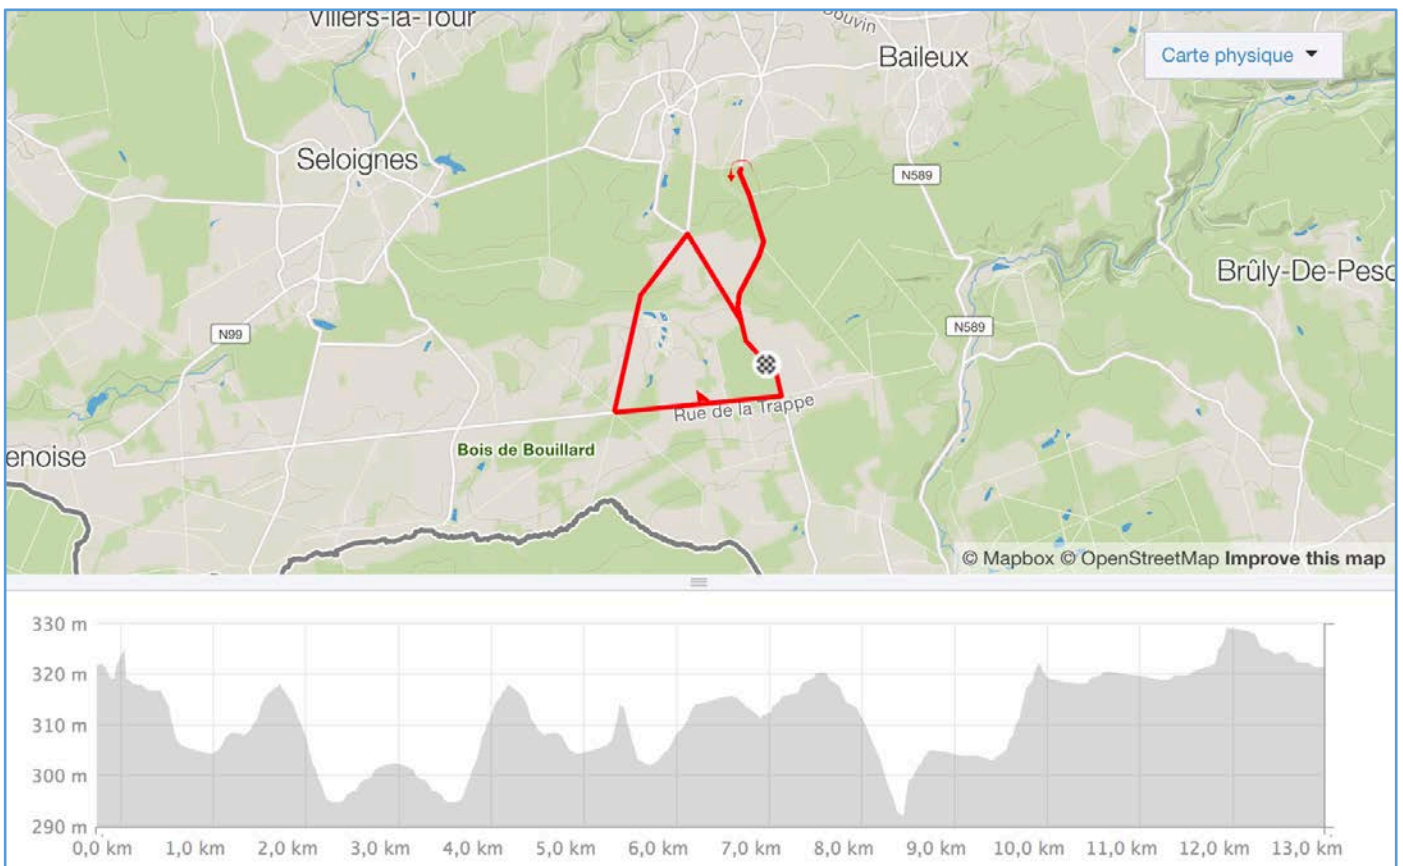

## Test CLM / Testtijdrit - Bourlers (Chimay) 21/04/2018

1ere départ à 12h30 / 1<sup>e</sup> start om 12u30

Inscriptions /Inschrijving: Rue de Poteaupré, 5 à 6464 Bourlers (Chimay)

Local contrôle anti-dopage : Rue de Poteaupré, 5 à 6464 Bourlers (Chimay)

Parking à 100m du départ / 100m an de start

Parcours :

Accès obligatoire pour l'épreuve du jour / Toegang naar de wedstrijd (Rue de Poteaupré, 5 à 6464 Bourlers (Chimay):

Ne pas s'aventurer sur d'autres itinéraires./Niet bereikbaar langs andere wegen