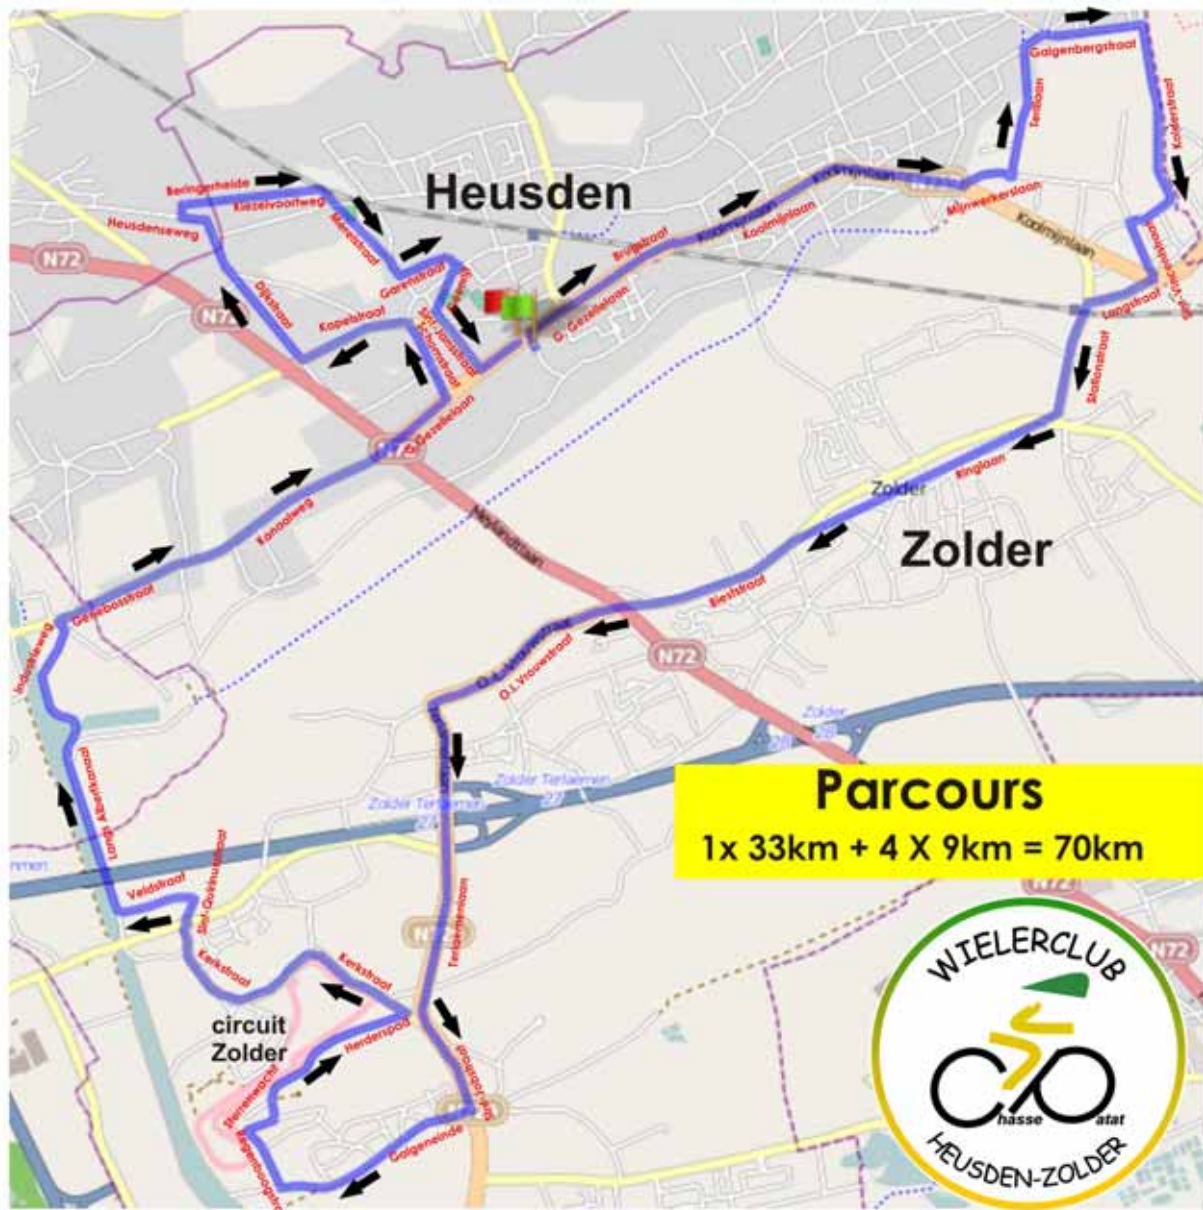

4de "Bèr Sjap Classic"
Nieuwelingen
Beker Van België
Zondag 26 juni 2011
Heusden-Zolder