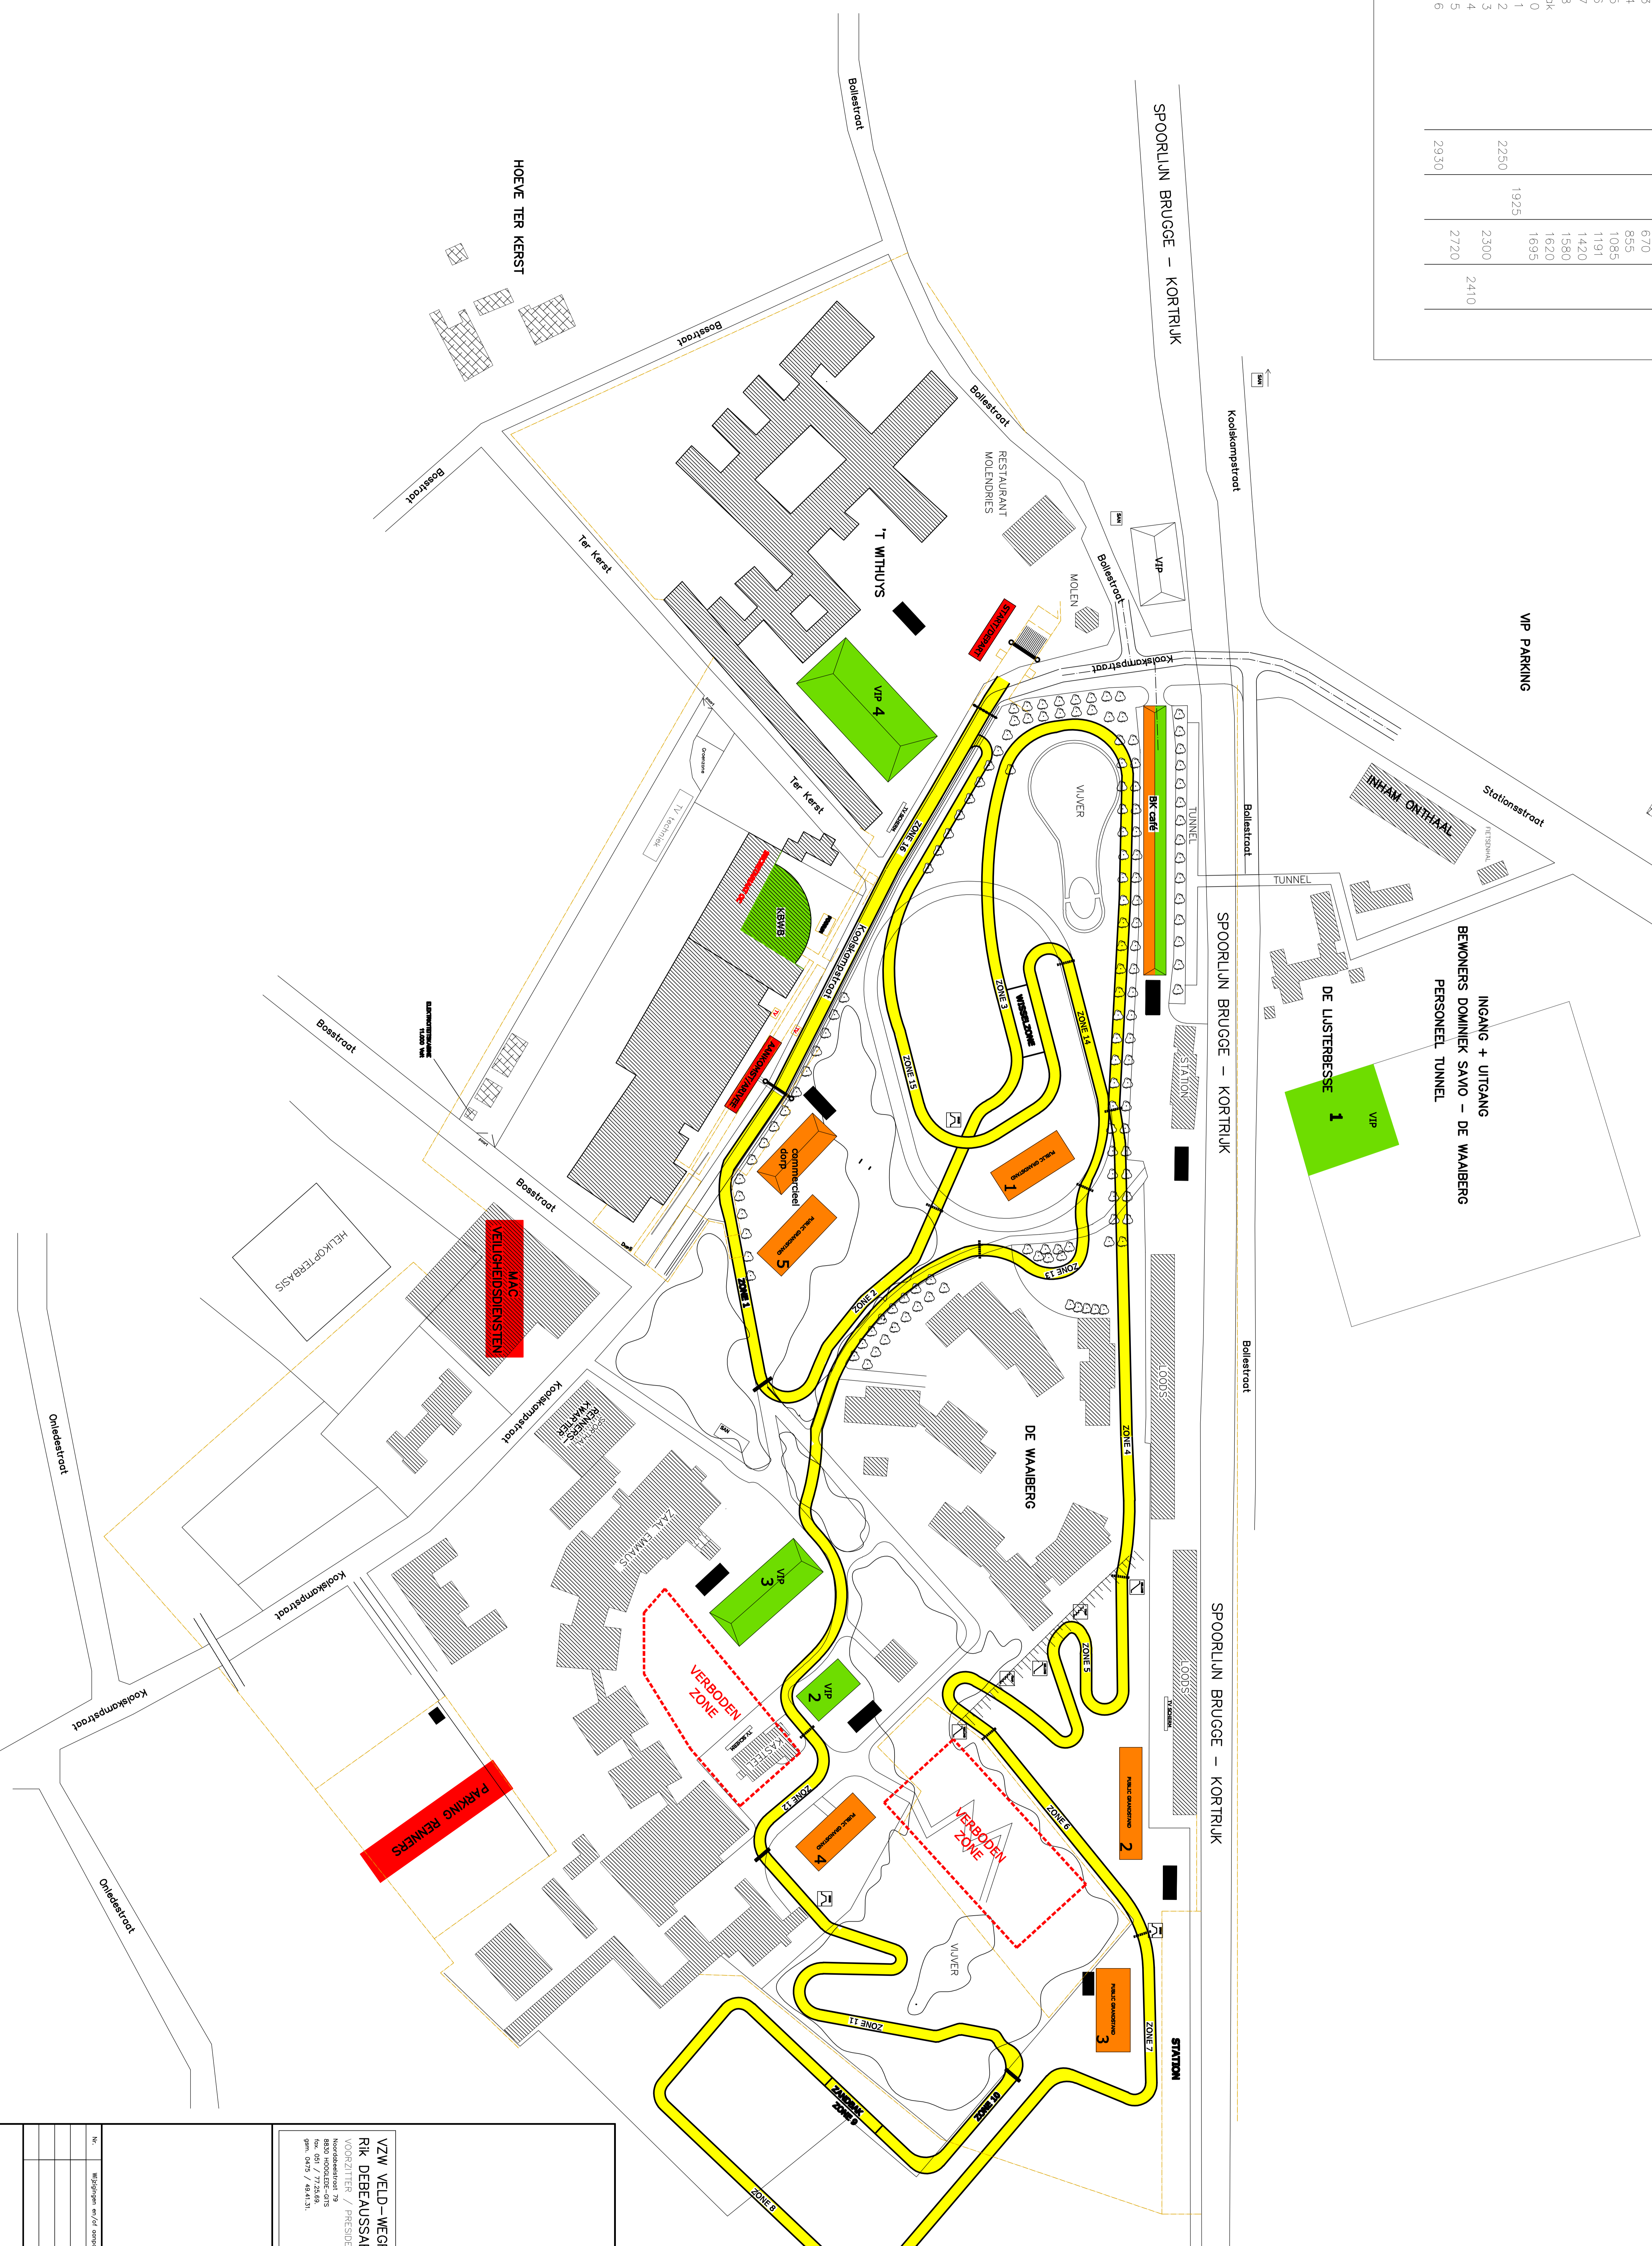

LENGTE PARCOURS

STORTZONE	BRUG/WAAL	BOS	GRAS	GRASLEN	BAKSTEN
Zone 1	230	255	670		
Zone 2			855		
Zone 3			1085		
Zone 4			1197		
Zone 5			1420		
Zone 6			1580		
Zone 7			1620		
Zone 8			1695		
Zandbak					
Zone 10					
Zone 11					
Zone 12					
Zone 13					
Zone 14					
Zone 15					
Zone 16					
	2930		2250	2300	2410
					2720

UITSICHT
E 403 – AFRUIT ROESELARE-BEVEREN
E 403 – LICHTERVELDE-TIELT

DE OUDE MELKERIJ

PERSCENTRUM
SECRETARIAAT KBWB

VIP PARKING

INGANG + UITGANG
BEMONERS DOMINIEK SAVIO – DE WAIBERG
PERSONEEL TUNNEL

DE LISTERBESSE 1

Schaal 1 / 1000

BK 2012
7-8 januari

ZVW VEILD-WESRIT comité Hoogleder-Gits

Rik DEBEAUSSAERT

VOORZITTER / PRESIDENT

DE VOORZITTER VAN HET VEILDRIET COMITÉ VZW HOOGLEDER-

Donner

Datum

Gedetaild

Foto

Schaal

1 / 1000

Nr.	Wijzigingen w/v/d opmerkingen	Datum

PLAN CIRCUIT / PLAN DU PARCOURS / MAP OF THE CIRCUIT