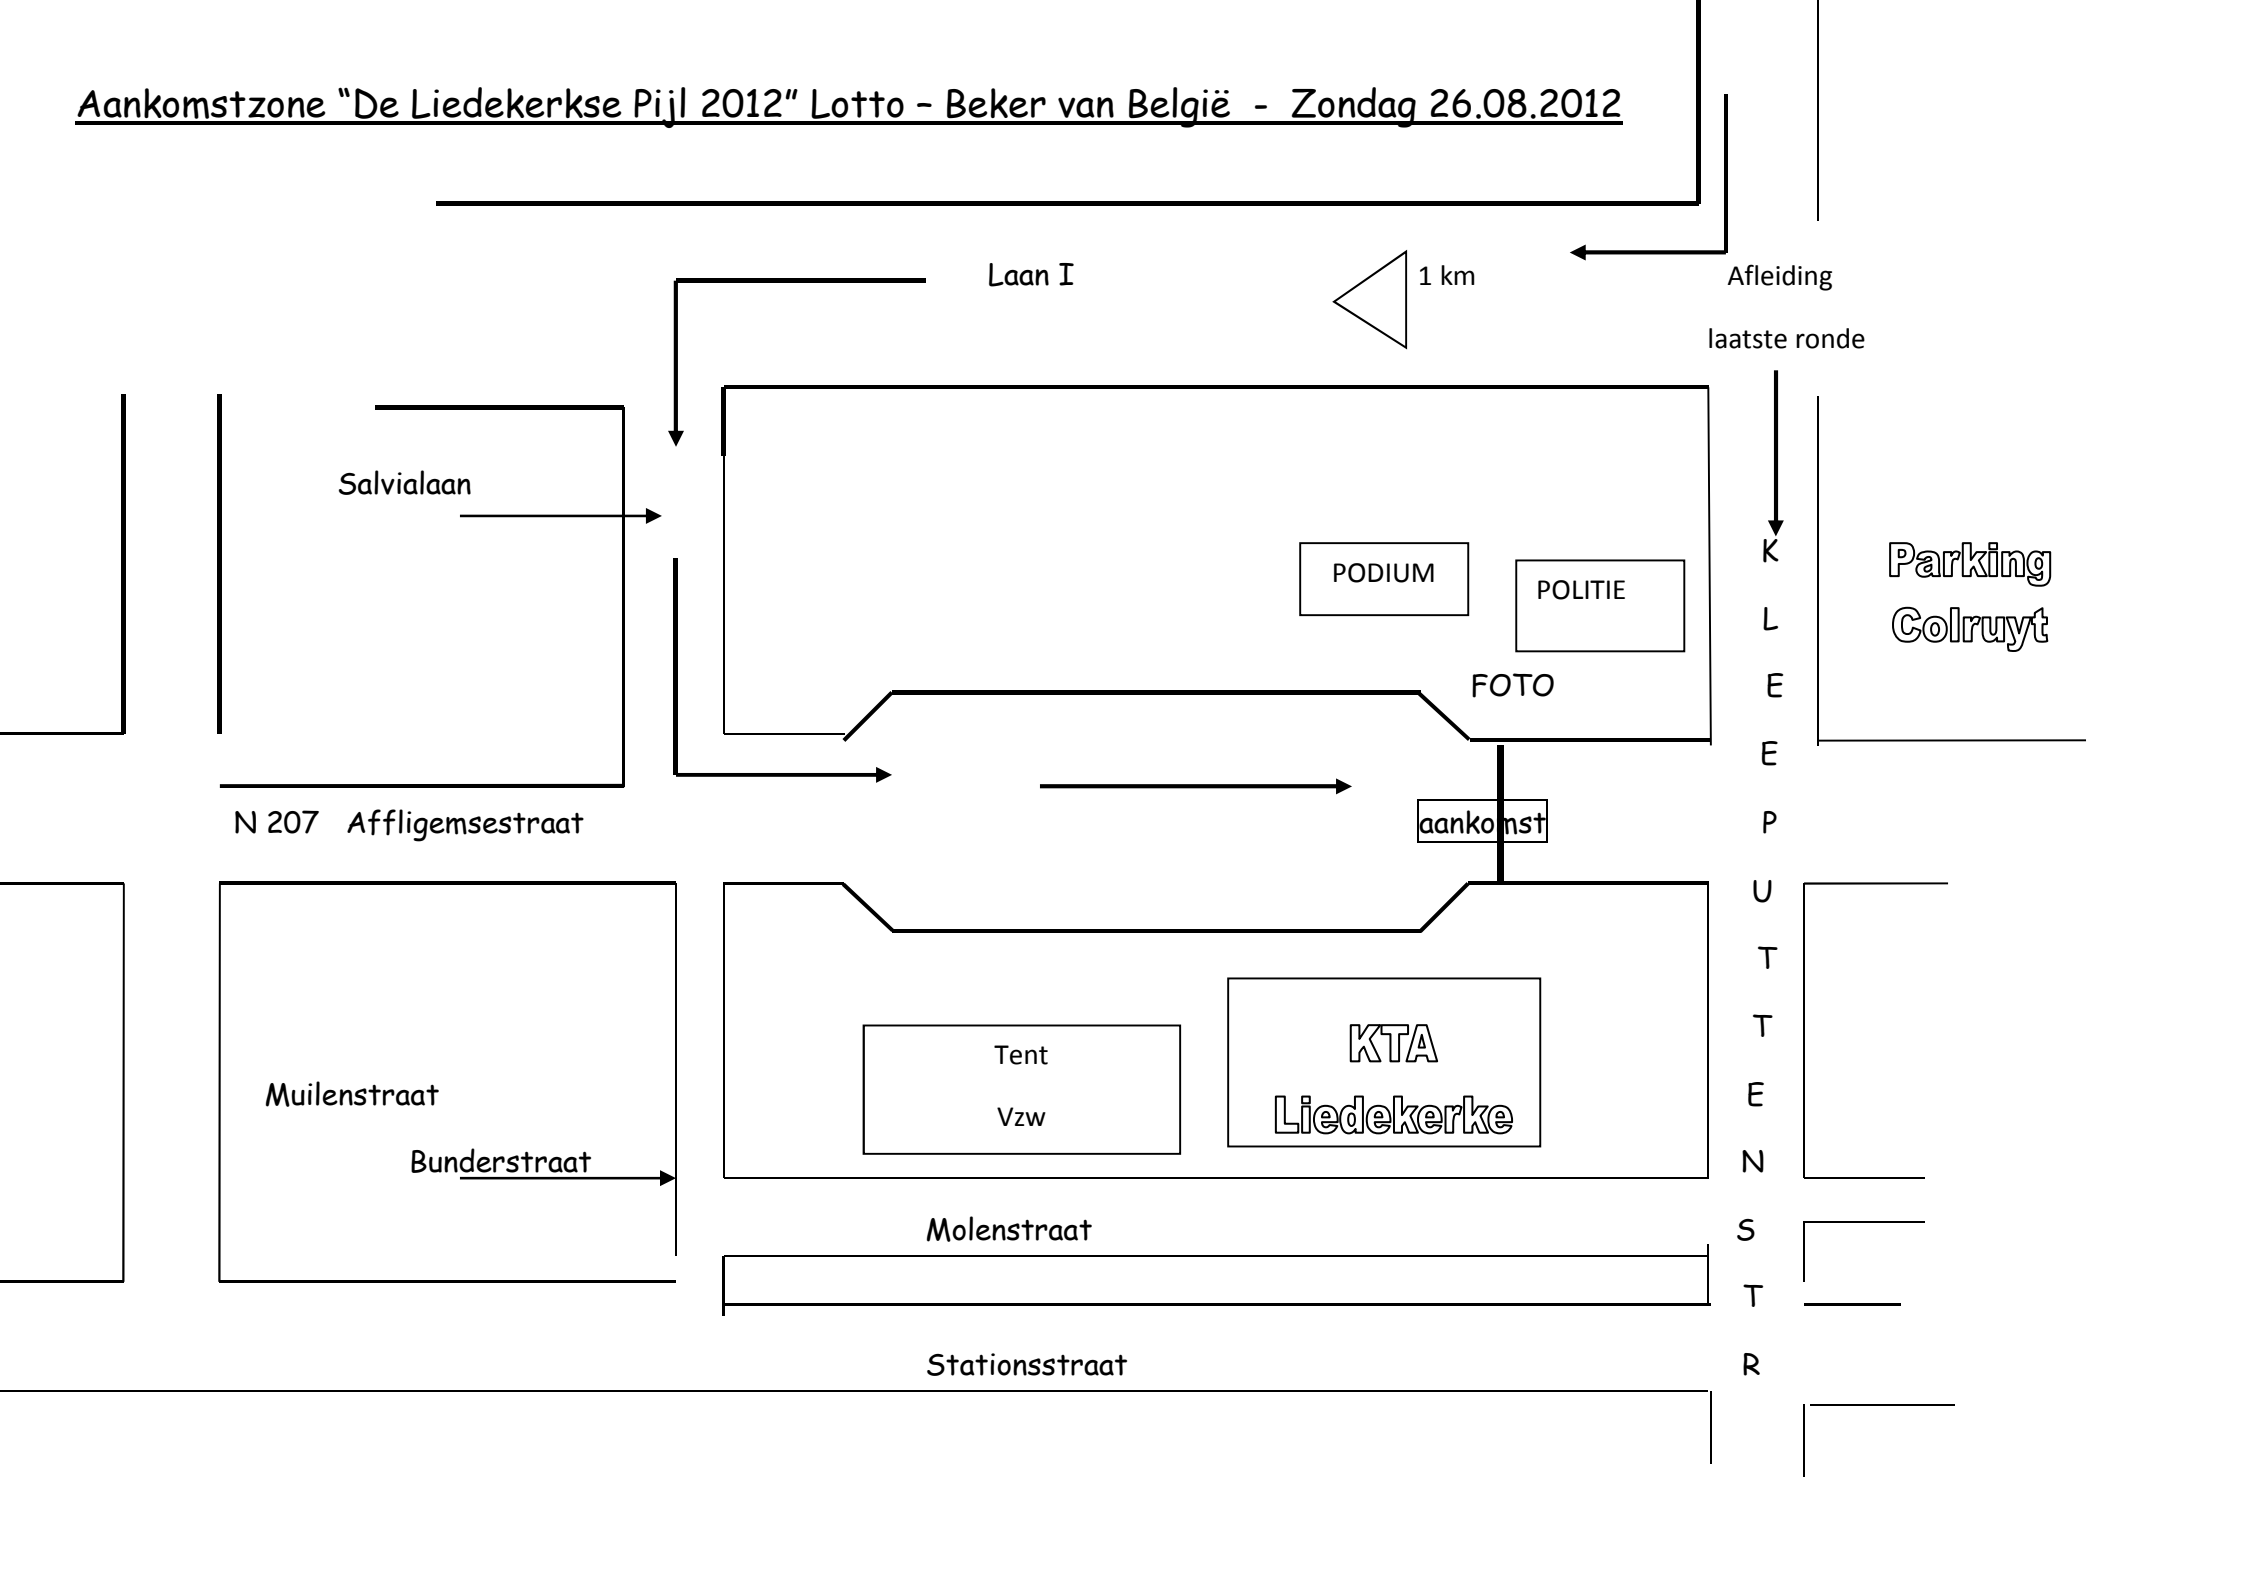

Stationsstraat

Gemeenteplein

Houtmarkstraat

Vertrek

L-DOOR

V

Aankomstzone "De Liedekerkse Pijl 2012" Lotto - Beker van België - Zondag 26.08.2012

Laan I