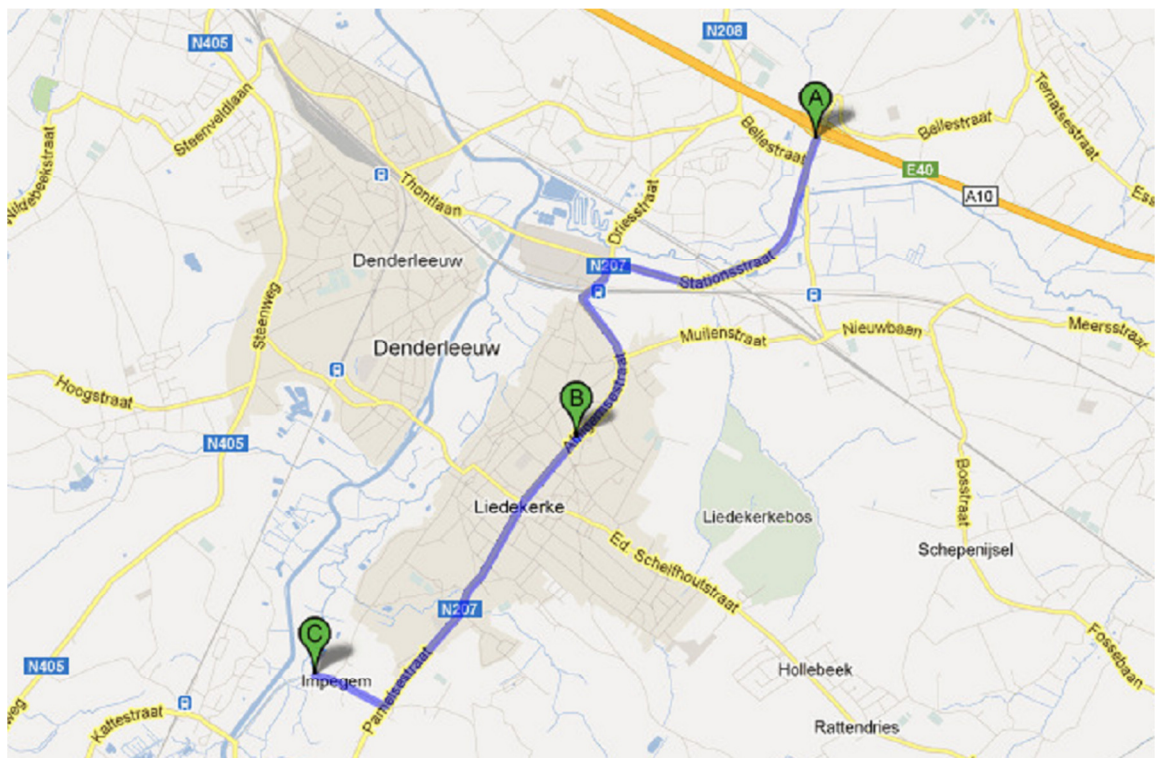

## Hoe Liedekerke bereiken

Vanuit Gent

- 1: Neem de autoweg E40 richting Brussel
- 2: Neem de afrit 19A Affligem
- 3: Sla op het einde van de afrit rechtsaf en volg de N207 richting Liedekerke/Roosdaal

Vanuit Brussel

- 1: Neem de autoweg E40 richting Gent
- 2: Neem de afrit 19A Affligem
- 3: Sla op het einde van de afrit linksaf en volg de N207 richting Liedekerke/Roosdaal

Legende:

- A: Afrif 19A Affligem
- B: Aankomst
- C: Start