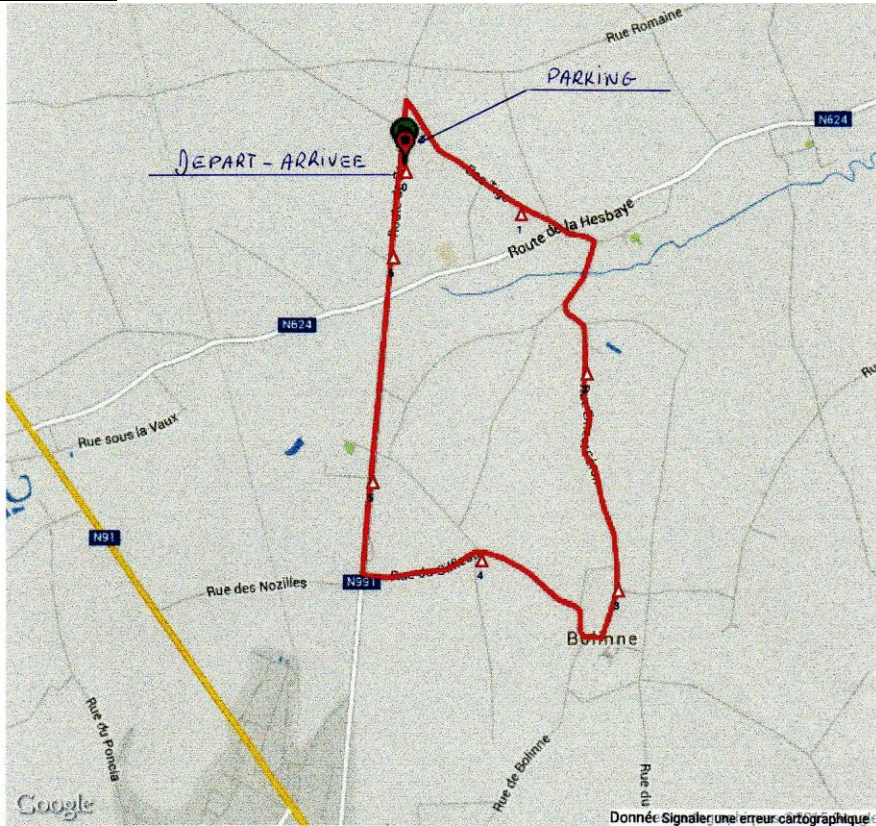

Autoroute E411 sortie 12 Eghezée , suivre direction Eghezée , 1er rond-point(LIDL) prendre 2eme sortie direction Louvain , rond-point suivant (CHEVAL BLANC) prendre 3eme sortie direction Louvain en suite 1^{ère} à Droite ,rue de la Gare faire 300 mètres Complexe Sportif d' Eghezée (Parking à l'arrière du Complexe réservé aux Equipes)

Eghezée E411 afrit 12, richting Eghezée, 1e rotonde (Lidl) neem 2e afslag richting Leuven, volgende rotonde (WIT PAARD) neemt u 3e afslag richting Leuven vervolgens 1e straat rechts, Stationstraat op 300 meter Sporthal van Eghezée (parking aan de achterkant van het complex gereserveerd voor Teams)

Opérateur : HAVELANGE Michel

Voiture neutre : 2

Piloot/Pilote Moto 1 : PIRLOT Michel

Ardoisier : BERTRAND Anne

Fotofinish : BOUILLOT Christian

Namur – Luxembourg – Brabant Wallon

Radio Tour : 164.63125 Interne : 168.5968

Organisateur : DECAMP Stephane 0495211363

Parcours

Distance totale du parcours :
6402.3 m - 7001.7 yd soit : 6.4 km - 3.98 miles

Topographie du parcours :

départ et arrivée 216 route de ramillies, à droite rue du bas tige,
tout droit vers rue ernest feron, à droite vers rue de bolinne, à
gauche vers rue du siffleau, à droite vers route de ramillies,
ligne droite d arrivée de 2km500 en faux plat montant