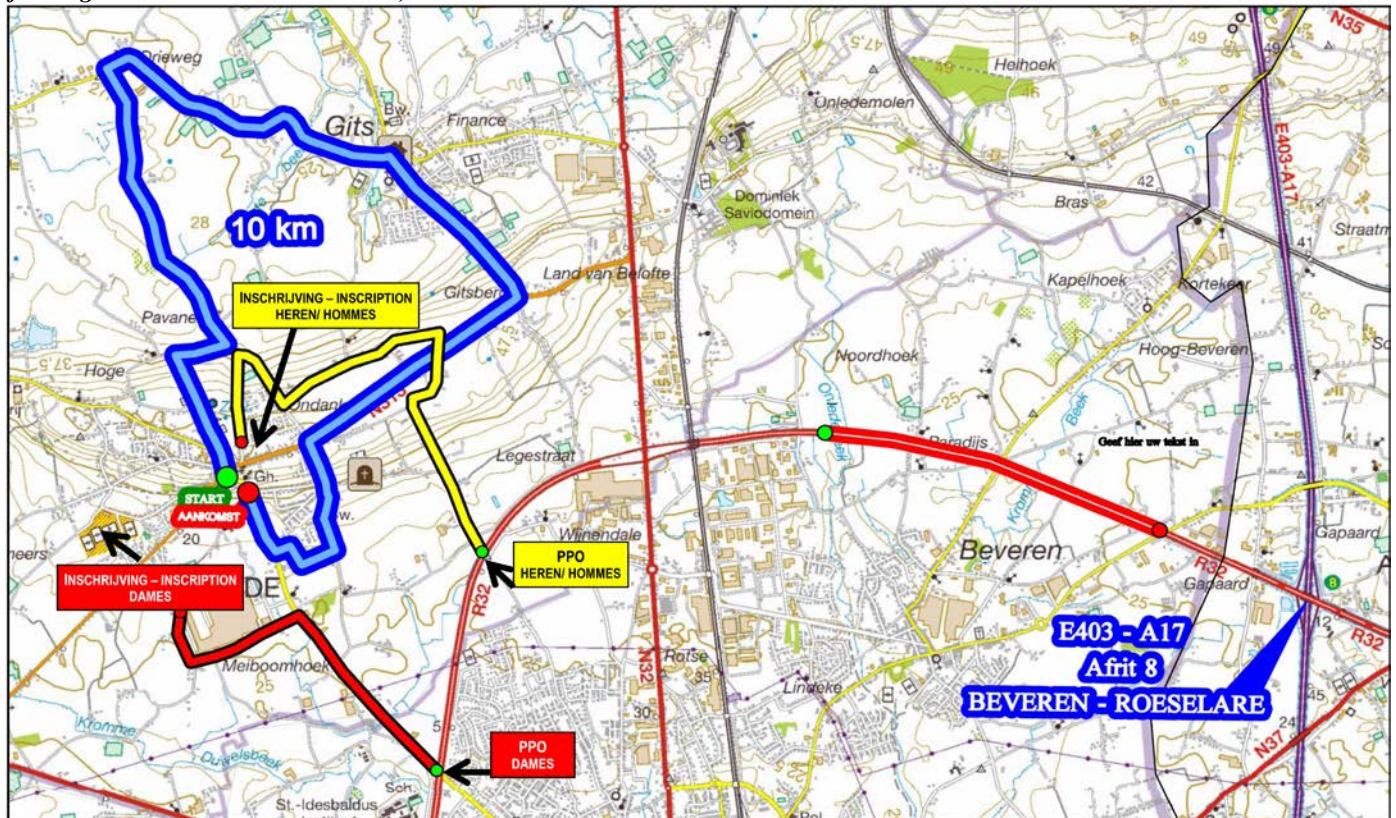

BELGISCH KAMPIOENSCHAP / CHAMPIONNAT DE BELGIQUE
DAMES JUNIORES/JUNIORS – HEREN JUNIORES – HOMMES JUNIORS
HOOGLEDE – GITS 29.05.2016

1.Hoe is het evenement bereikbaar ? / Comment atteindre l'évènement ?

Komende van Brugge / Venant de Bruges – of Kortrijk/ou Courtrai

Renners/Coureurs – Pers/Presse – Officials/Officiels

Via E 403 afrit/sortie 8 Beveren -Roeselare, R 32 richting/direction Hooglede, daarna bewegwijzering volgen, ensuite suivre les flèches.

De PPO (pijlen teams/pers & Officials) bevindt zich langs de Ring Roeselare R32

Le PPO (flèches teams/presse/vips & Officials) se trouve sur le Ring de Roulers R32

VIP

Via E 403 afrit/sortie 9 Lichtervelde, daarna bewegwijzering volgen, ensuite suivre les flèches.

Om een vlot verloop te kunnen garanderen, vragen wij u om deze richtlijnen strikt op te volgen.

Afin de garantir un bon déroulement, nous vous demandons de suivre strictement les directives.

2.Parkings (uit alle richtingen zullen de parkings aangeduid worden / Les parkings seront fléchés à partir des différentes directions)

Directie/Direction & KBWB/RLVB, Pers/Presse / aan St Quirinuszaal, Kerkstraat, Hooglede

Commissarissen/Commissaires: aan St Quirinuszaal, Kerkstraat, Hooglede

Dames Juniores/Juniors; Atlantahal, Oude Rozebekestraat 53b;

Heren Juniores / Hommes juniors;; Bruggestraat, Kerkstraat en aanpalende straten/rues avoisinantes

VIP : Steenbakkerij, Hogestraat, Hooglede

3.Waar bevinden zich de lokalen?/ Où se trouvent les locaux?

Briefing college van commissarissen en Provinciale coaches / Briefing collège des commissaires et Coaches Provinciale :

Dames & Heren/Hommes Juniores/Juniors; Atlantahal, Oude Rozebekestraat 53b; om 9u00 à 9h00

Accreditatie / Inschrijving & afhalen rugnummers en volgbewijzen: Accréditation, Inscriptions, retrait des dossards et laissez-passer:

Dames Junior/ Debutants; Atlantahal, Oude Rozebekestraat 53b; vanaf 9u00 tot 10u00 / à partir de 9h00 jusque 10h00

Heren Juniores / Hommes juniors; St Quirinuszaal, Kerkstraat, Hooglede, vanaf 12u00 tot 13u00 à partir de 12h00 jusque 13h

Kleedkamers: Dames Junior/ Debutants; Atlantahal, Oude Rozebekestraat 53b;

Heren Nieuwelingen Heren Juniores / Hommes juniors / Hommes Débutants; Gemeenteschool Hooglede-Gits

Permanentie en Opmaak uitslag / Permanence & Rédaction résultats : St Quirinuszaal, Kerkstraat, Hooglede

Prijverdeling/Répartition des prix:

Dames Junior/ Debutants; Oude Rozebekestraat 53b;

Heren Juniores / Hommes juniors St Quirinuszaal, Kerkstraat, Hooglede

Antidopingcontrole/Contrôle Antidopage : Medisch centrum "De Zonne", Roeselarestraat 5A, Hooglede-Gits

Presse / Pers : Gemeentehuis/Maison Communale : Raadzaal, 2e verdiep/2ème étage