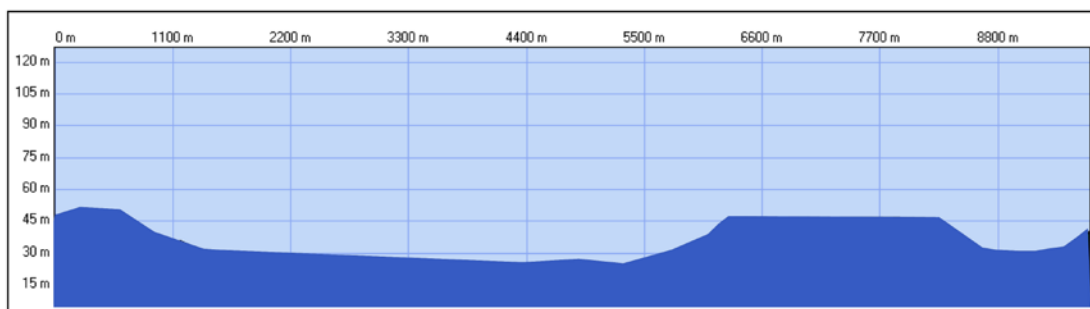

11. Parcours

Start/Départ ; Markt-Hooglede; Kleine Noordstraat; Ommegangstraat; Grote Noordstraat; Driewegenstraat; Leenbosstraat; GITS DORP; Gitsbergstraat; Bruggestraat; Grote Noordstraat; Uylenspiegelstraat; Roeselarestaat; Aankomst/Arrivée :

Voor meer info / Pour plus d'info : www.belgiancycling.be