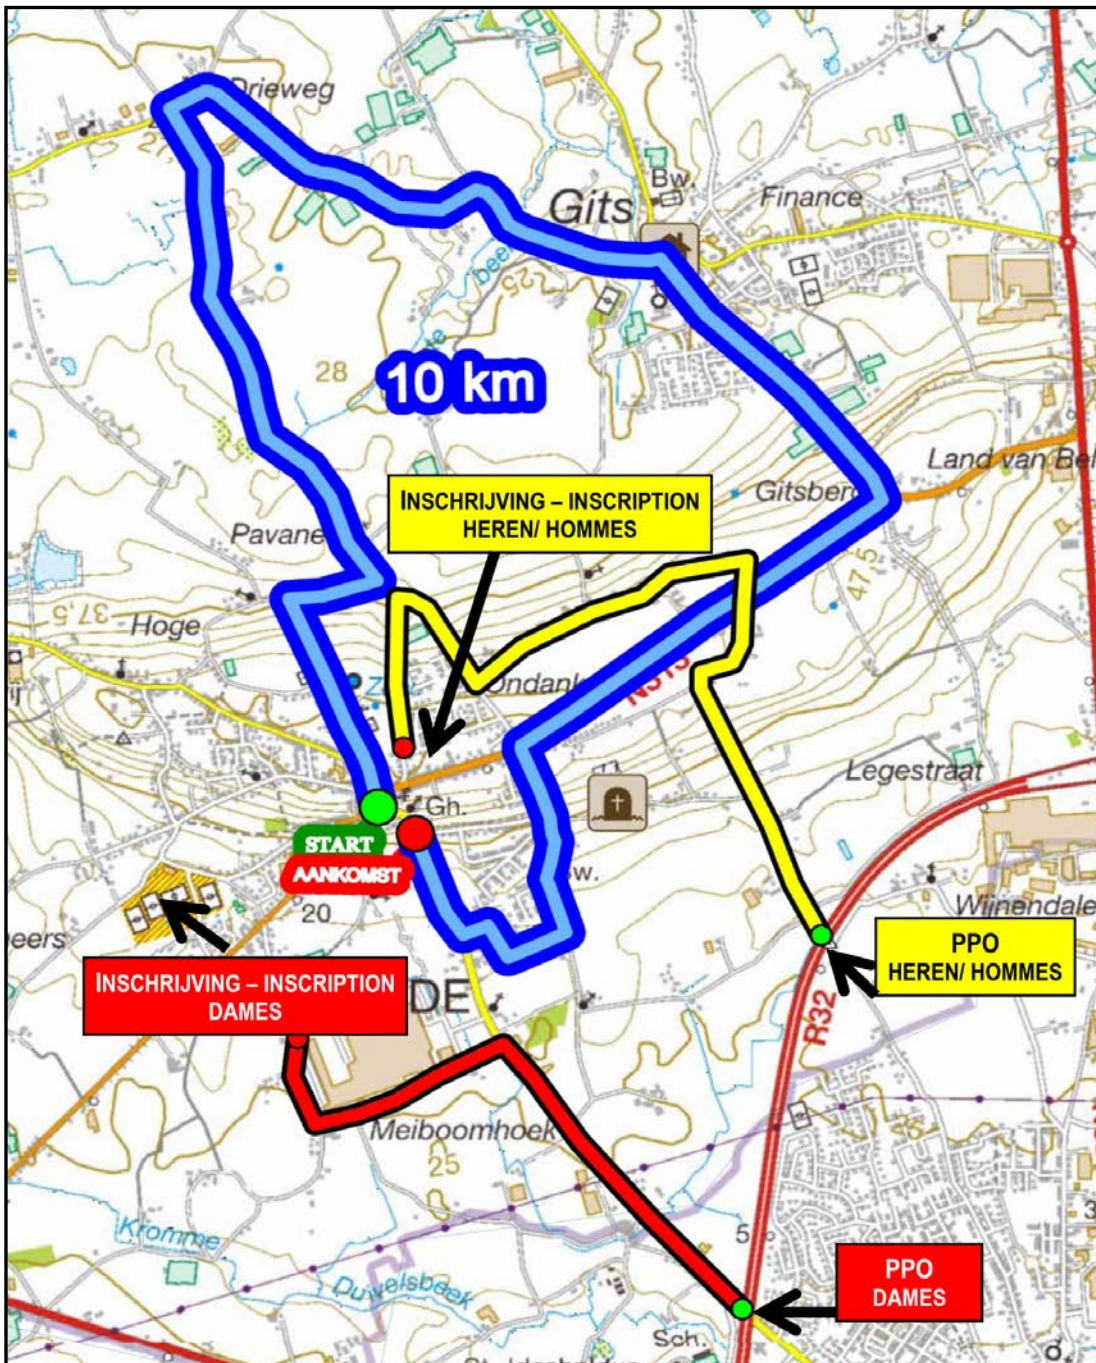

11. Parcours

Start/Départ ; Markt-Hooglede; Kleine Noordstraat; Ommegangstraat; Grote Noordstraat; Driewegenstraat; Leenbosstraat; GITS DORP; Gitsbergstraat; Bruggestraat; Grote Noordstraat; Uylenspiegelstraat; Roeselarestaat; Aankomst/Arrivée :

Voor meer info / Pour plus d'info : www.belgiancycling.be