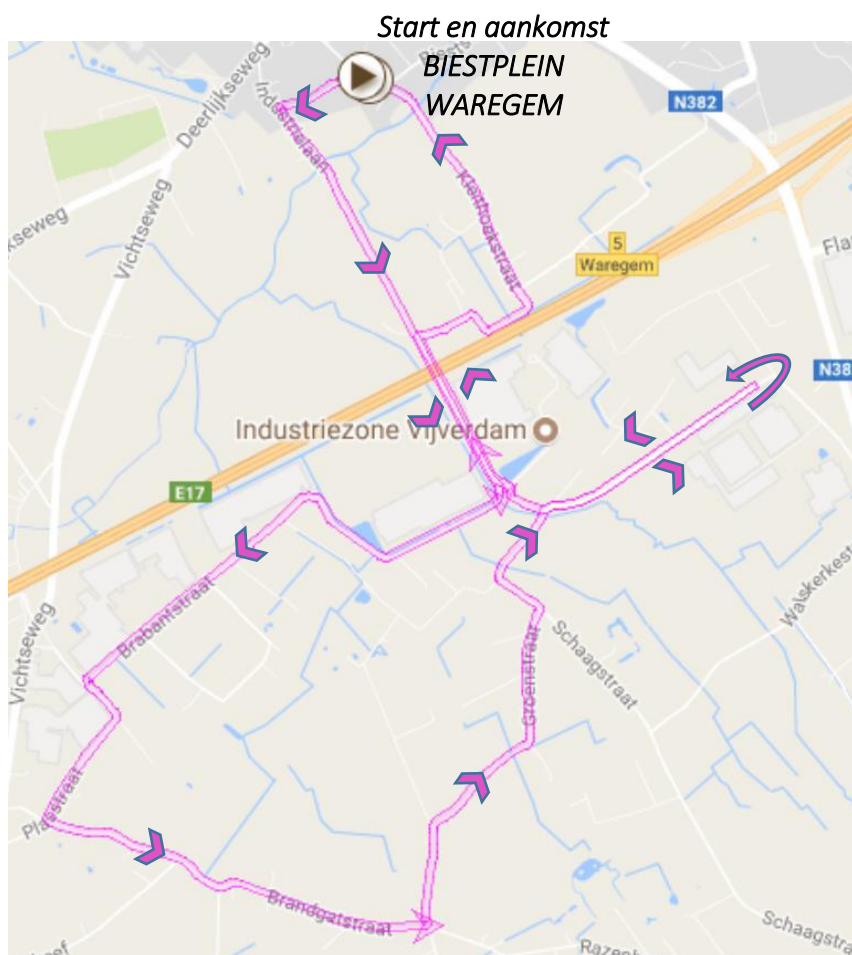

Inschrijvingen & afhalen rugnummers & kledruimtes

Vrije basisschool De Biest – Bieststraat 75, Waregem

Parcours - 10,3 km (uitgepijld vanaf de week vooraf)

Biestplein – Mottestraat – Industrielaan – Mannebeekstraat – Brabantstraat – Plasstraat – Ingooigemstraat – Brandgatstraat – Groenstraat – Schaagstraat – Vijverdamstraat – Industrielaan (bocht 180°) – Industrielaan – Kleithoekstraat – Bieststraat.

Parcours is in detail ook te raadplegen via

<https://www.routeyou.com/nl-be/route/view/4538487/fietsroute/memorial-igor-decraene-tijdrit-10-3km>

Exacte startorde: zie website Belgian cycling – testtijdritten voor laatste versie!

Belangrijk – parkeerplaatsen.

Het centraal punt van de tijdrit bevindt zich op het **Biestplein**. Dit plein wordt echter vrijgehouden voor ordenen van de volgwagens voor vertrek van de renners en wordt dus niet gebruikt als parking. Bovendien zijn er ook andere activiteiten zoals een kids-tocht in de voormiddag, waardoor op de toegangswegen mogelijk al heel wat plaatsen zijn bezet.

1. Parking bedrijf Rogiers, Henri Lebbestraat 150, Waregem
2. Openbare parkeerstrook, Stijn Streuvelsstraat, Waregem
3. Parking (gras), Bieststraat 17, Waregem

Het is aangeraden de aangeduide route (zal uitgepijld zijn) te volgen tot aan deze parkeerplaatsen.