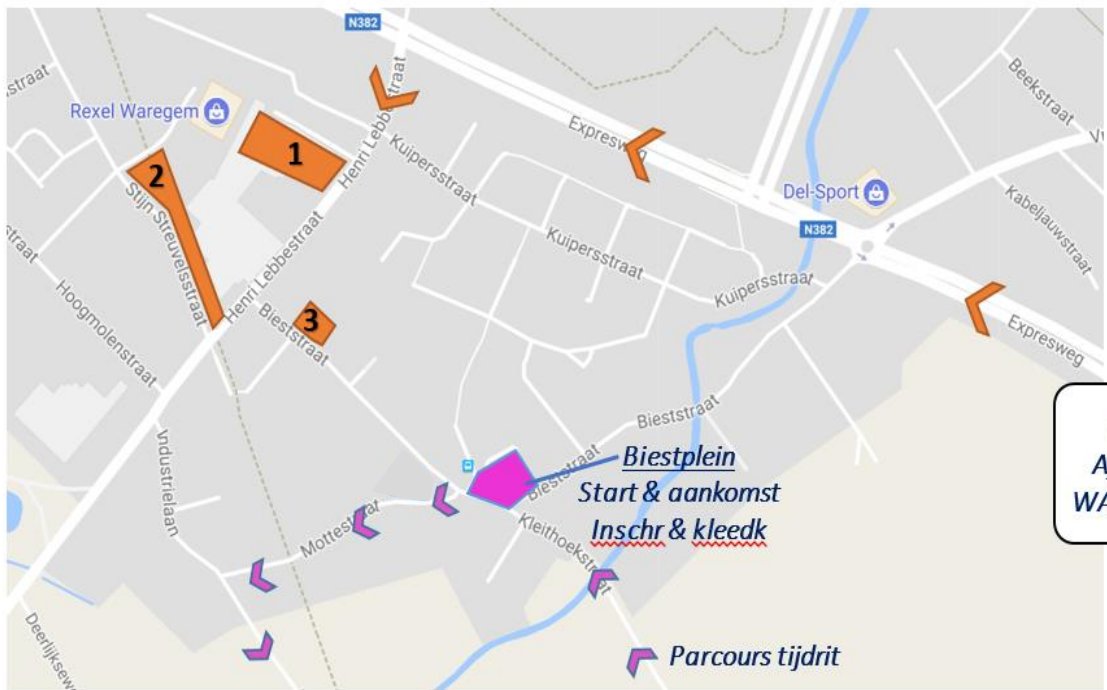

Inschrijvingen & afhalen rugnummers & kledruimtes

Vrije basisschool De Biest – Bieststraat 75, Waregem

Parcours - 10,3 km (uitgepijld vanaf de week vooraf)

Biestplein – Mottestraat – Industrielaan – Mannebeekstraat – Brabantstraat – Plasstraat – Ingooigemstraat – Brandgatstraat – Groenstraat – Schaagstraat – Vijverdamstraat – Industrielaan (bocht 180°) – Industrielaan – Kleithoekstraat – Bieststraat.

Belangrijk – parkeerplaatsen.

Het centraal punt van de tijdrit bevindt zich op het **Biestplein**. Dit plein wordt echter vrijgehouden voor ordenen van de volgwagens voor vertrek van de renners en wordt dus niet gebruikt als parking. Bovendien zijn er ook andere activiteiten zoals een kids-tocht in de voormiddag, waardoor op de toegangswegen mogelijk al heel wat plaatsen zijn bezet.

Speciaal voor de deelnemers aan de testtijdrit zijn enkele parkings voorzien, allen op wandelafstand van het Biestplein. Het is uiteraard ook mogelijk om langs de kant van de weg te parkeren.

(Oranje zones kaart)

1. Parking bedrijf Rogiers, Henri Lebbestraat 150, Waregem
2. Openbare parkeerstrook, Stijn Streuvelsstraat, Waregem
3. Parking (gras), Bieststraat 17, Waregem

Het is aangeraden de aangeduide route (zal uitgepijld zijn) te volgen tot aan deze parkeerplaatsen.