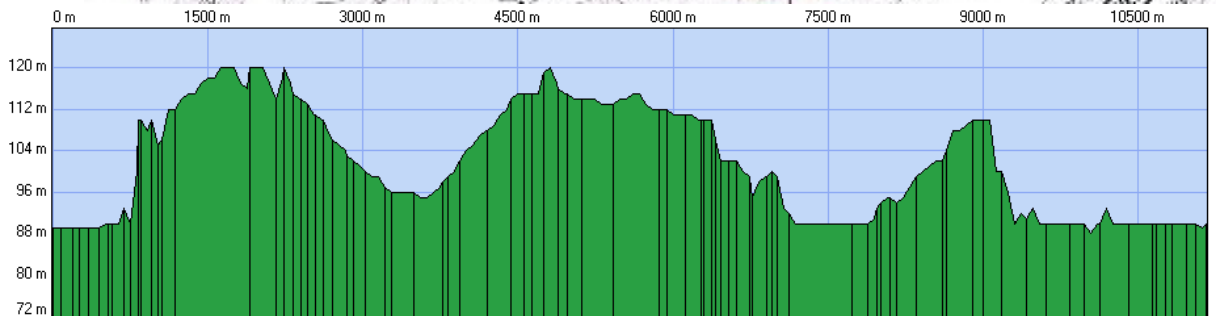

ITINERAIRE

6 tours = 67.2 km

Floreffe	Stade communal DEPART rue Joseph Hanse rue Mauditiennes, rue Bois Planté rue Juste Chaput, rue du Chêne rue du Skerpia, rue de la Basse-Sambre rue Notre dame des Affligés, rue Saint Amand	→ Km 0 → Km 2.3 ←RP Km 3.5 ← Km 6	Soye rue de Soye, rue de Mornimont, rue Deminche, rue de Floreffe ilot central vers Floreffe	→ Km 6.8 → Km 8.4 → Km 9.5
			Franière cousins berlinois rue des Déportés Place Communale	→ Km 10.5 ←RP km 11.2
			Floreffe rue Emile Romedenne rue Joseph Hanse LIGNE ARRIVEE