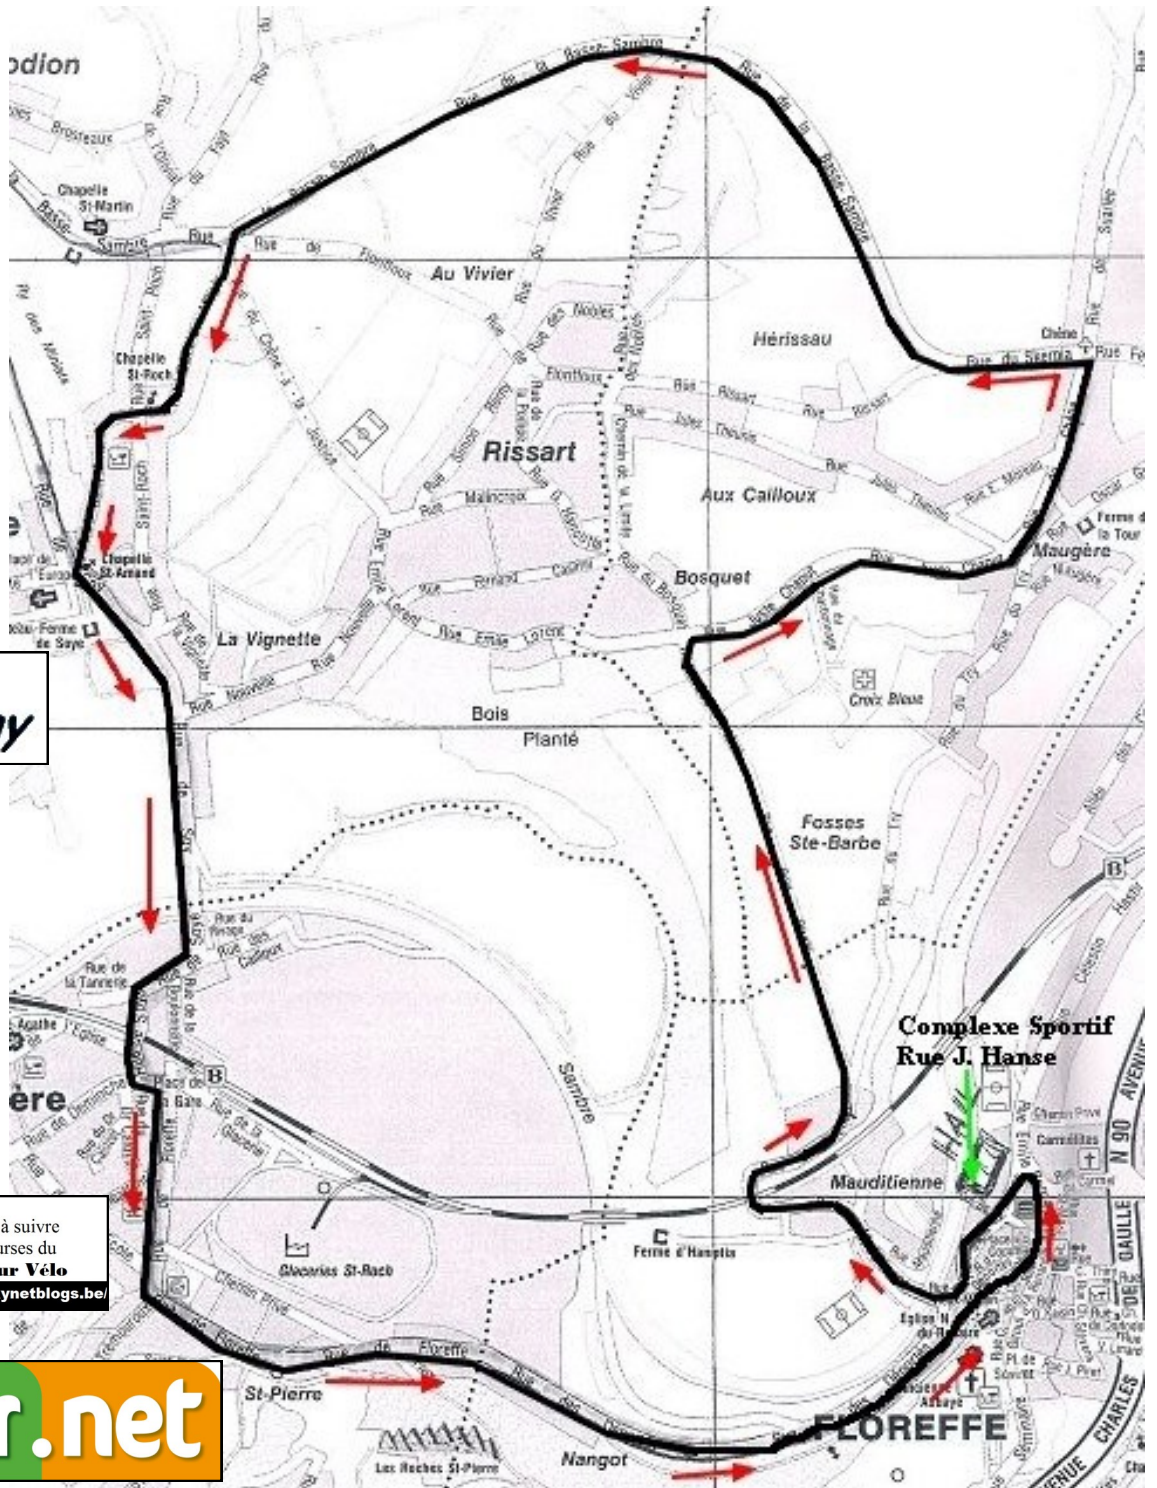

ITINERAIRE

6 tours = 67.2 km

Floreffe	Stade communal DEPART rue Joseph Hanse rue Mauditiennes, rue Bois Planté rue Juste Chaput, rue du Chêne rue du Skerpia, rue de la Basse-Sambre rue Notre dame des Affligés, rue Saint Amand	→ Km 0 → Km 2.3 ←RP Km 3.5 ← Km 6	Soye rue de Soye, rue de Mornimont, rue Deminche, rue de Floreffe ilot central vers Floreffe	→ Km 6.8 → Km 8.4 → Km 9.5
			Franière cousins berlinois rue des Déportés Place Communale	→ Km 10.5 ←RP km 11.2
			Floreffe rue Emile Romedenne rue Joseph Hanse LIGNE ARRIVEE