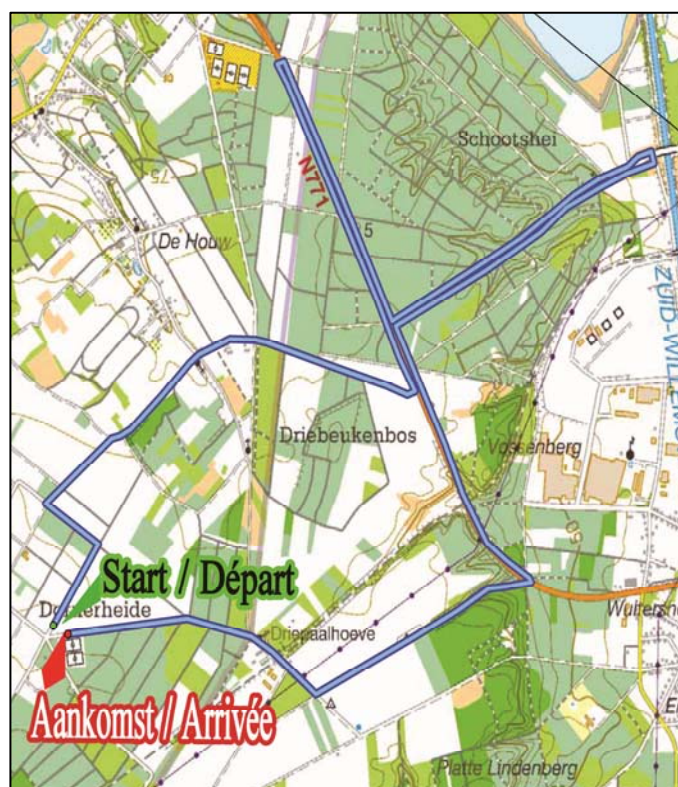

Dames Elite WILLENS Ludwig 0495 / 26 18 55 ludwig.willems@belgiancycling.be

Dames Nieuw./Débutants - Juniores/Juniors Laurence MELYS 0485 / 40 84 06 laurence.melys@belgiancycling.be

Autosnelweg E314 Lummen-Genk afrit 32, Richting Dilsen
 Na 3km linksaf richting Niel bij As vanaf hier richting
 Opoeteren - Neeroeteren volgen tot Dorne (7km), daar
 rechts af naar Voetbalterrein Flandria Dorne