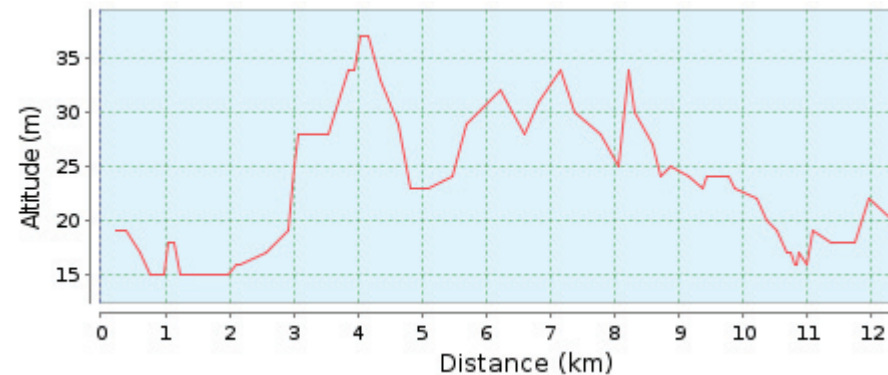

TECHNISCHE GEGEVENS

KAMPIOENSCHAP VAN HET WAASLAND - INTERCLUB ELITE Z/C & BELOFTEN - DINSDAG 14 JUNI 2016

Hoogteprofiel : Hoogteverschil: 22 Meter (Hoogte van 15 Meter tot 37 Meter)
Totale stijging 58 Meter
Totale daling 58 Meter