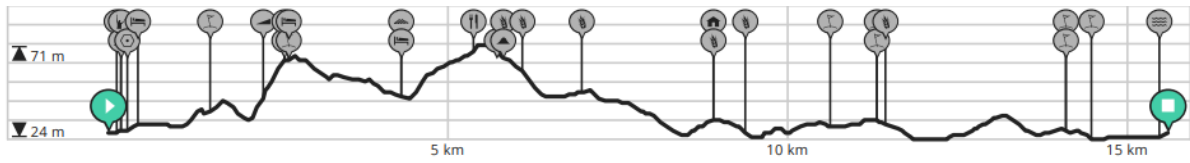

Profielen – Profils

Omloop: