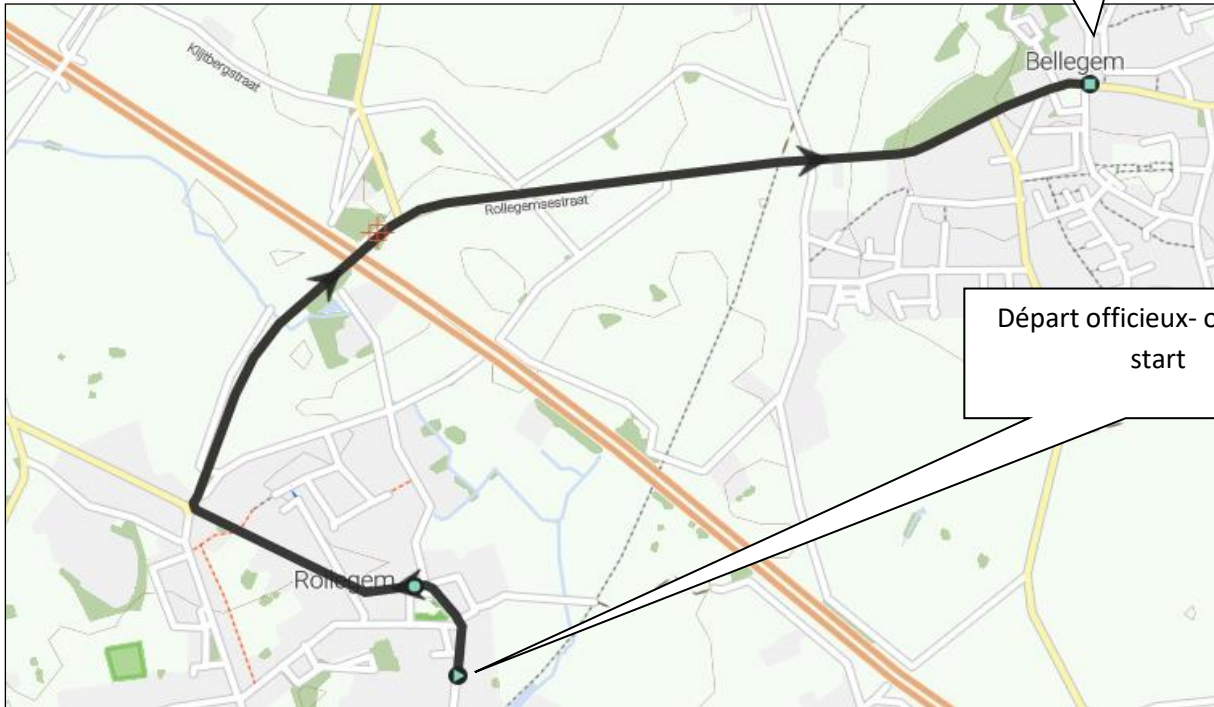

**OPSTELPLAATS START – EMPLACEMENT DEPART**

GP TOMBROEK – 23/10/2021

**Ter hoogte van Molenkouter Rollegem**

**OPSTELPLAATS START –  
EMPLACEMENT DEPART**

**OMLOOP - CIRCUIT**

**START – DEPART**

**OMLOOP – CIRCUIT**

**AANKOMST – ARRIVEE**

**Laatste 3 km  
3 derniers km**

**AANKOMST – ARRIVEE**

**Laatste 1 km**

**1 km**

**Afleiding auto's**  
**Deviation des voitures**

Afleiding auto's  
Deviation des voitures

Laatste ronde – ter hoogte van de Weimeerslaan (afleiding is rechtdoor richting Rollegemkerkstraat)