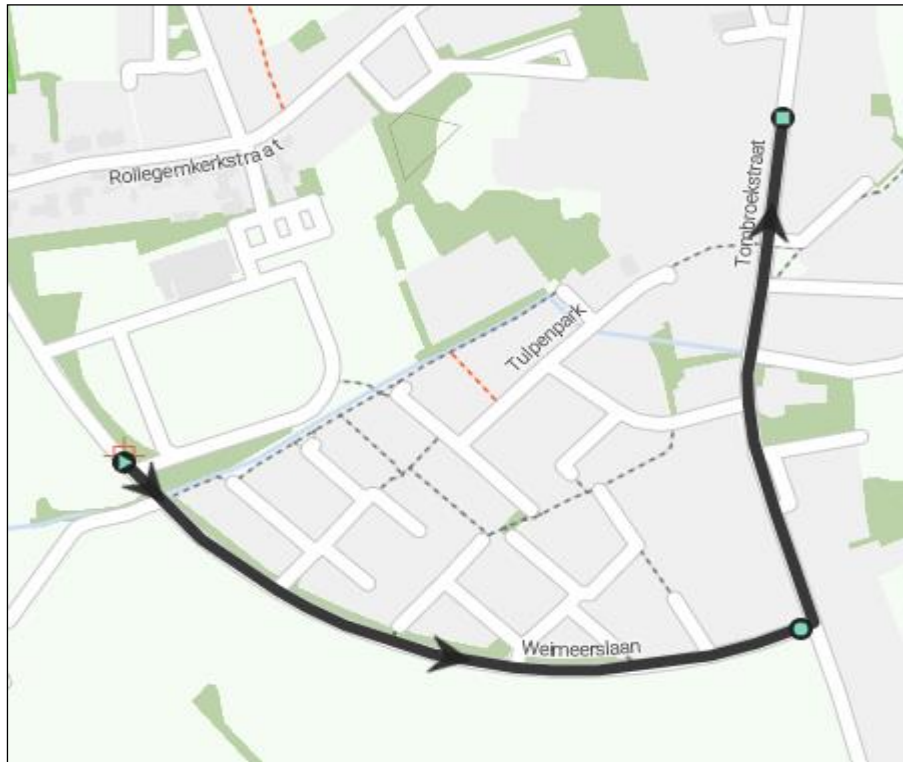

**OPSTELPLAATS START – EMPLACEMENT DEPART**

GP TOMBROEK – 23/10/2021

**Ter hoogte van Molenkouter Rollegem**

**OPSTELPLAATS START –  
EMPLACEMENT DEPART**

**OMLOOP - CIRCUIT**

**START – DEPART**

**OMLOOP – CIRCUIT**

**AANKOMST – ARRIVEE**

**Laatste 3 km  
3 derniers km**

**AANKOMST – ARRIVEE**

**Laatste 1 km**

**1 km**

**Afleiding auto's**  
**Deviation des voitures**

Afleiding auto's  
Deviation des voitures

Laatste ronde – ter hoogte van de Weimeerslaan (afleiding is rechtdoor richting Rollegemkerkstraat)