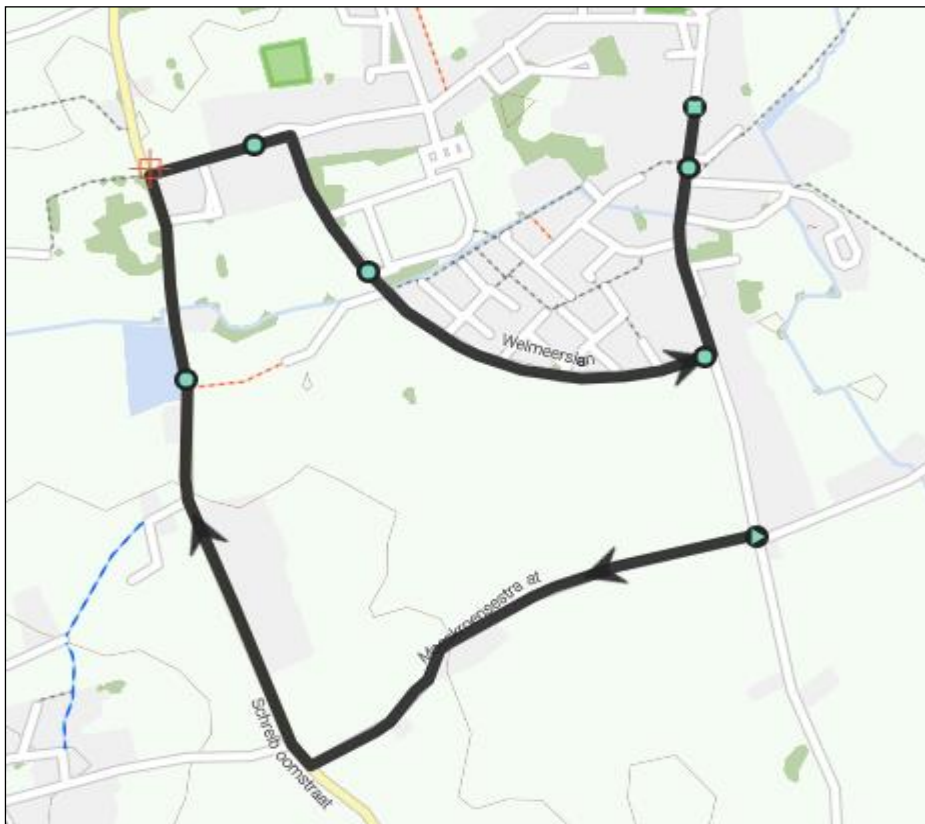

**OPSTELPLAATS START – EMPLACEMENT DEPART**

GP TOMBROEK – 23/10/2021

**Ter hoogte van Molenkouter Rollegem**

**OPSTELPLAATS START –  
EMPLACEMENT DEPART**

**OMLOOP - CIRCUIT**

**START – DEPART**

**OMLOOP – CIRCUIT**

**AANKOMST – ARRIVEE**

**Laatste 3 km  
3 derniers km**

**AANKOMST – ARRIVEE**

**Laatste 1 km**

**1 km**

**Afleiding auto's**  
**Deviation des voitures**

Afleiding auto's  
Deviation des voitures

Laatste ronde – ter hoogte van de Weimeerslaan (afleiding is rechtdoor richting Rollegemkerkstraat)