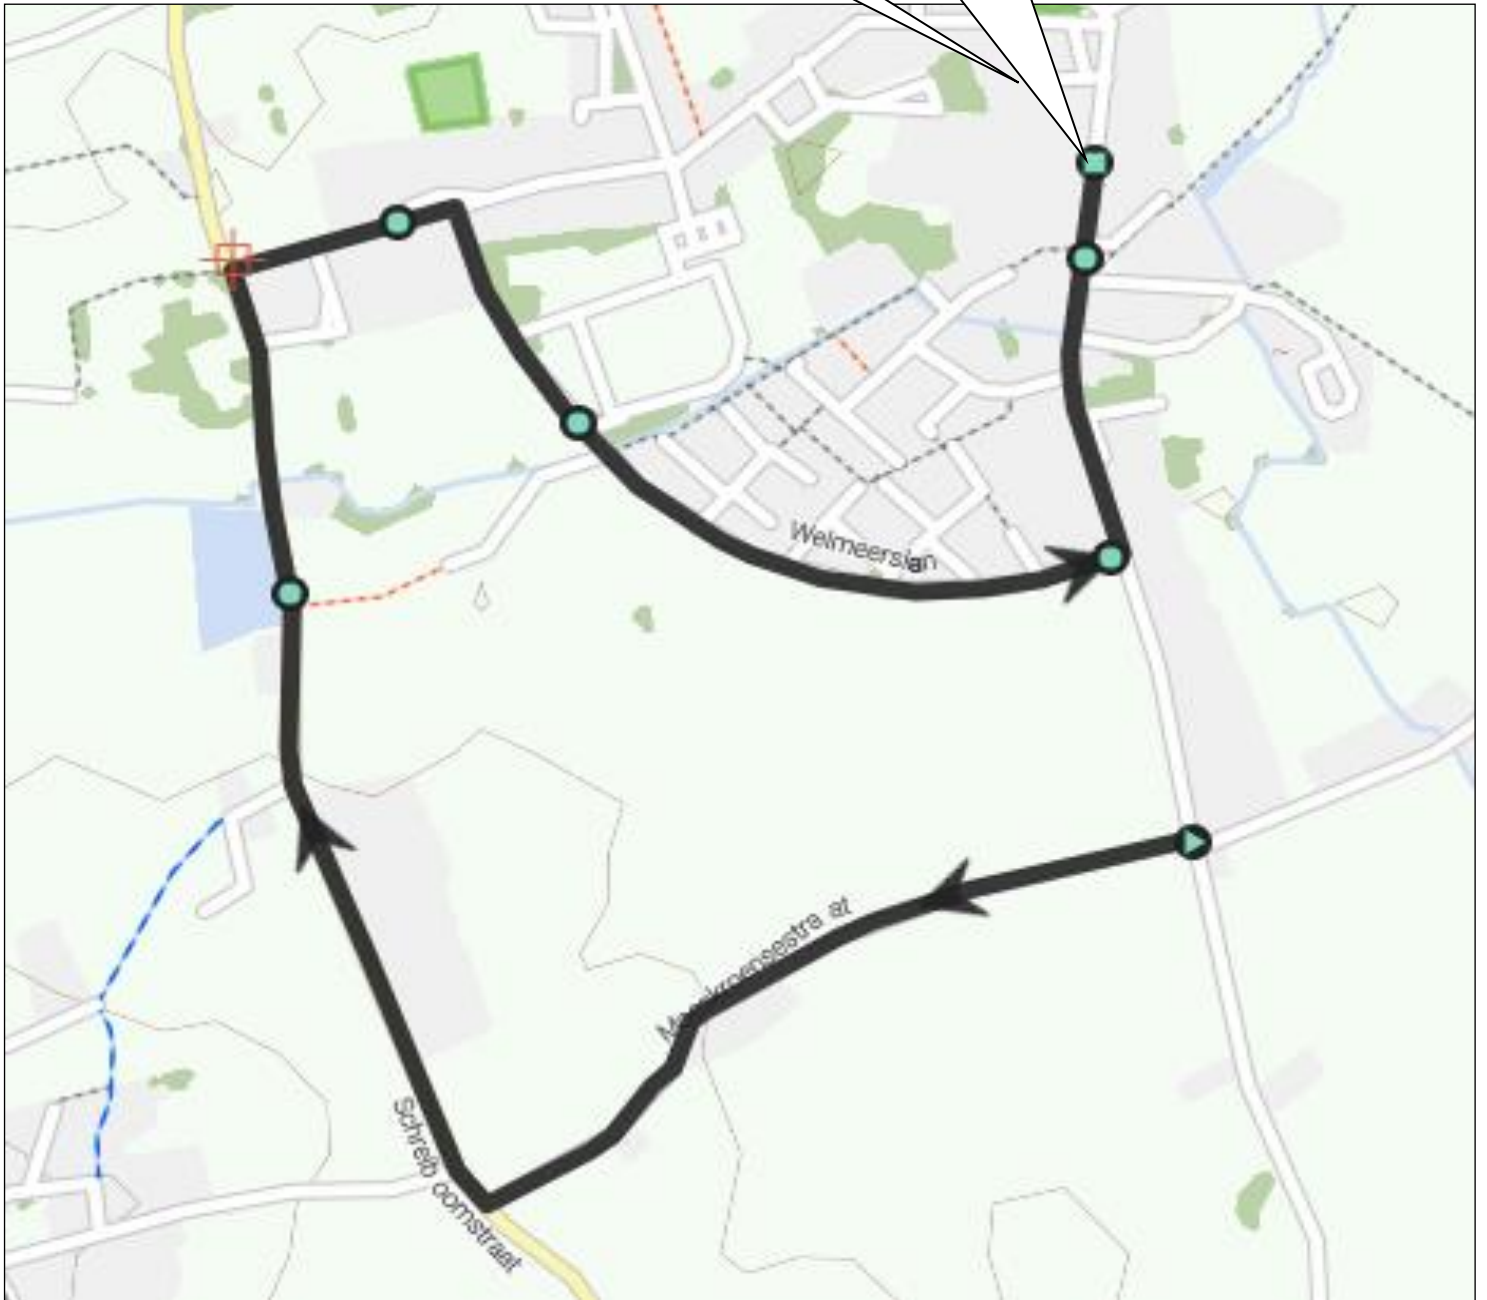

Permanentie – Permanence

Aankomst – Arrivée
Départ officieux- officieuse
start