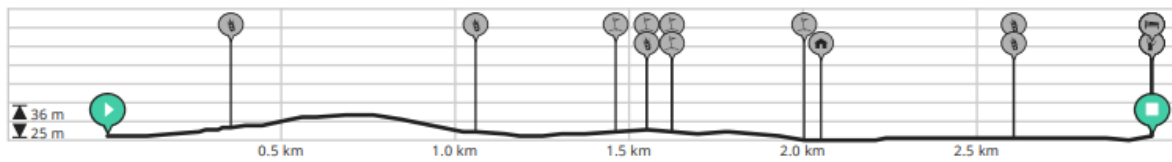

Laatste 3 km: