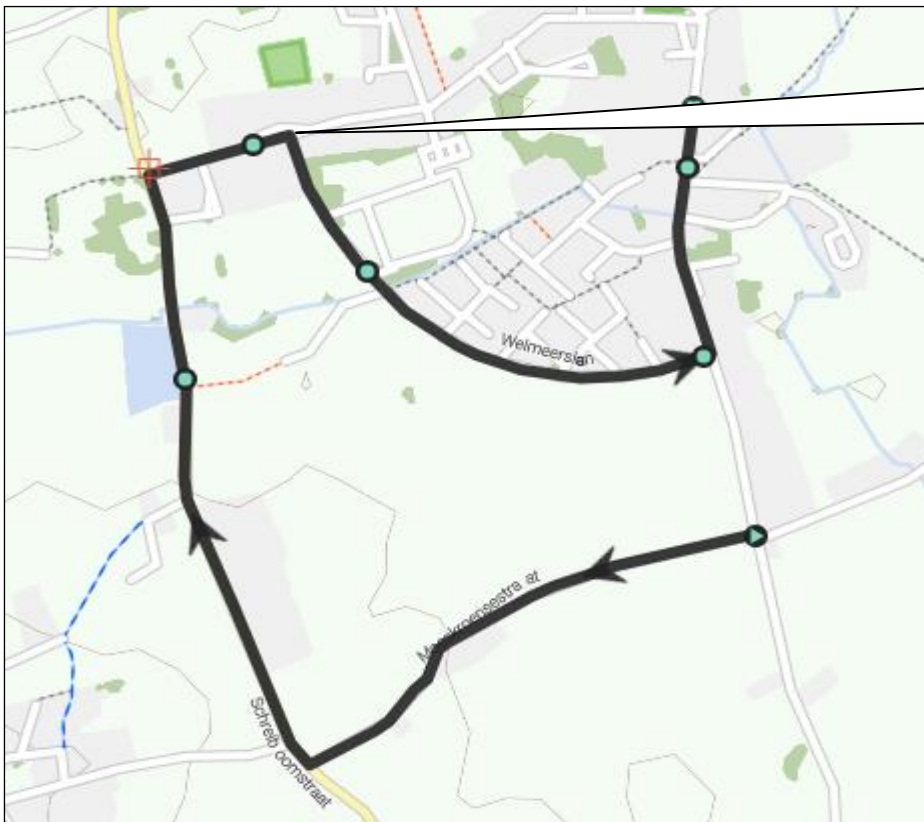

Laatste ronde – ter hoogte van de Weimeerslaan (afleiding is rechtdoor richting Rollegemkerkstraat)

Afleiding auto's
Deviation des voitures