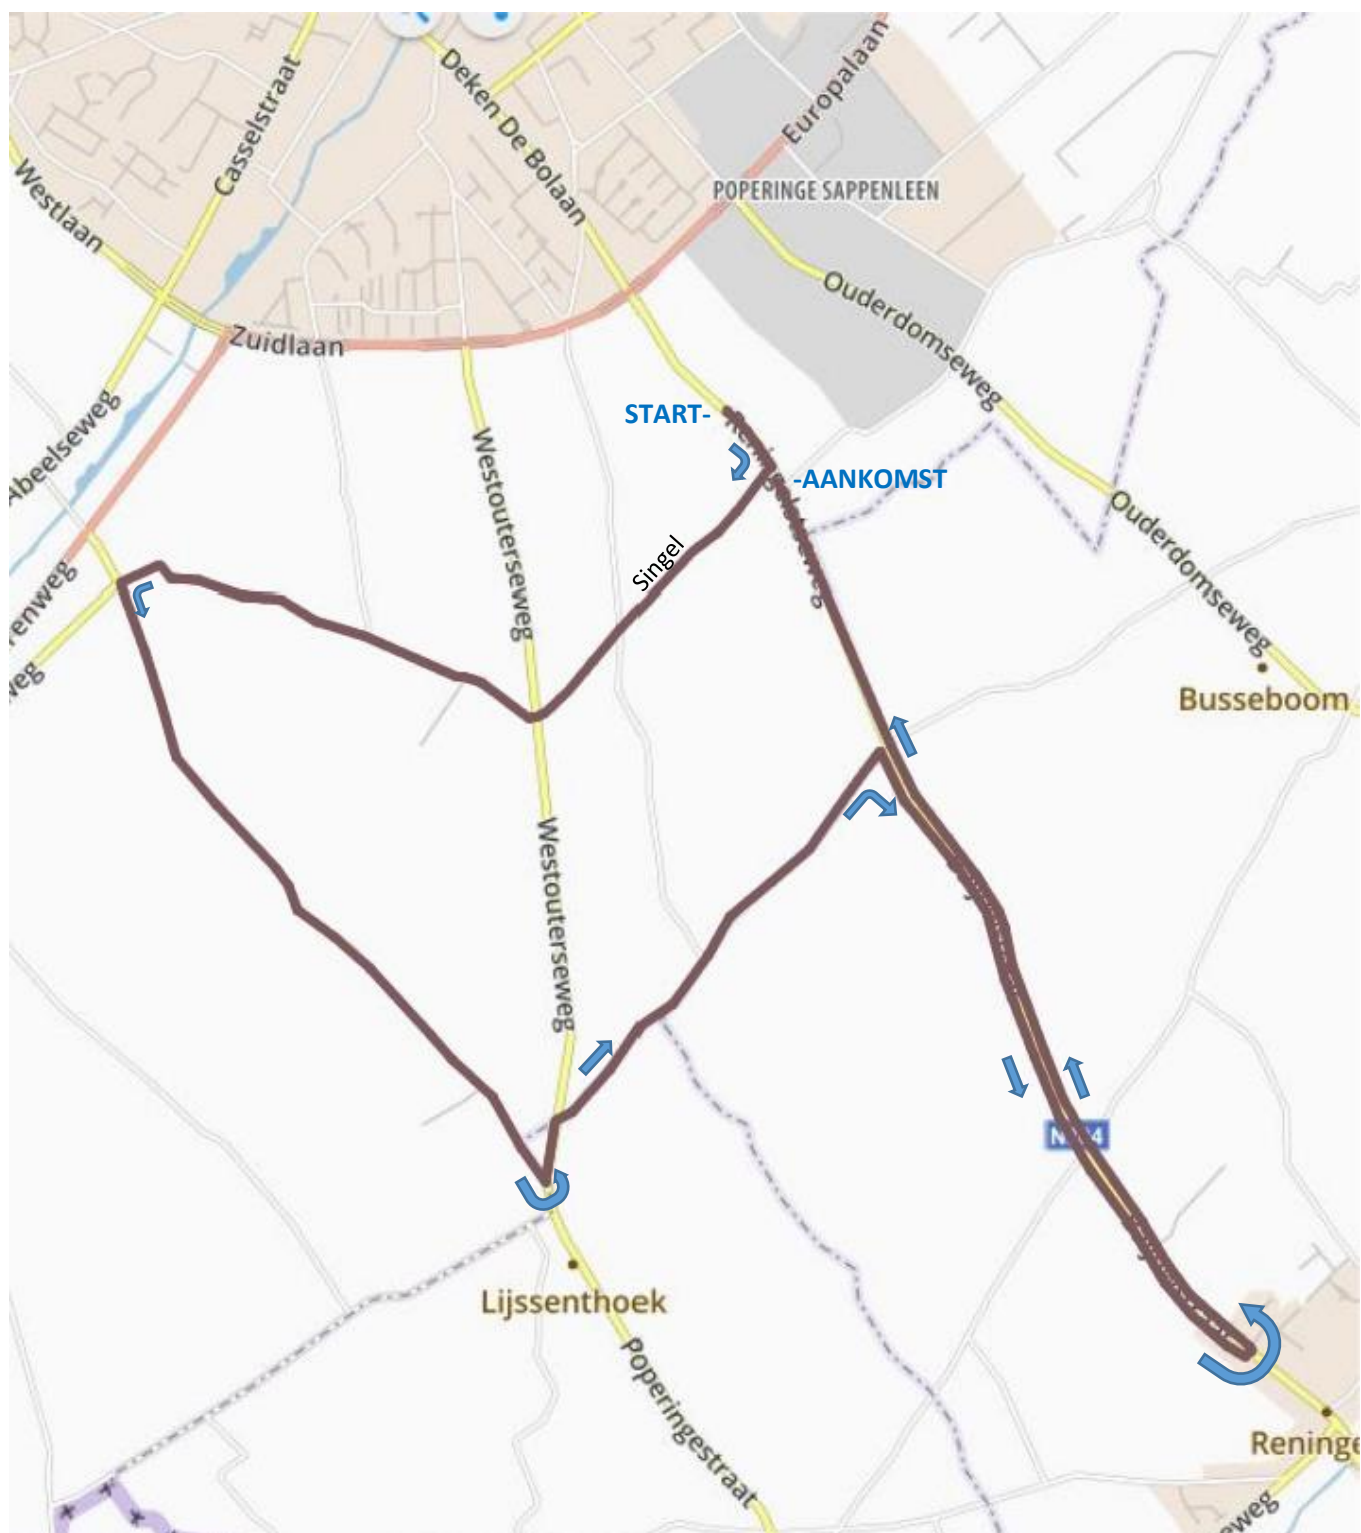

Plan testtijdrit Poperinge 23 april 2022 (11km)

START Reningelstseweg thv huisnr 21 – RA Singel – RD Westouterseweg dwarsen/Korte Lenestraat – LA Lenestraat tot einde – LA Westouterseweg – RA Hogegraafstraat – RD Keibilken – RA Baljuwstraat tot aan huisnummer 39 – U-Turn Baljuwstraat Richting Poperinge – RD Reningelstseweg tot huisnr. 44 - **AANKOMST**.

Voor de categorieën met meerdere ronden, na de aankomst gewoon linksaf Singel.