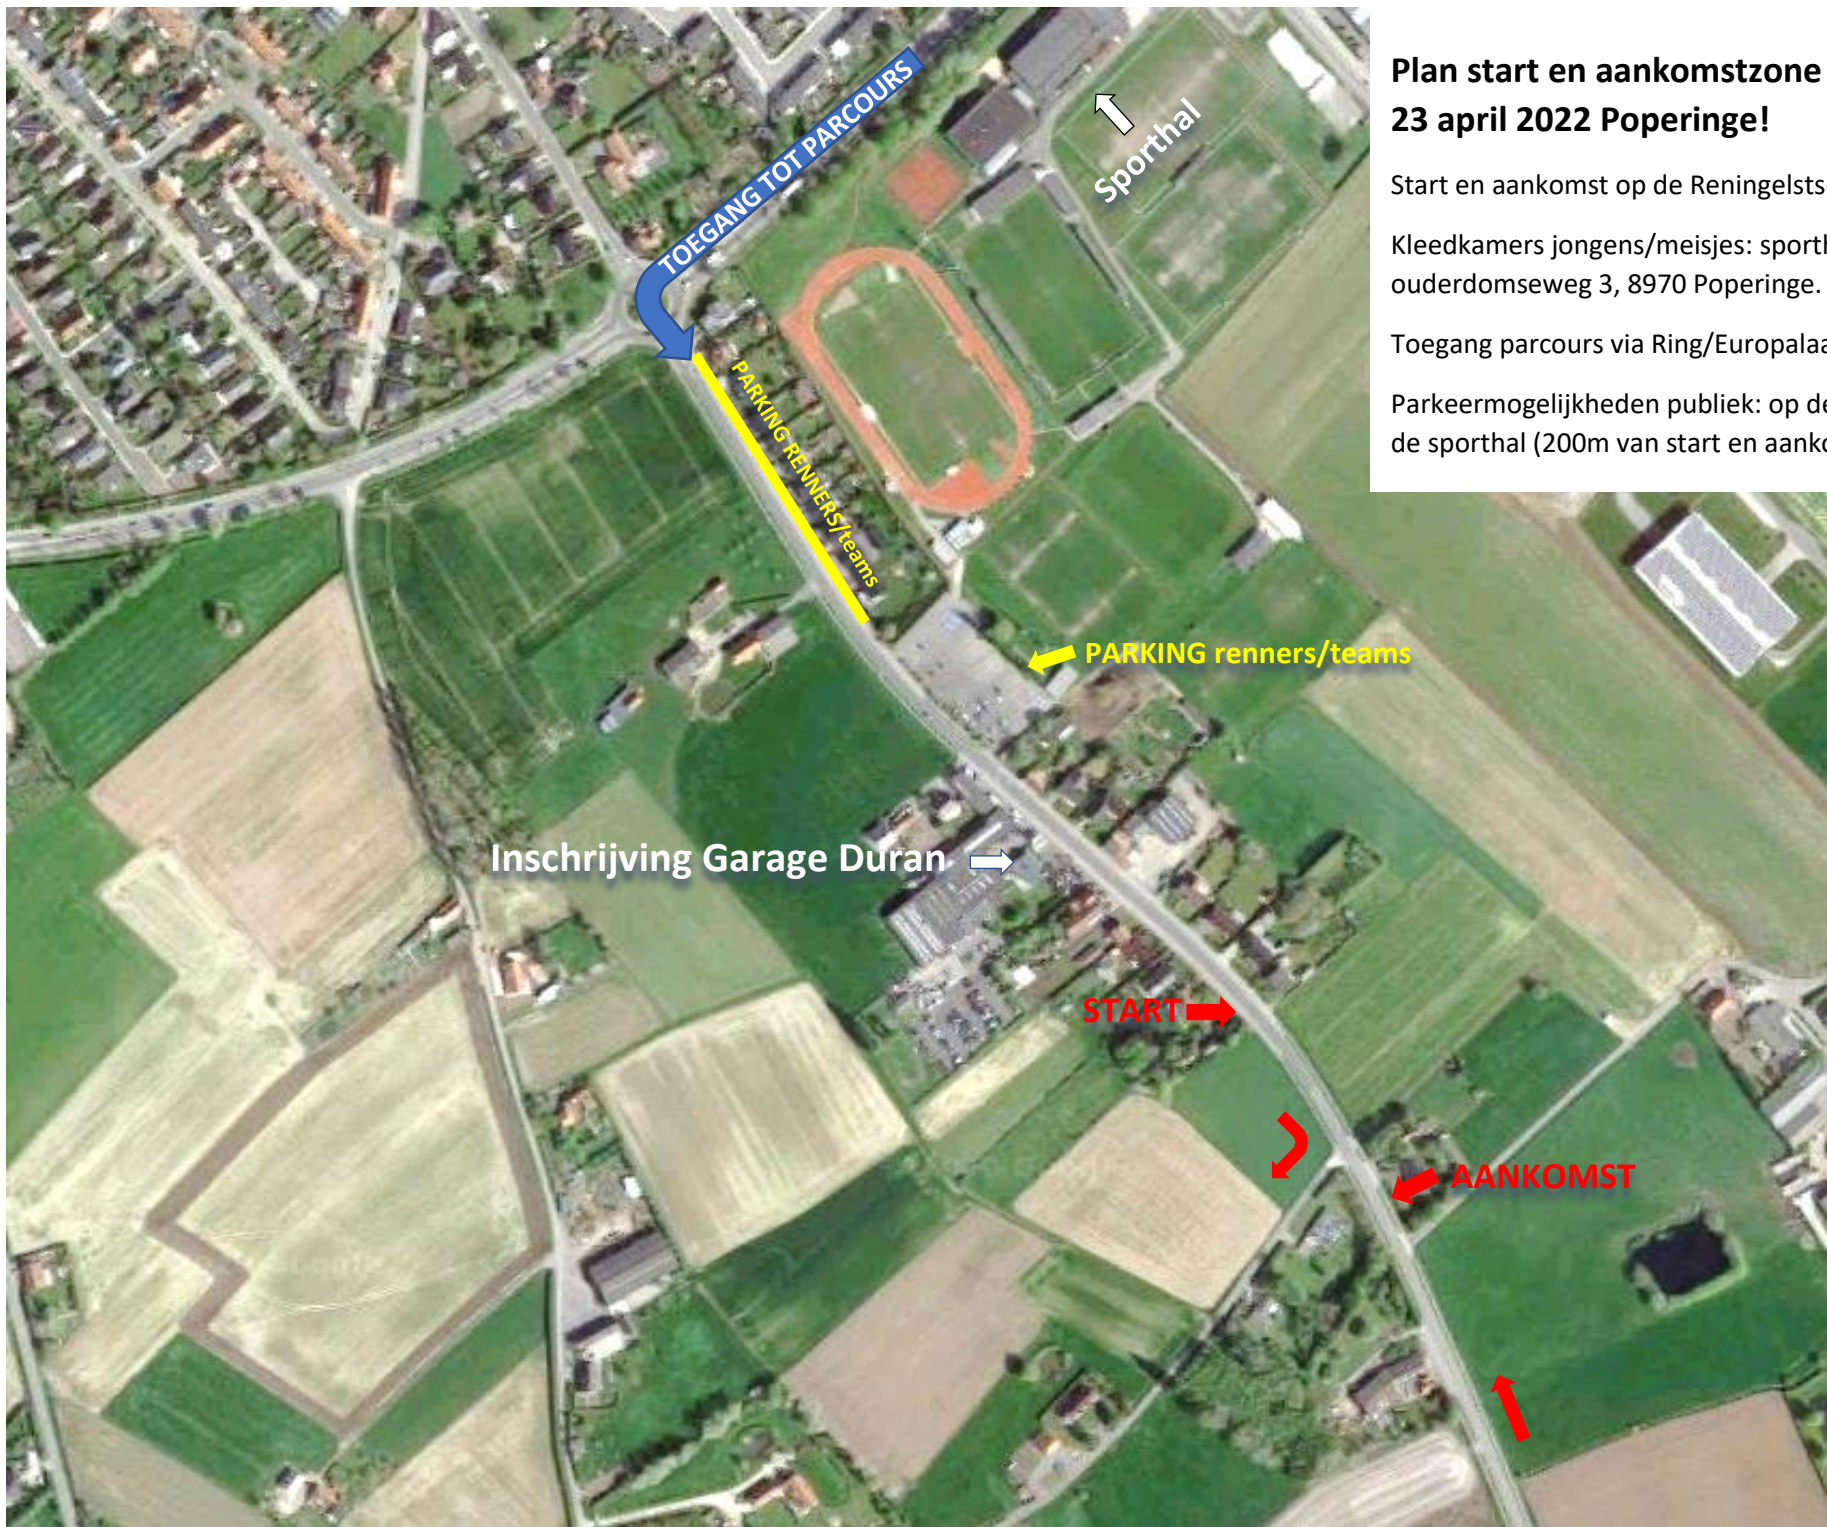

# Plan testtijdrit Poperinge 23 april 2022 (11km)

**START** Reningelstseweg thv huisnr 21 – RA Singel – RD Westouterseweg dwarsen/Korte Lenestraat – LA Lenestraat tot einde – LA Westouterseweg – RA Hogegraafstraat – RD Keibilken – RA Baljuwstraat tot aan huisnummer 39 – U-Turn Baljuwstraat Richting Poperinge – RD Reningelstseweg tot huisnr. 44 - **AANKOMST**.

Voor de categorieën met meerdere ronden, na de aankomst gewoon linksaf Singel.

**Plan start en aankomstzone testtijdrit  
23 april 2022 Poperinge!**

Start en aankomst op de Reningelstseweg

Kleedkamers jongens/meisjes: sporthal,  
ouderdomseweg 3, 8970 Poperinge.

Toegang parcours via Ring/Europalaan

Parkeermogelijkheden publiek: op de ring en aan  
de sporthal (200m van start en aankomstzone)