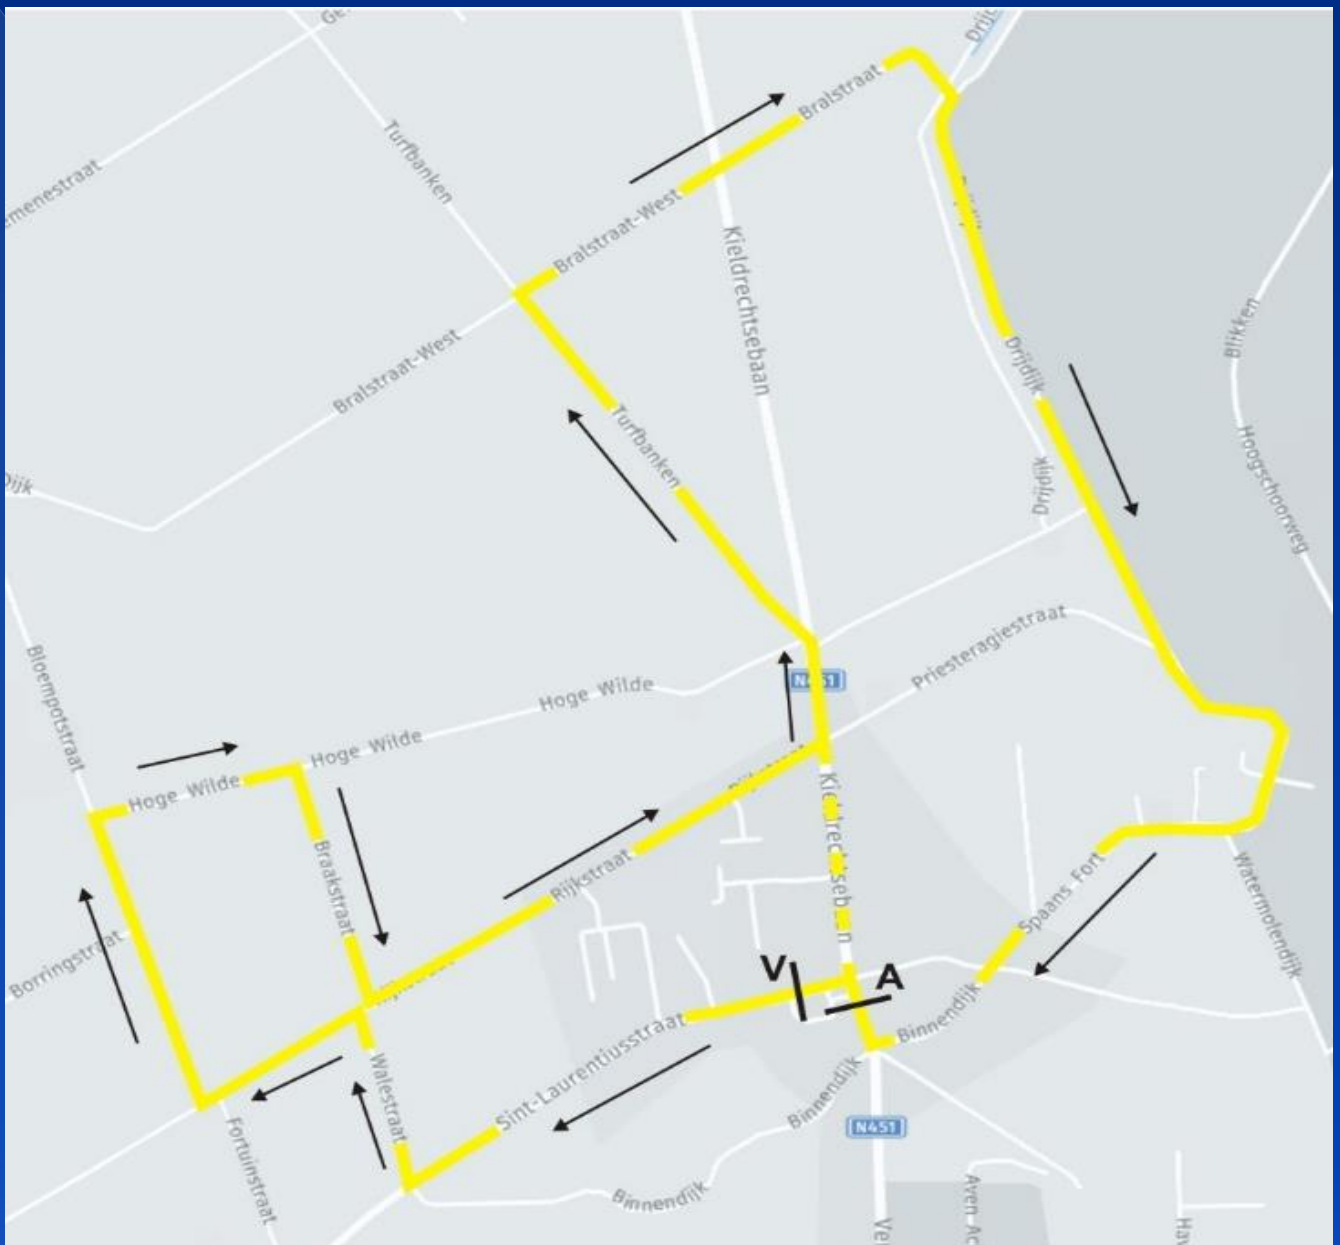

Vertrek: Verheyenplein / Sint-Laurentiusstraat/
Walestraat/ Zwaantje/ Hoge Wilde/ Braakstraat/
Rijkstraat/ Kieldrechtsebaan/ Turfbanken/Bralstraat-
West/ Bralstraat/ Drijdijk / Spaans Fort / Binnendijk /
Verrebroekstraat

Laatste ronde: Verheyenplein/ Sint-Laurentiusstraat/
Walestraat/ Rijkstraat/ Kieldrechtsebaan/
Verrebroekstraat