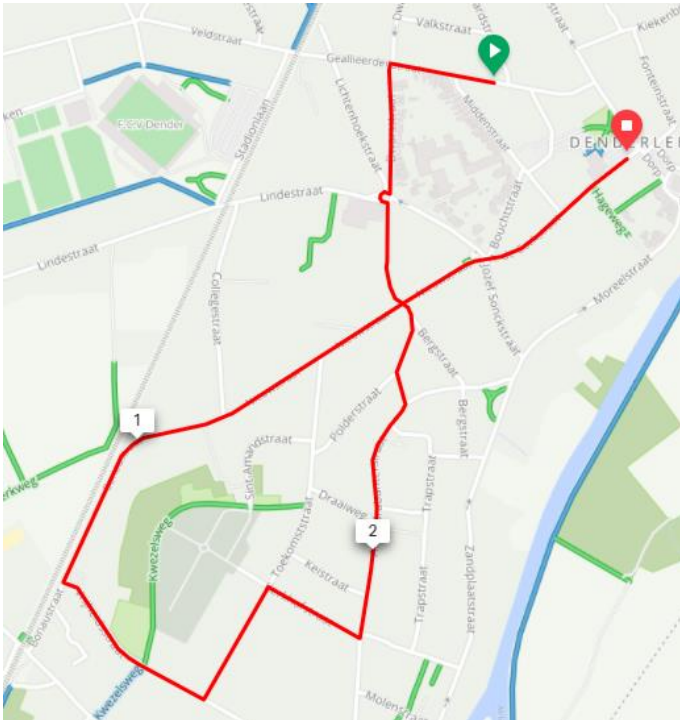

3. PARCOURS -- CIRCUIT

A) PLATTEGROND -- PLANS:

Tijdrit:

Wegrit :

B) WEGWIJZER -- ITINÉRAIRE:

- **Officiële start -- départ officiel**
 - **tijdrit -- contre-la-montre:** Geallieerdenstraat, 9470 Denderleeuw
 - **wegrit -- route:** A. De Cockstraat, 9470 Denderleeuw

- **Aankomst -- arrivée**
 - **locatie/adres -- lieu/adresse:** A. De Cockstraat 4, 9470 Denderleeuw

	A. De Cockstraat	
	Dorp	
	Fonteinstraat	0,1
	Kiekenborrestraat	0,2
	Guido Gezellestraat	0,3
	Geallieerdenstraat	0,4
	Dwarsstraat	0,7
	Koningin Astridstraat	0,9
	Nieuwstraat	1,1
	Vrijheidsstraat	1,8
	Toekomststraat	2,1
	Kerkhofstraat	2,3
	A. De Brabanterstraat	2,4
	Nieuwstraat	2,9
	A. De Cockstraat	3,4