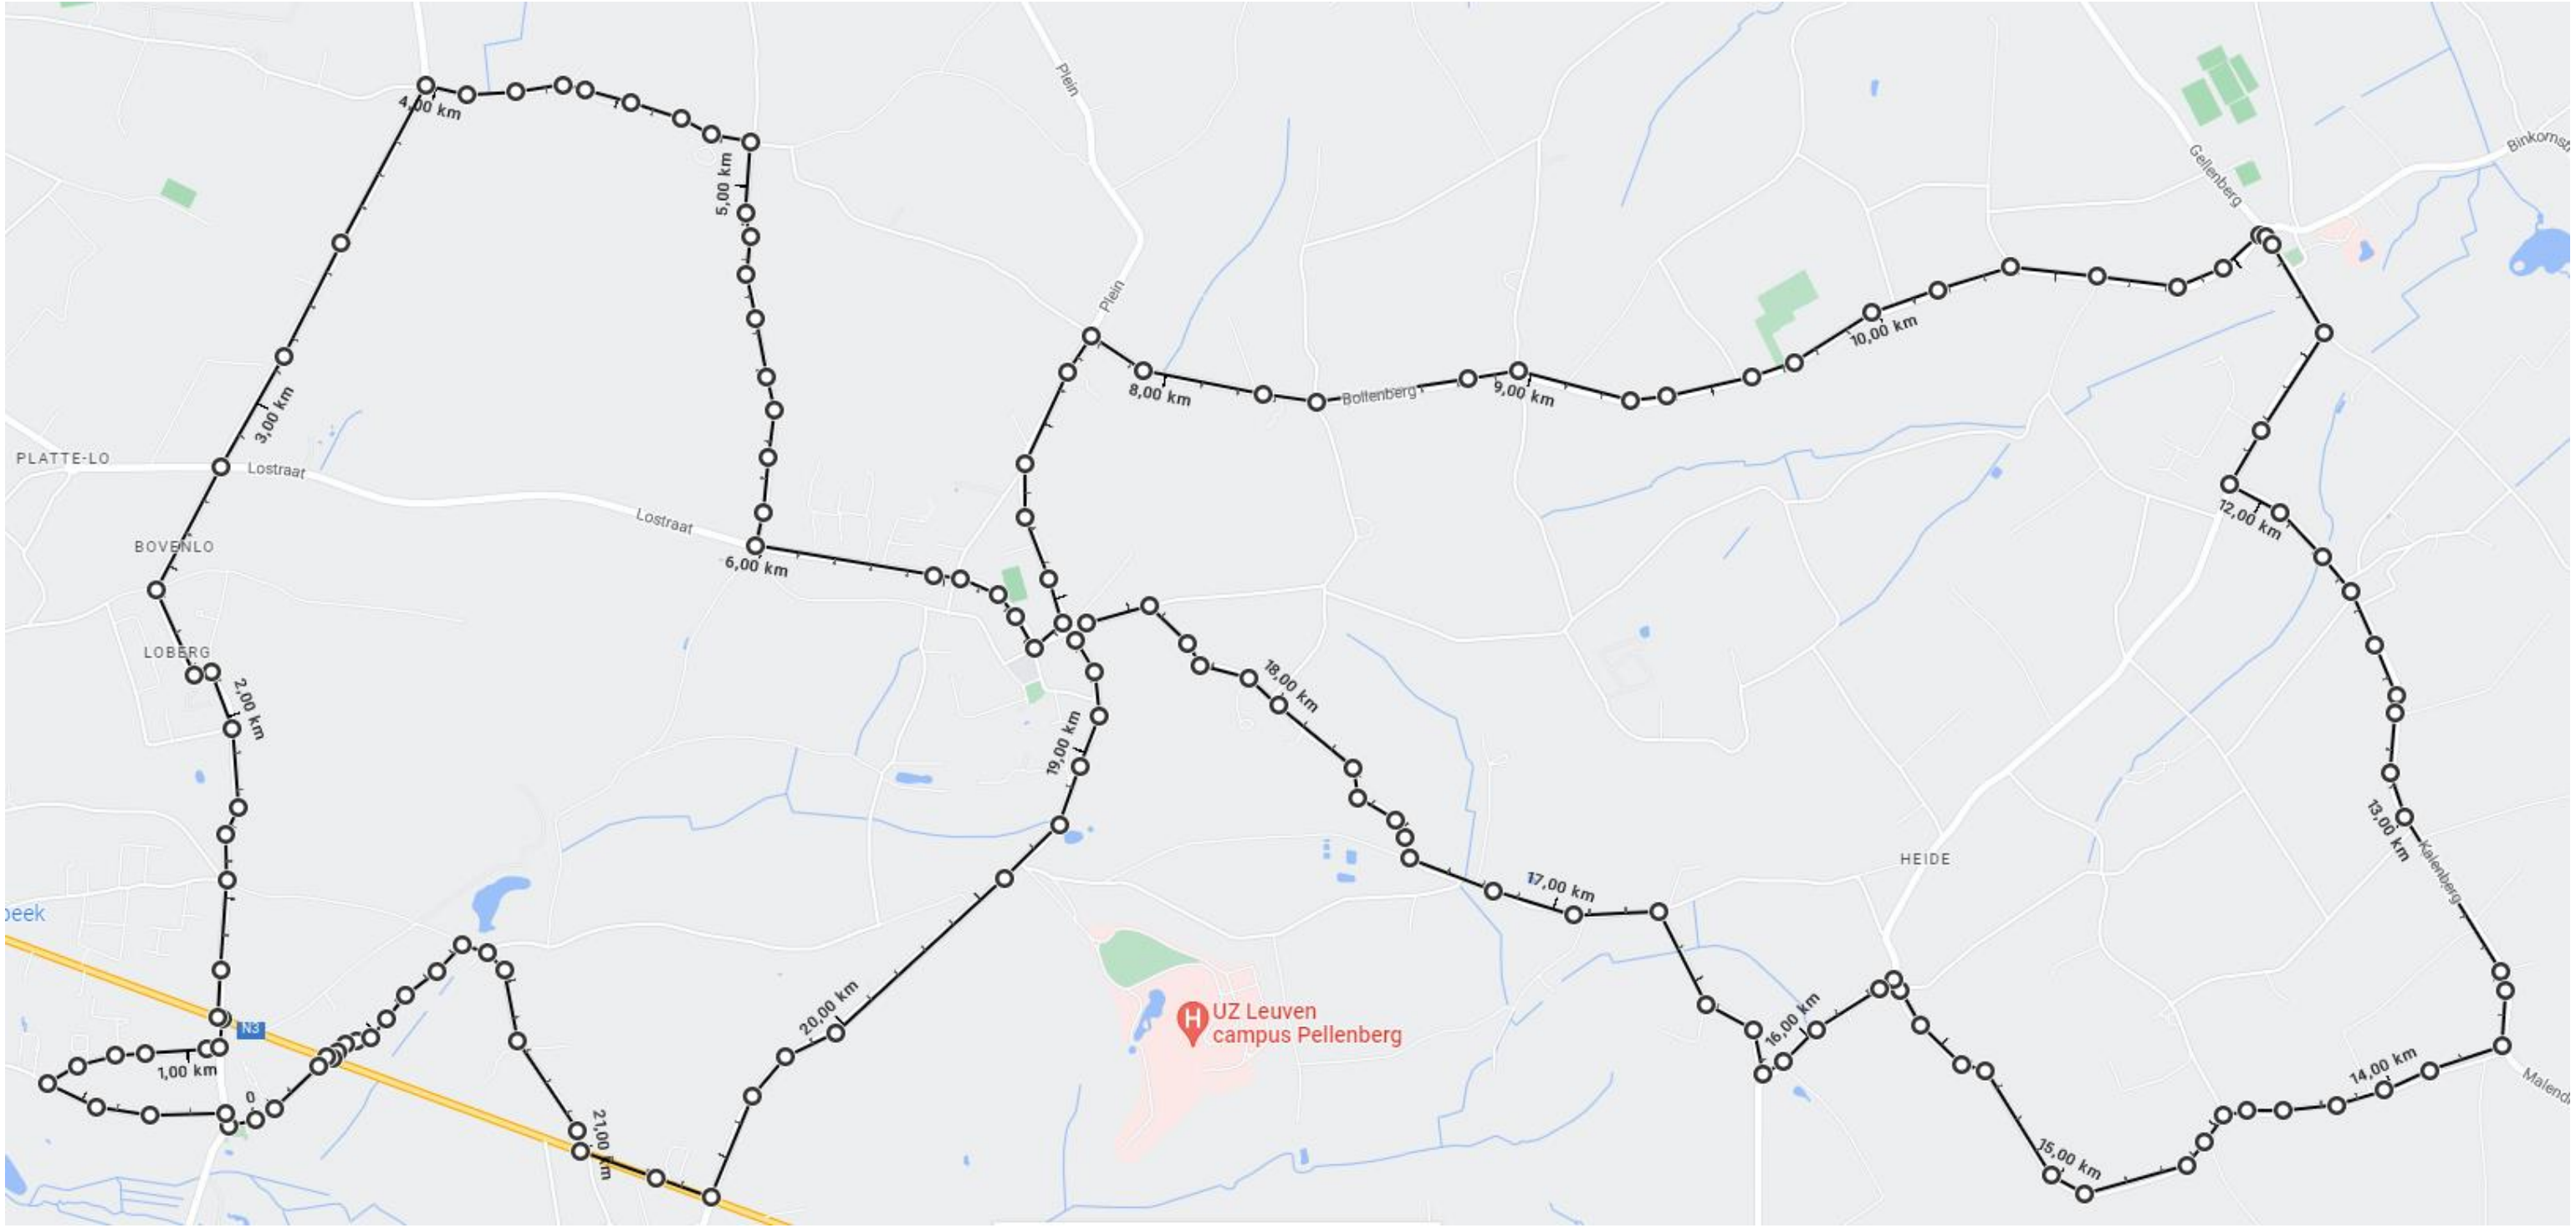

**TOTALE AFSTAND WEDSTRIJD: 112 km**

- 3 grote ronden van 22,8 km + 4 plaatselijke ronden van 10,9 km

**PARCOURS:**

Start en aankomst: Pastoriestraat, 3360 Korbeek-Lo

Omschrijving:

Zie bijgevoegd

- Parcours beschrijving en tijdsschema
- plan grote ronde
- plan plaatselijke ronde
- volledig plan van parcours

Parcours “Vlaams-Brabantse Pijl” – zondag 7 mei 2023

Totale afstand 112 km

**GROTE RONDE – 22,8 km**

# 27e Vlaams-Brabantse Pijl

Zondag 7 mei 2023 - te Korbeek-Lo (Provincie Vlaams-Brabant)

WIELERWEDSTRIJD voor Junioren 1.14 - Beker van België -

3 grote ronde van 22,8 km + 4 lokale rondes van 10,9 km -- totale afstand: 112 km