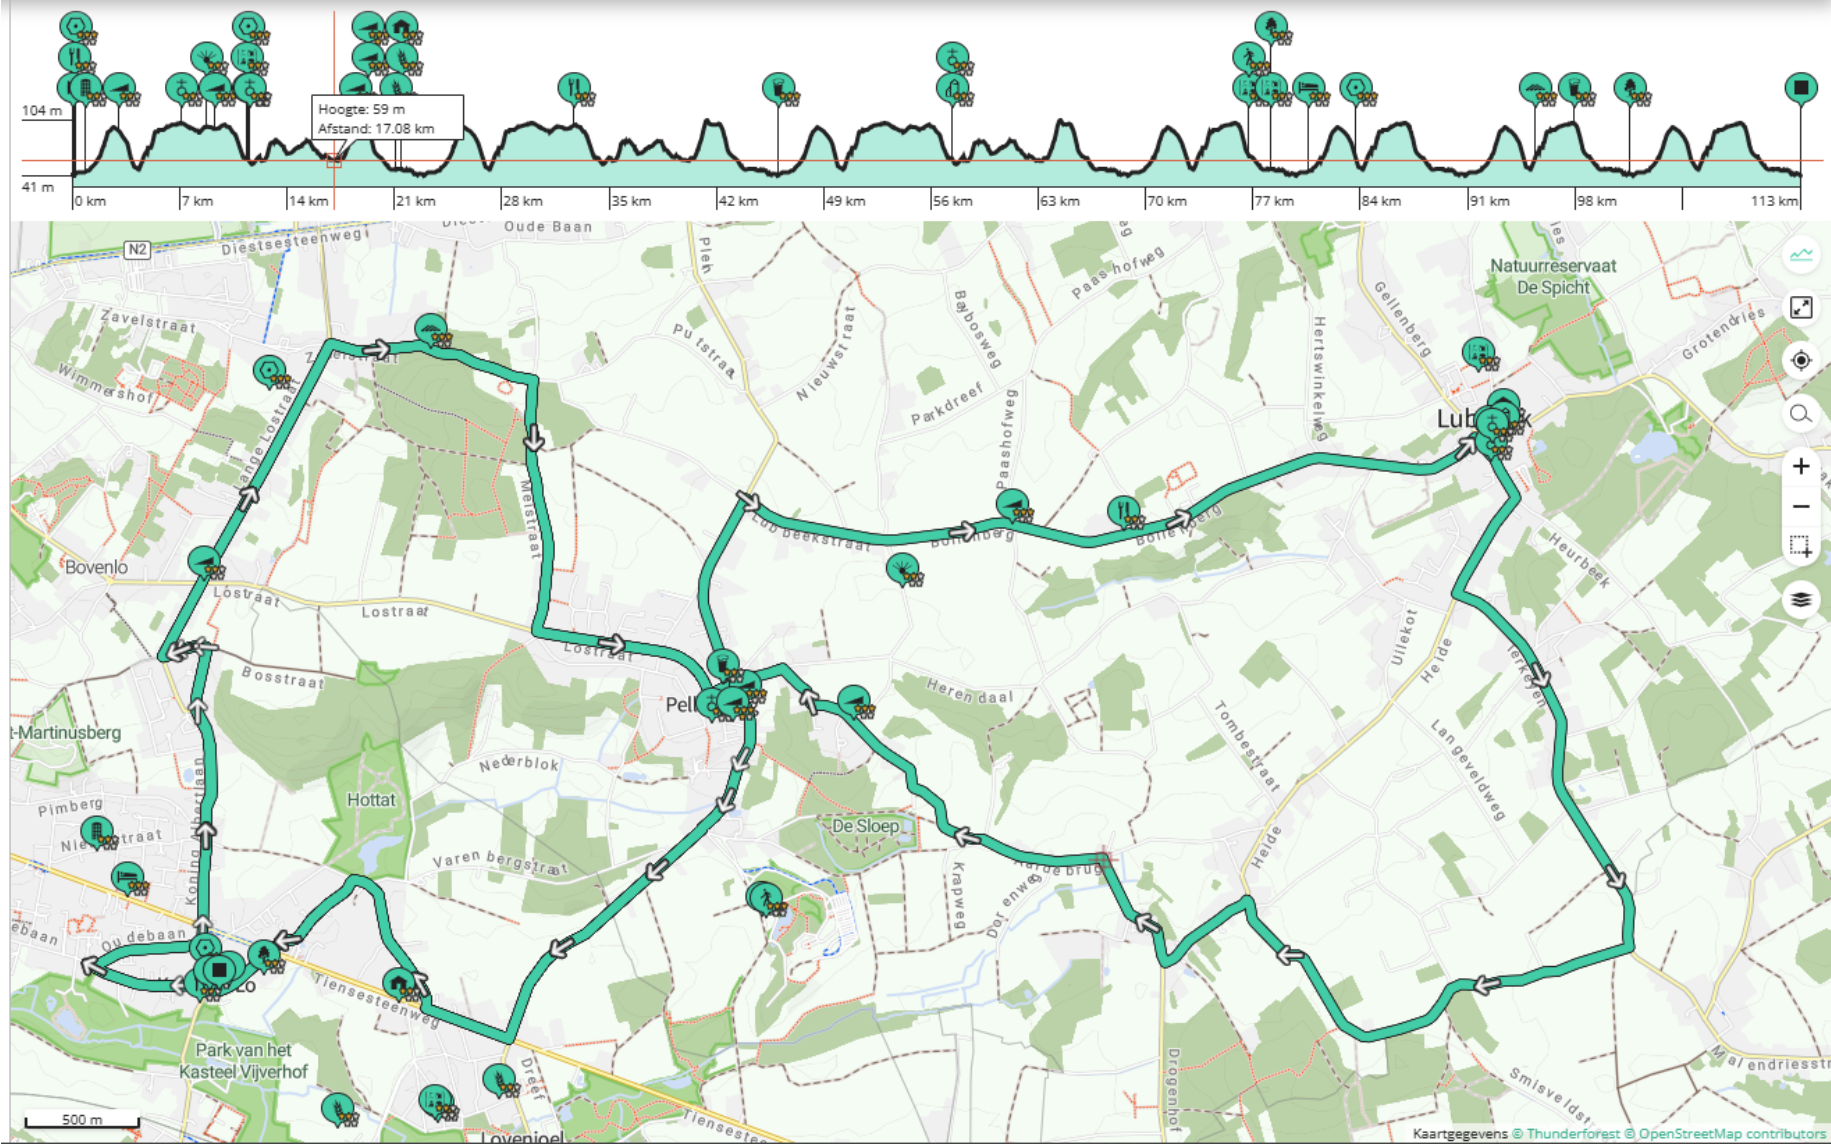

**AFLEIDING VOLGWAGENS:** Laatste ronde –Kasteelstraat/Tiensesteenweg aan verkeerslichten – rechts afslaan Tiensesteenweg richting Leuven

**HULDIGING:** De eerste 3 renners van de wedstrijd worden verzocht zich aan te bieden op het podium in de aankomstzone alsook de leider van het individueel klassement “Beker van België” .

**TOTALE AFSTAND WEDSTRIJD: 112 km**

- 3 grote ronden van 22,8 km + 4 plaatselijke ronden van 10,9 km

**PARCOURS:**

Start en aankomst: Pastoriestraat, 3360 Korbeek-Lo

Omschrijving:

Zie bijgevoegd

- Parcours beschrijving en tijdsschema
- plan grote ronde
- plan plaatselijke ronde
- volledig plan van parcours

Parcours “Vlaams-Brabantse Pijl” – zondag 7 mei 2023

Totale afstand 112 km

**GROTE RONDE – 22,8 km**

# 27e Vlaams-Brabantse Pijl

Zondag 7 mei 2023 - te Korbeek-Lo (Provincie Vlaams-Brabant)

WIELERWEDSTRIJD voor Junioren 1.14 - Beker van België -

3 grote ronde van 22,8 km + 4 lokale rondes van 10,9 km -- totale afstand: 112 km