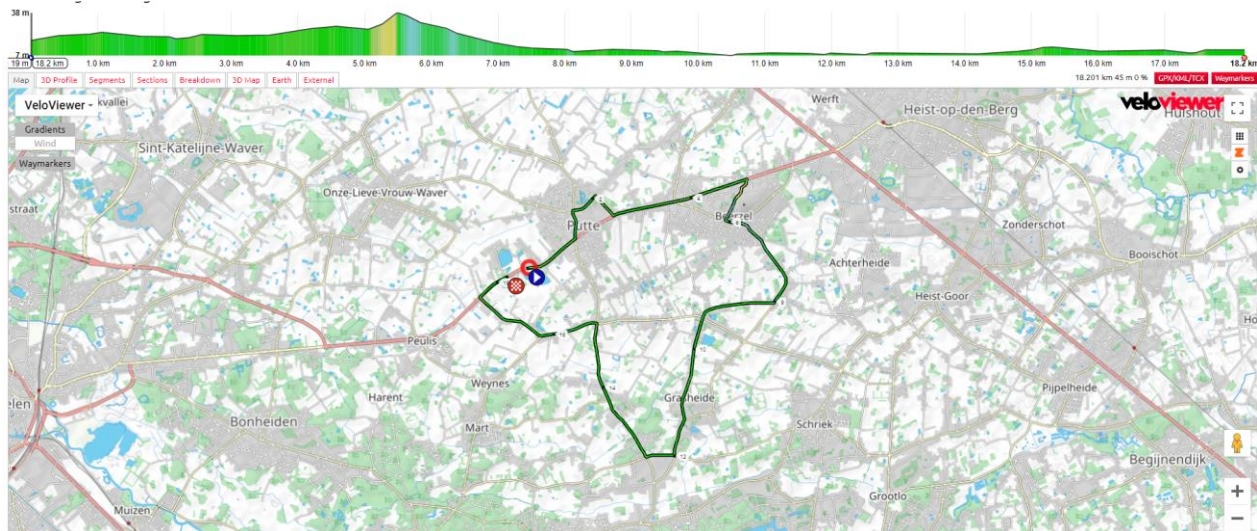

- **Locatie/adres -- lieu/adresse:** kleine vergaderzaal 2, Site Klein Boom, Mechelbaan 604, 2580 Putte
- **Tijdstip -- horaire:** Vanaf 8u00 – Elite 2
Vanaf 11u30 – U23

4. PARCOURS -- CIRCUIT

A) PLATTEGROND -- PLANS:

B) WEGWIJZER -- ITINÉRAIRE:

- **Officiële start -- départ officiel:**

Locatie/adres -- lieu/adresse: Mechelbaan ter hoogte van Site Klein Boom – Putte

- **Aankomst -- arrivée:**

Locatie/adres -- lieu/adresse: Mechelbaan ter hoogte van Site Klein Boom – Putte

-
- **Bevoorravings- afvalzone -- zone ravitaillement-déchets**

Locatie/adres -- lieu/adresse: Mechelbaan, vanaf Heuvel tot Wipstraat

De afvalzone (over een afstand van 200 meter) sluit onmiddellijk aan op bevoorradingzone (over een afstand van 500 meter)