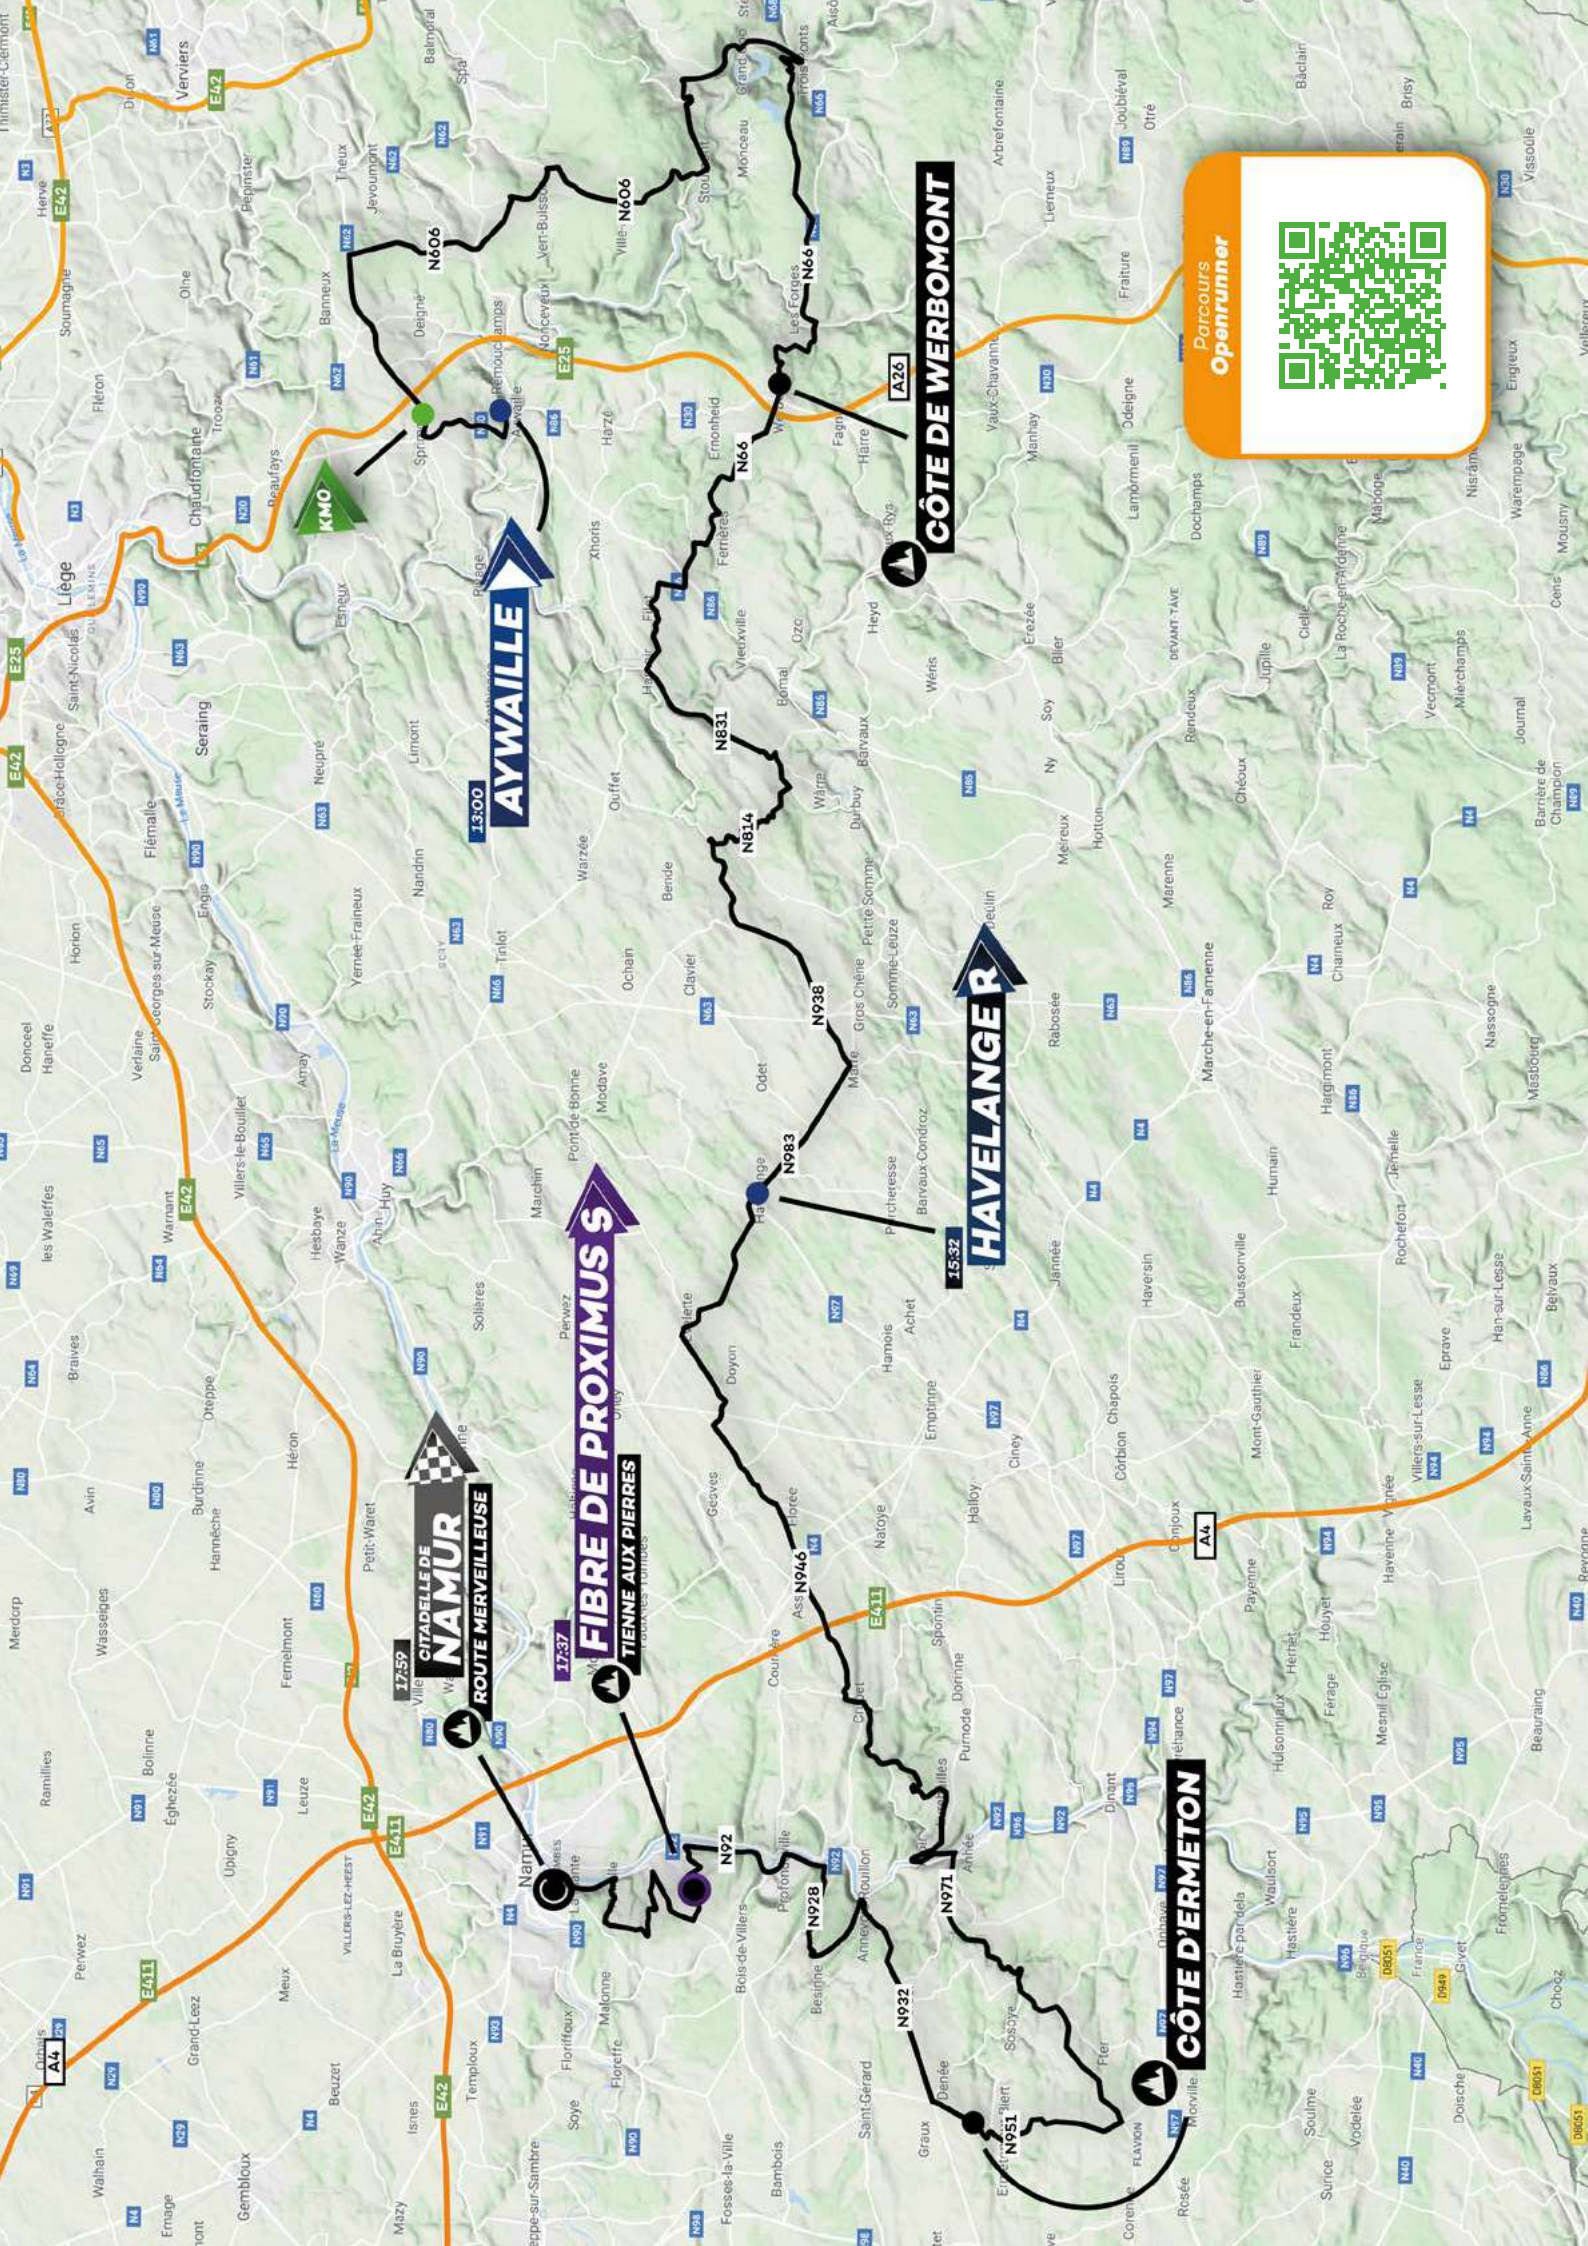

Parcours
Openrunner

CÔTE D'ERMETON

HAVELANGE R

CÔTE DE WERBOMONT

FIBRE DE PROXIMUS
COULEURS ROYALES

ROUTE MERVEILLEUSE
CITADELLE DE NAMUR

AYWAILLE

17:59

17:37

15:52

13:00

N932

N983

N66

N606

N92

N938

N814

N66

N831

N946

N928

N971

N66

N928

N92

N928

N928

N66

N928

N92

N928

N928

N66

N928

N92

N928

N928

N66

N928

N92

N928

N928

N66

N928

N92

N928

N928

N66

N928

N92

N928

N928

N66

N928

N92

N928

N928

N66

N928

N92

N928

N928

N66

N928

N92

N928

N928

N66

N928

N92

N928

N928

N66

N928

N92

N928

N928

N66

N928

N92

N928

N928

N66

N928

N92

N928

N928

N66

N928

N92

N928

N928

N66

N928

N92

N928

N928

N66

N928

N92

N928

N928

N66

N928

N92

N928

N928

N66

N928

N92

N928

N928

N66

N928

N92

N928

N928

N66

N928

N92

N928

N928

N66

N928

N92

N928

N928

N66

N928

N92

N928

N928

N66

N928

N92

N928

N928

N66

N928

N92

N928

N928

N66

N928

N92

N928

N928

N66

N928

N92

N928

N928

N66

N928

N92

N928

N928

N66

N928

N92

N928

N928

N66

N928

N92

N928

N928

N66

N928

N92

N928

N928

N66

N928

N92

N928

N928

N66

N928

N92

N928

N928

N66

N928

N92

N928

N928

N66

N928

N92

N928

N928

N66

N928

N92

N928

N928

N66

N928

N92

N928

N928

N66

N928

N92

N928

N928

N66

N928

N92

N928

N928

N66

N928

N92

N928

N928

N66

N928

N92

N928

N928

N66

N928

N92

N928

N928

N66

N928

N92

N928

N928

N66

N928

N92

N928

N928

N66

N928

N92

N928

N928

N66

N928

N92

N928

N928

N66

N928

N92

N928

N928

N66

N928

N92

N928

N928

N66

N928

N92

N928

N928

N66

N928

N92

N928

N928

N66

N928

N92

N928

N928

N66

N928

N92

N928

N928

N66

N928

N92

N928

N928

N66

N928

N92

N928

N928

N66

N928

N92

N928

N928

N66

N928

N92

N928

N928

N66

N928

N92