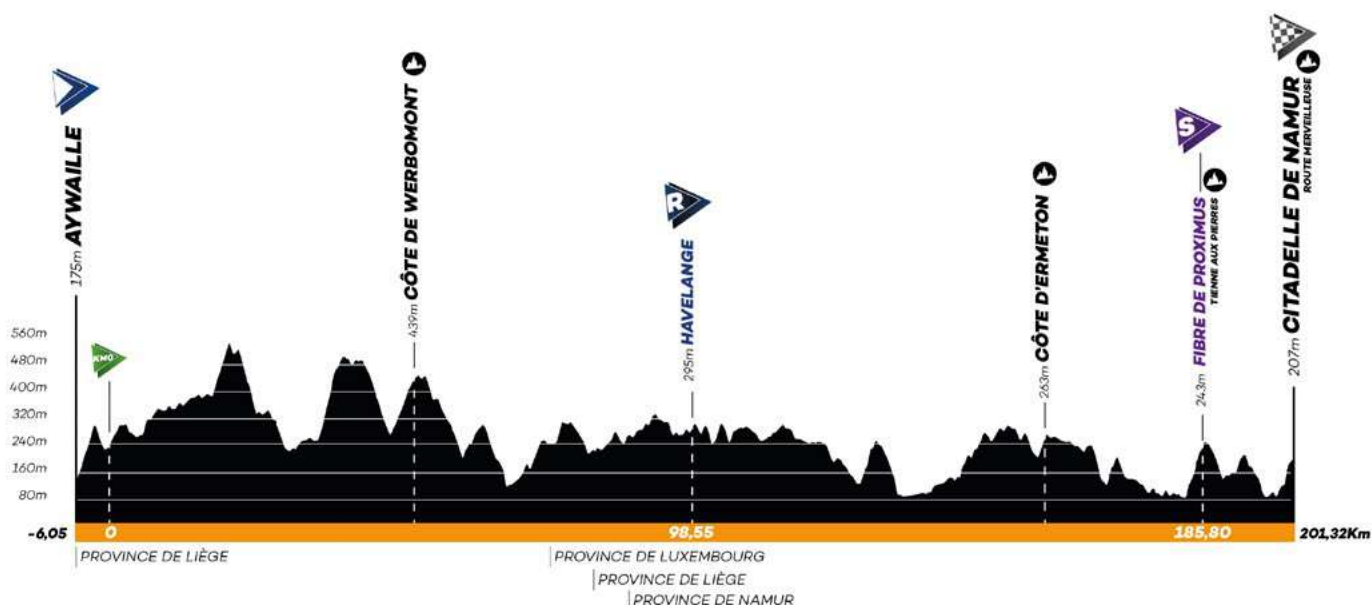

ACCÈS
PPO

ACCUEIL VIP

Parc Communal Louis Thiry
(à proximité du Village VIP)
Horaires: de 10h15 à 13h00

VILLAGE VIP

Parc Communal Louis Thiry
Horaire: de 10h30 à 13h15

COURSE

Rassemblement de départ:
Esplanade du Fair Play
Face à l'Administration Communale
Appel des coureurs: 12h55
Départ fictif: 13h00
Départ réel: 13h12, Rue Joseph Potier à
Sprimont après 6,05km en cortège.

RÉUNION TECHNIQUE

Administration Communale d'Aywaille
(Salle du Conseil)
Rue de la Heid, 8 à 4920 Aywaille

PERMANENCE CARBURANT

N633 - Avenue de la Porallée, 61
à 4920 Aywaille
Horaire: de 9h15 à 11h00

SIGNATURES de 11h45 à 12h50

PROFIL GÉNÉRAL