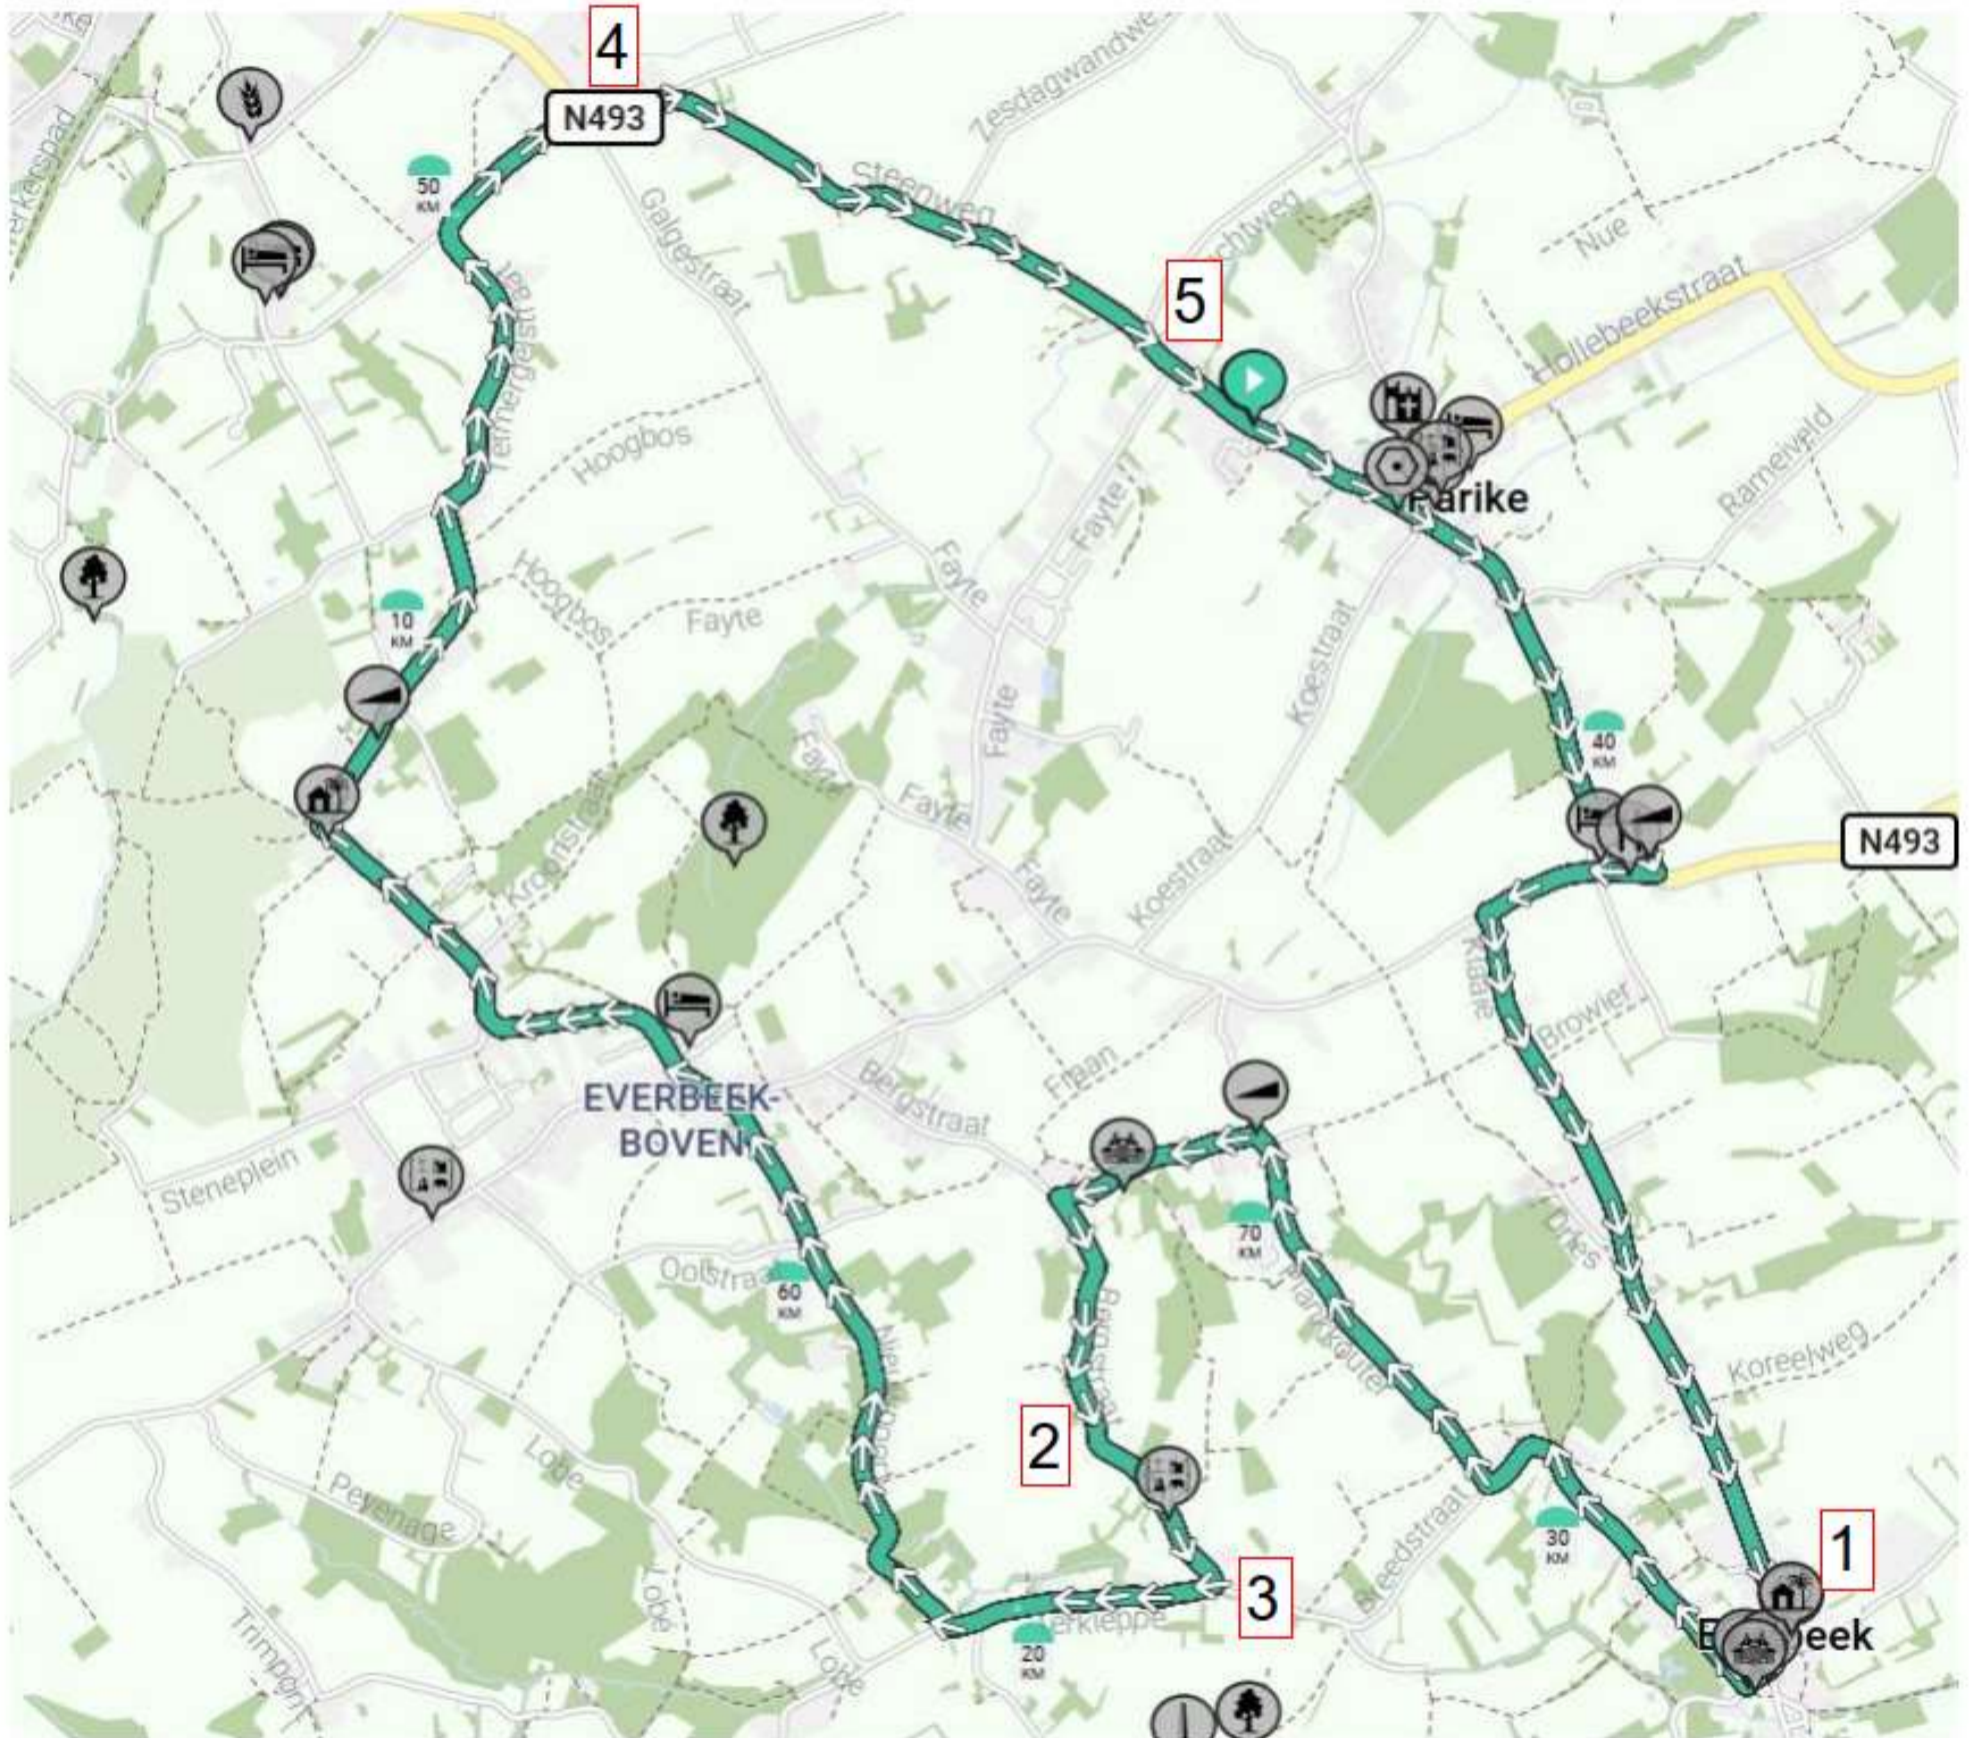

GP Roger Baguet
Klemhoutstraat 84
9620 Erwetegem

gp_rogerbaguet@outlook.com
IBAN: BE57 7310 5279 3435

Aandachtspunten parcours:

8

Contactgegevens:
Robbe Van Damme
Klemhoutstraat 84
9620 ERWETEGEM
Tel. 0497 64 66 70

gp_rogerbaguet@outlook.com

Fausto Volkaert
Brusselsestraat 115
9660 BRAKEL
Tel. 0495 49 55 92