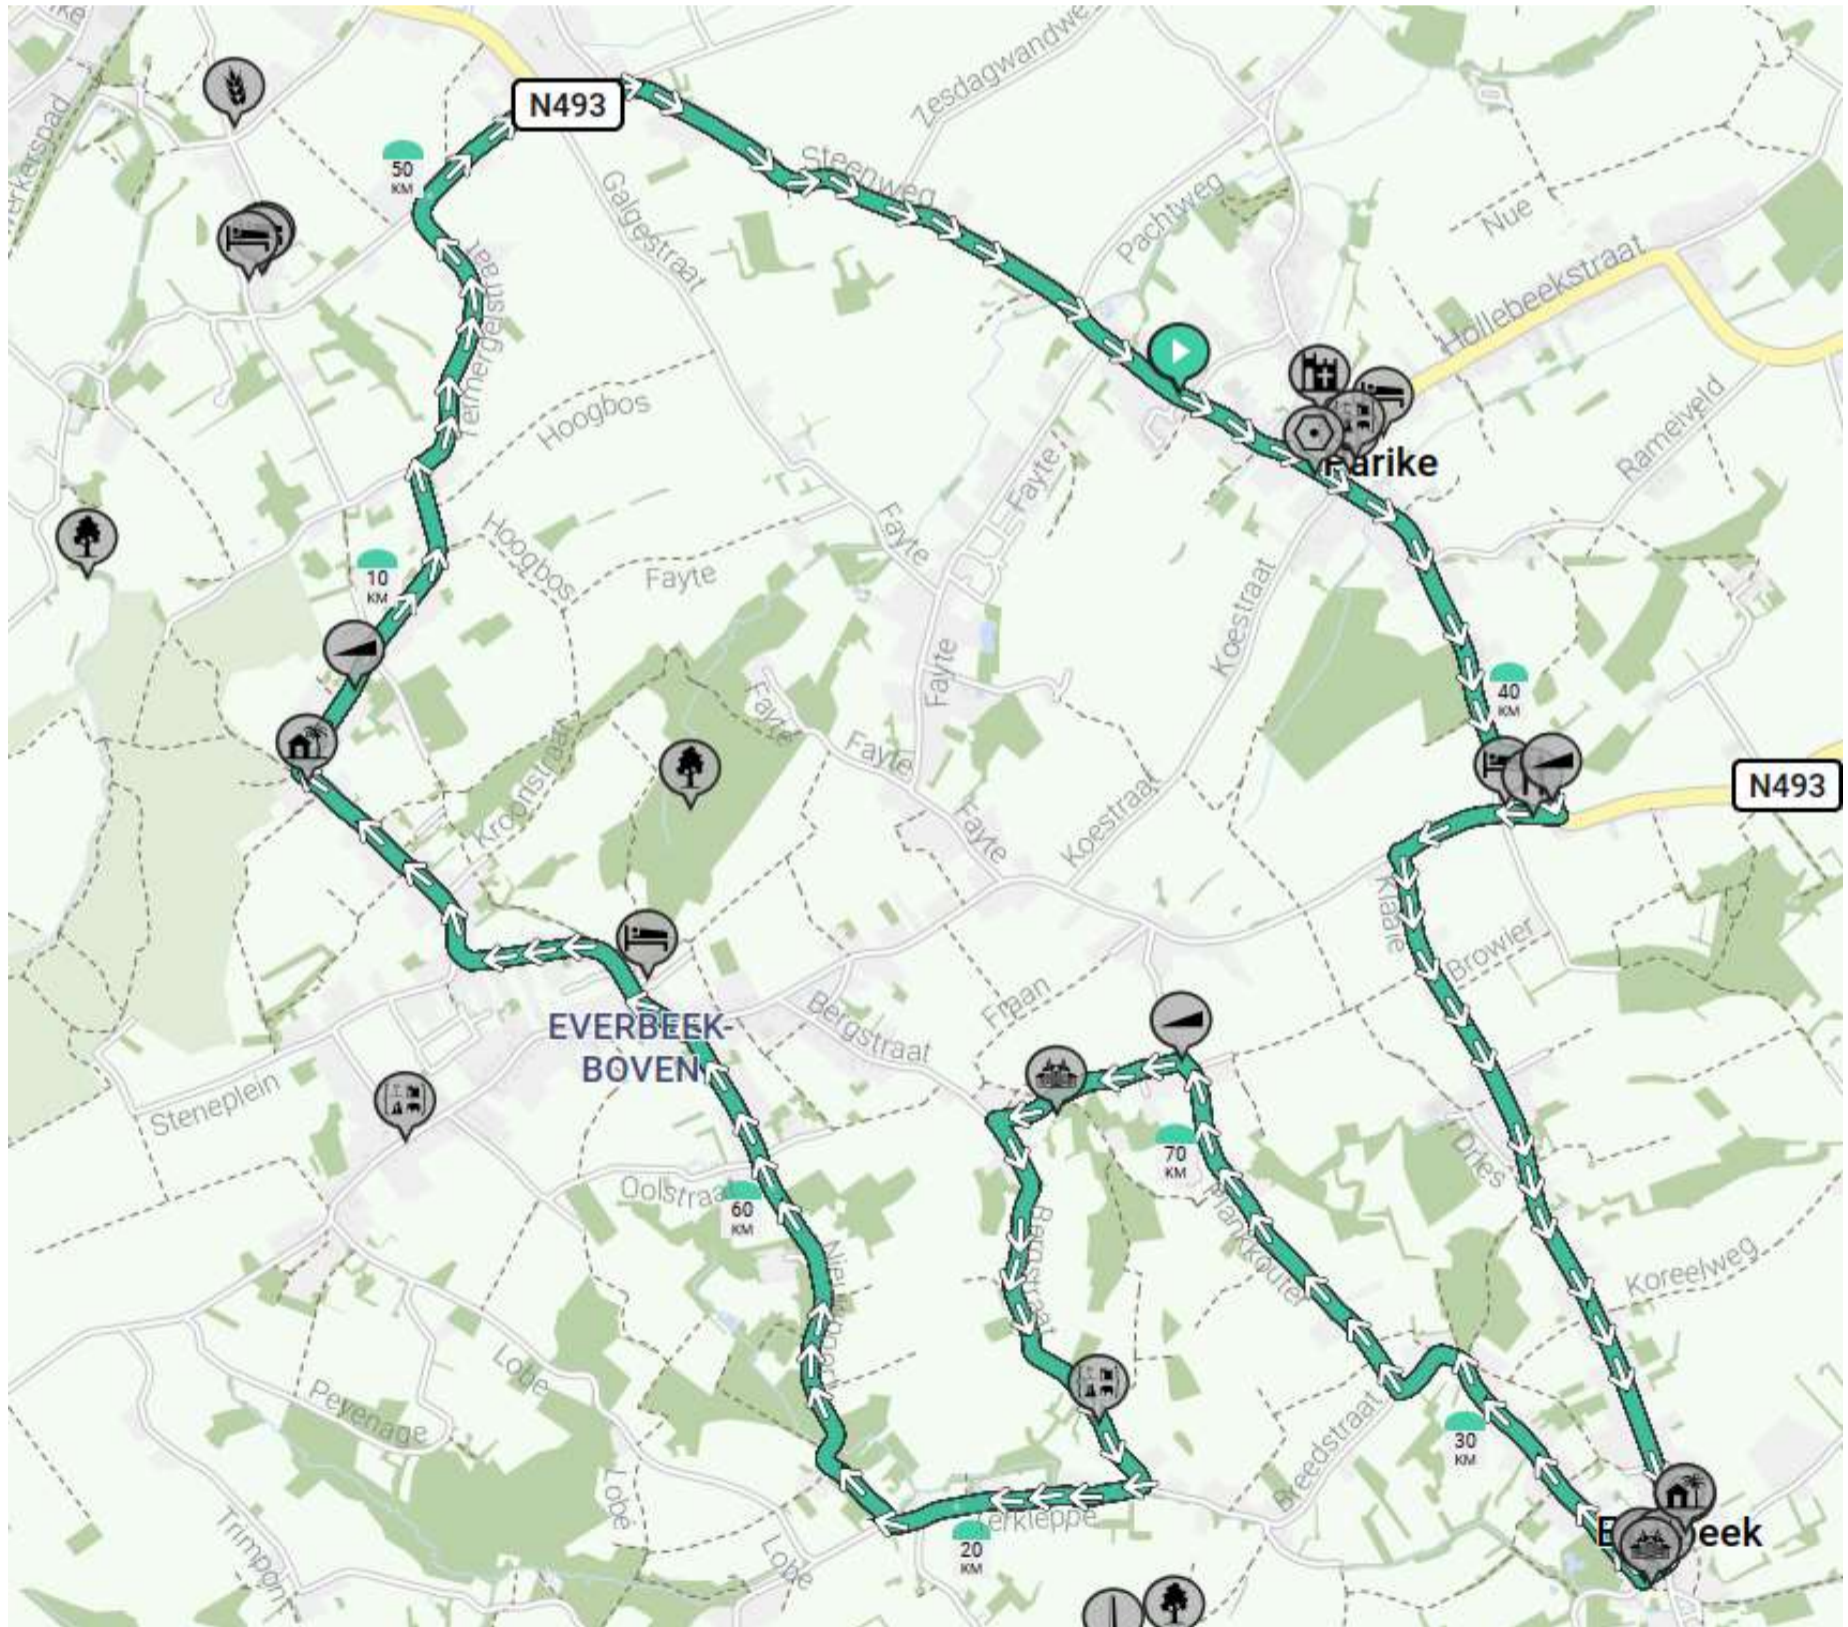

GP Roger Baguet
Klemhoutstraat 84
9620 Erwetegem

gp_rogerbaguet@outlook.com
IBAN: BE57 7310 5279 3435

1.9. Parcours:

GP Roger Baguet 2023

Door robbe

BEKIJK OP MOBIEL

- ↔ Lengte: 78.0 km
- ↗ Stijging: 991 m
- 📊 Moeilijkheidsgraad: 6/10
- 📍 Steenweg 13, 9661 Parike, België
- 📍 Paperendaalwijk 5, 9661 Parike, België

Start Steenweg 18 (N493 Parike) – → Molenstraat (Everbeek) – ← Klaie – ↑ Reepstraat – ↑ Everbeekplaats – ↑ Nestor de Beckstraat – → Tamelbroekstraat – ↑ Plaatsbeek – → Plankouter – ← Donkerstraat – ← Bergstraat – → Terkleppe – → Nieuwpoort – ↑ Mouterij – ↑ Kroonstraat – ↑ Hoogbos – ↑ Termergelstraat – → Geraardsbergsestraat (Brakel) – ↑ Steenweg (N493) – Aankomst (Parike)