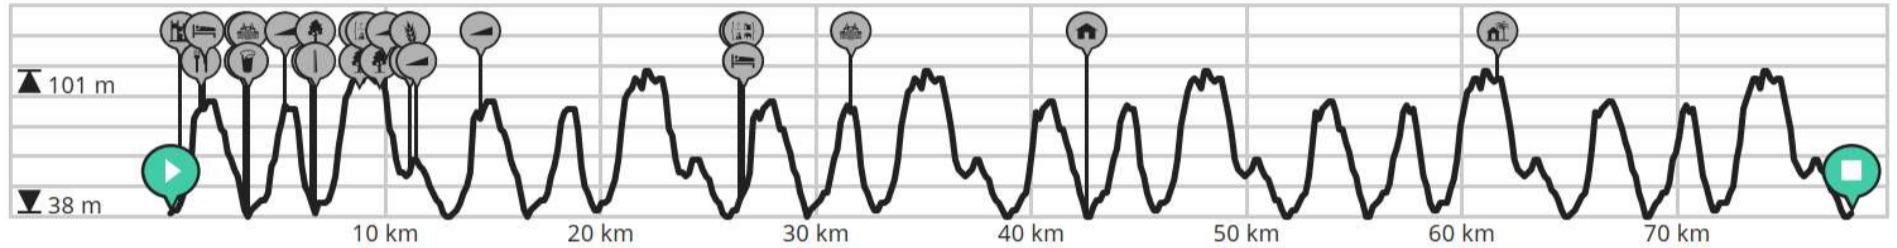

GP Roger Baguet
Klemhoutstraat 84
9620 Erwetegem

gp_rogerbaguet@outlook.com
IBAN: BE57 7310 5279 3435

1.9. Parcours:

GP Roger Baguet 2023

Door robbe

BEKIJK OP MOBIEL

- ↔ Lengte: 78.0 km
- ↗ Stijging: 991 m
- 📊 Moeilijkheidsgraad: 6/10
- 📍 Steenweg 13, 9661 Parike, België
- 📍 Paperendaalwijk 5, 9661 Parike, België