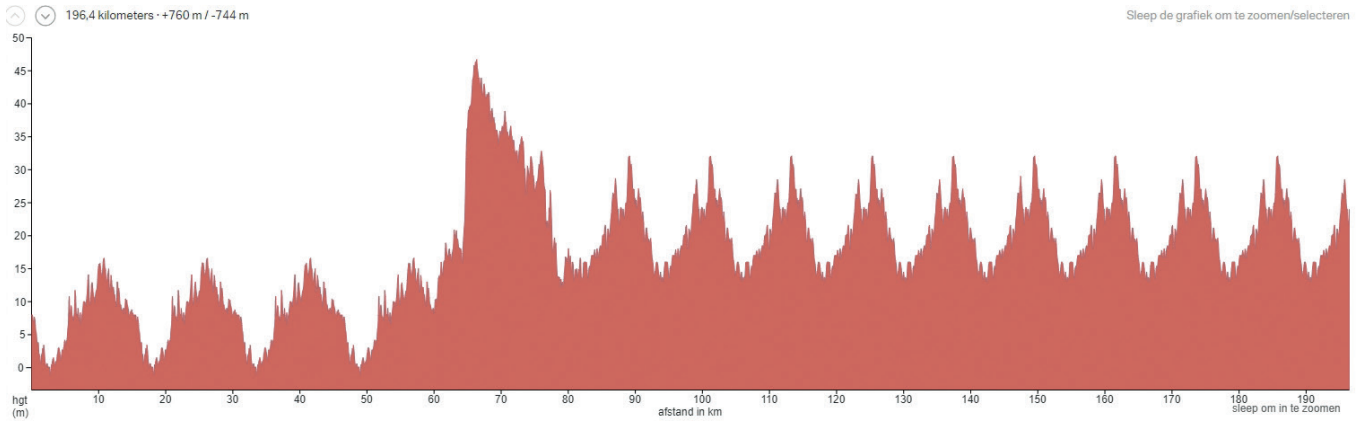

TECHNISCH AFGEVAARDIGDE: JOOREN Jempi

CONTRÔLE ANTIDOPAGE: ???

OMLOOP V/H HOUTLAND EERNEGEM-LICHTERVELDE

U.C.I EUROPE TOUR ME 1.1

omloopvanhethoutland.be

PROFIEL - PROFIL

AANKOMST / ARRIVÉ

1 KM

2 KM

3 KM

ele surfaces grade 3.0 km +16 m / -11 m

PROFIEL 3 KM

LAATSTE 3 KM: vlakke omloop.
DERNIERS 3 KM: parcours plat

LAATSTE BOCHT VOOR DE AANKOMST op 800m
DERNIER VIRAGE L'ARRIVÉE à 800m

OMLOOP V/H HOUTLAND EERNEGEM-LICHTERVELDE