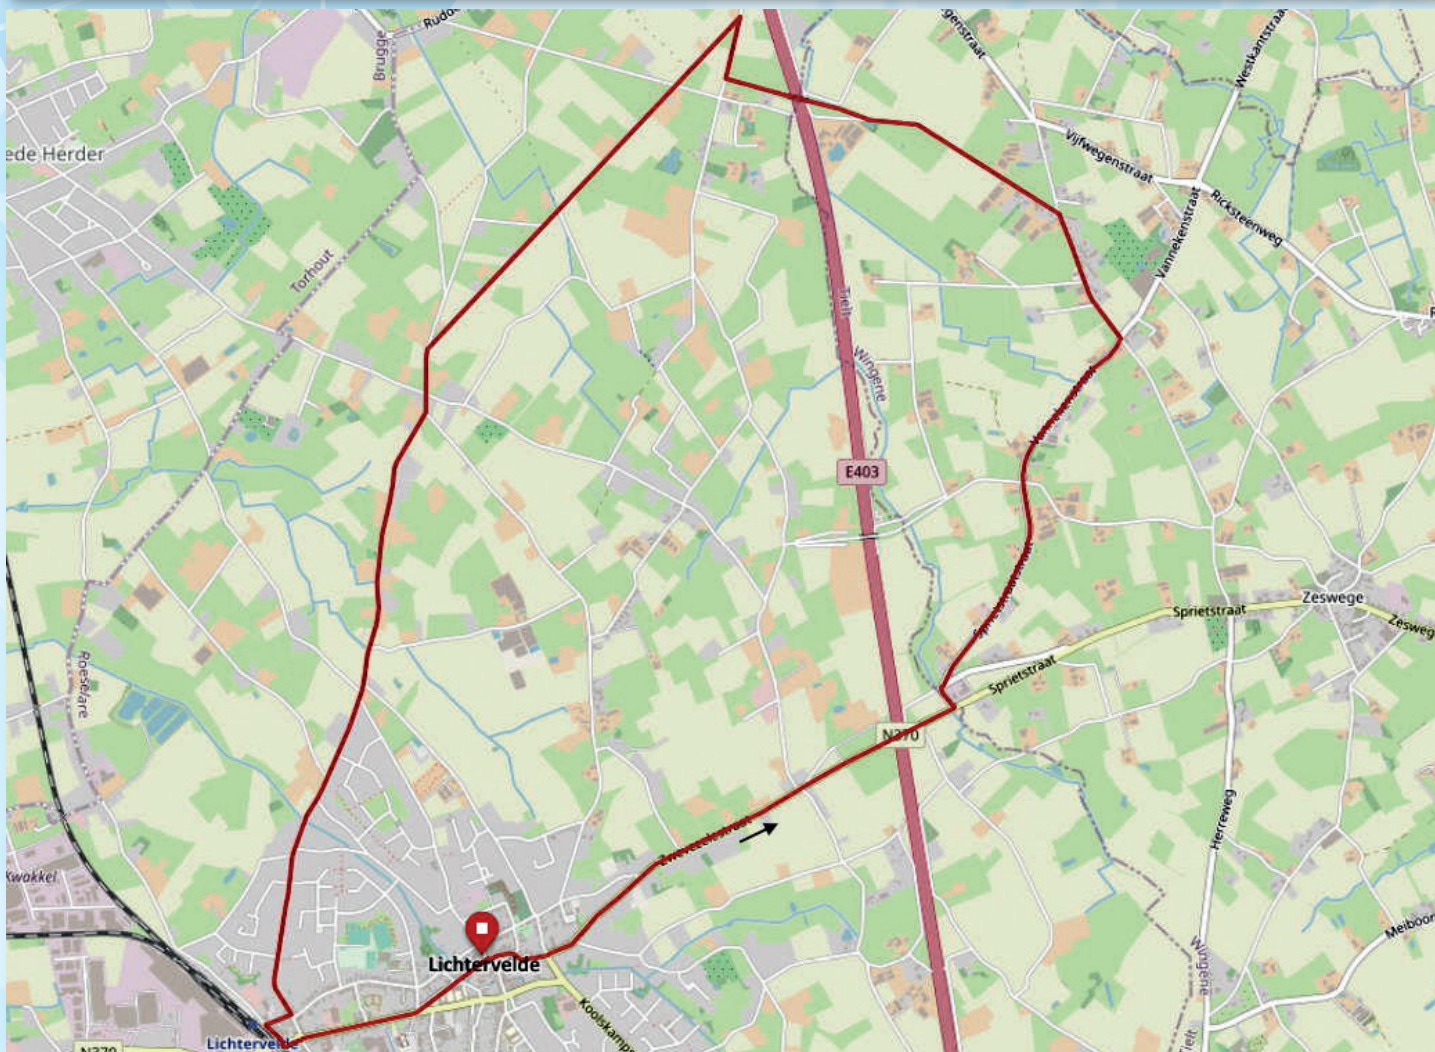

OPSTELLING VOLGWAGENS · COMPOSITION DES VOITURES

STARTZONE · ZONE DE DEPART

OMLOOP V/H HOUTLAND EERNEGEM-LICHTERVELDE

U.C.I EUROPE TOUR ME 1.1

omloopvanhethoutland.be

PLAN GRAFISCH OMLOOP - GRAFIQUE DU PLAN DU TRAJET

OMLOOP V/H HOUTLAND EERNEGEM-LICHTERVELDE

U.C.I EUROPE TOUR ME 1.1

ICHTEGEM
DRIE X KARAKTER

Lichtervelde
leeft

omloopvanhethoutland.be

PLAATSELIJKE OMLOOP LICHTERVELDE - PLAN DU CIRCUIT LOCAL LICHTERVELDE

OFFICIALS - COMMISSAIRES