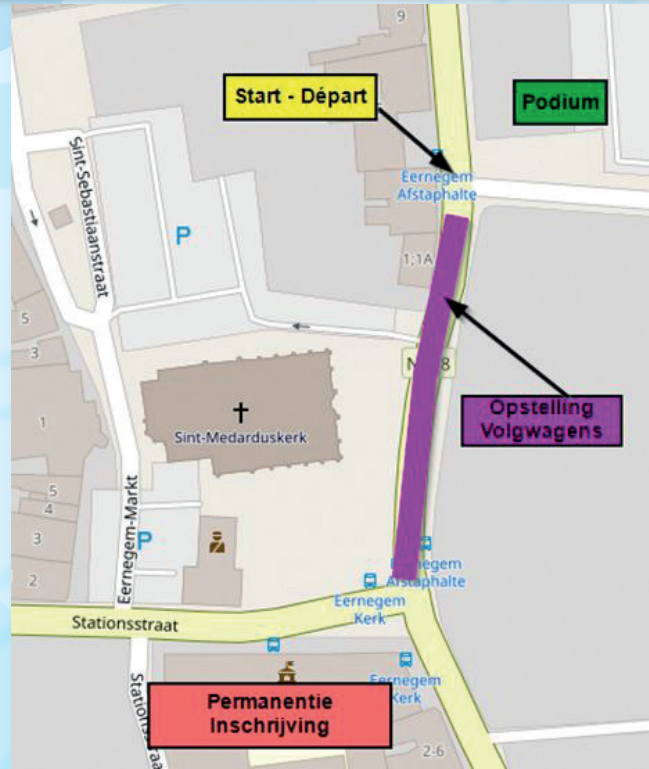

OPSTELLING VOLGWAGENS · COMPOSITION DES VOITURES