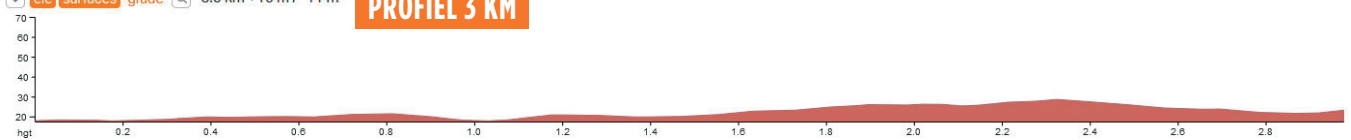

TECHNISCH AFGEVAARDIGDE: JOOREN Jempi

CONTRÔLE ANTIDOPAGE: ???

OMLOOP V/H HOUTLAND EERNEGEM-LICHTERVELDE

U.C.I EUROPE TOUR ME 1.1

omloopvanhethoutland.be

PROFIEL - PROFIL

AANKOMST / ARRIVÉ

1 KM

2 KM

3 KM

ele surfaces grade 3.0 km +16 m / -11 m

PROFIEL 3 KM

LAATSTE 3 KM: vlakke omloop.
DERNIERS 3 KM: parcours plat

LAATSTE BOCHT VOOR DE AANKOMST op 800m
DERNIER VIRAGE L'ARRIVÉE à 800m

OMLOOP V/H HOUTLAND EERNEGEM-LICHTERVELDE