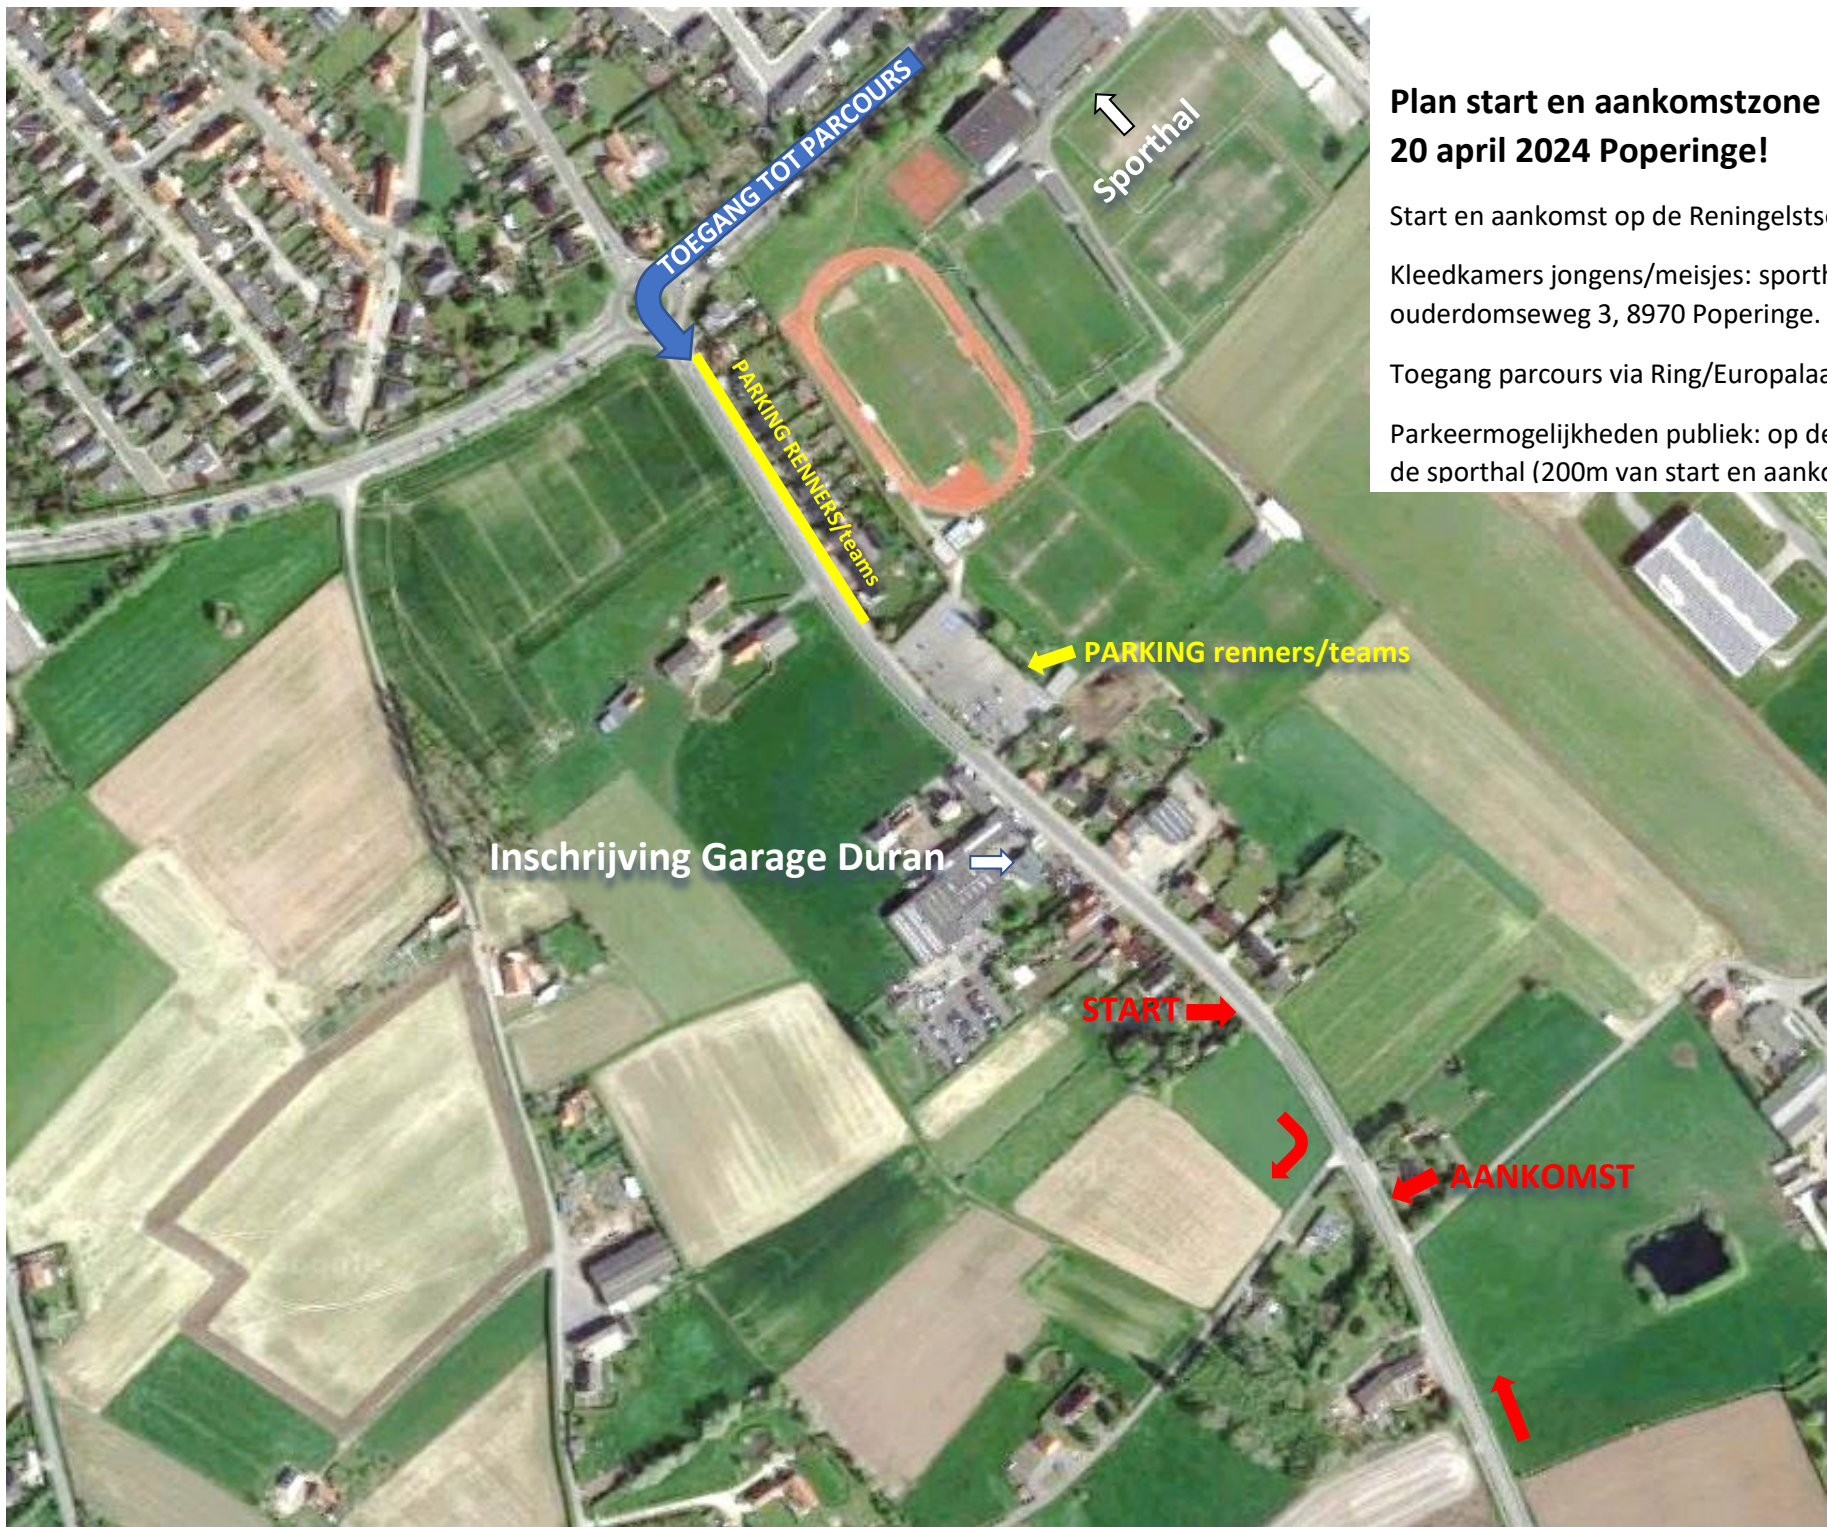

# Plan testtijdrit Poperinge 20 april 2024 (12.2km)

**START** - Reningelstseweg thv huisnr 21 - RA singel - RD Westouterseweg dwarsen/ Korte lenestraat - LA lenestraat tot einde – RD Westouterseweg - LA Sint-Pietersstraat - LA Casselstraat - RA Westouterseweg - RA Hogegraafstraat - RD Keibilken - RA Baljuwstraat tot op 100m van Sint-Pietersstraat – U-Turn Baljuwstraat Richting Poperinge - RD reningelstseweg tot huisnr. 44 - **AANKOMST**

**Voor de categorieën met meerdere ronden, na de aankomst gewoon linksaf Singel.**

Parkeermogelijkheden publiek: op de ring en aan  
de sporthal (200m van start en aankomstzone)