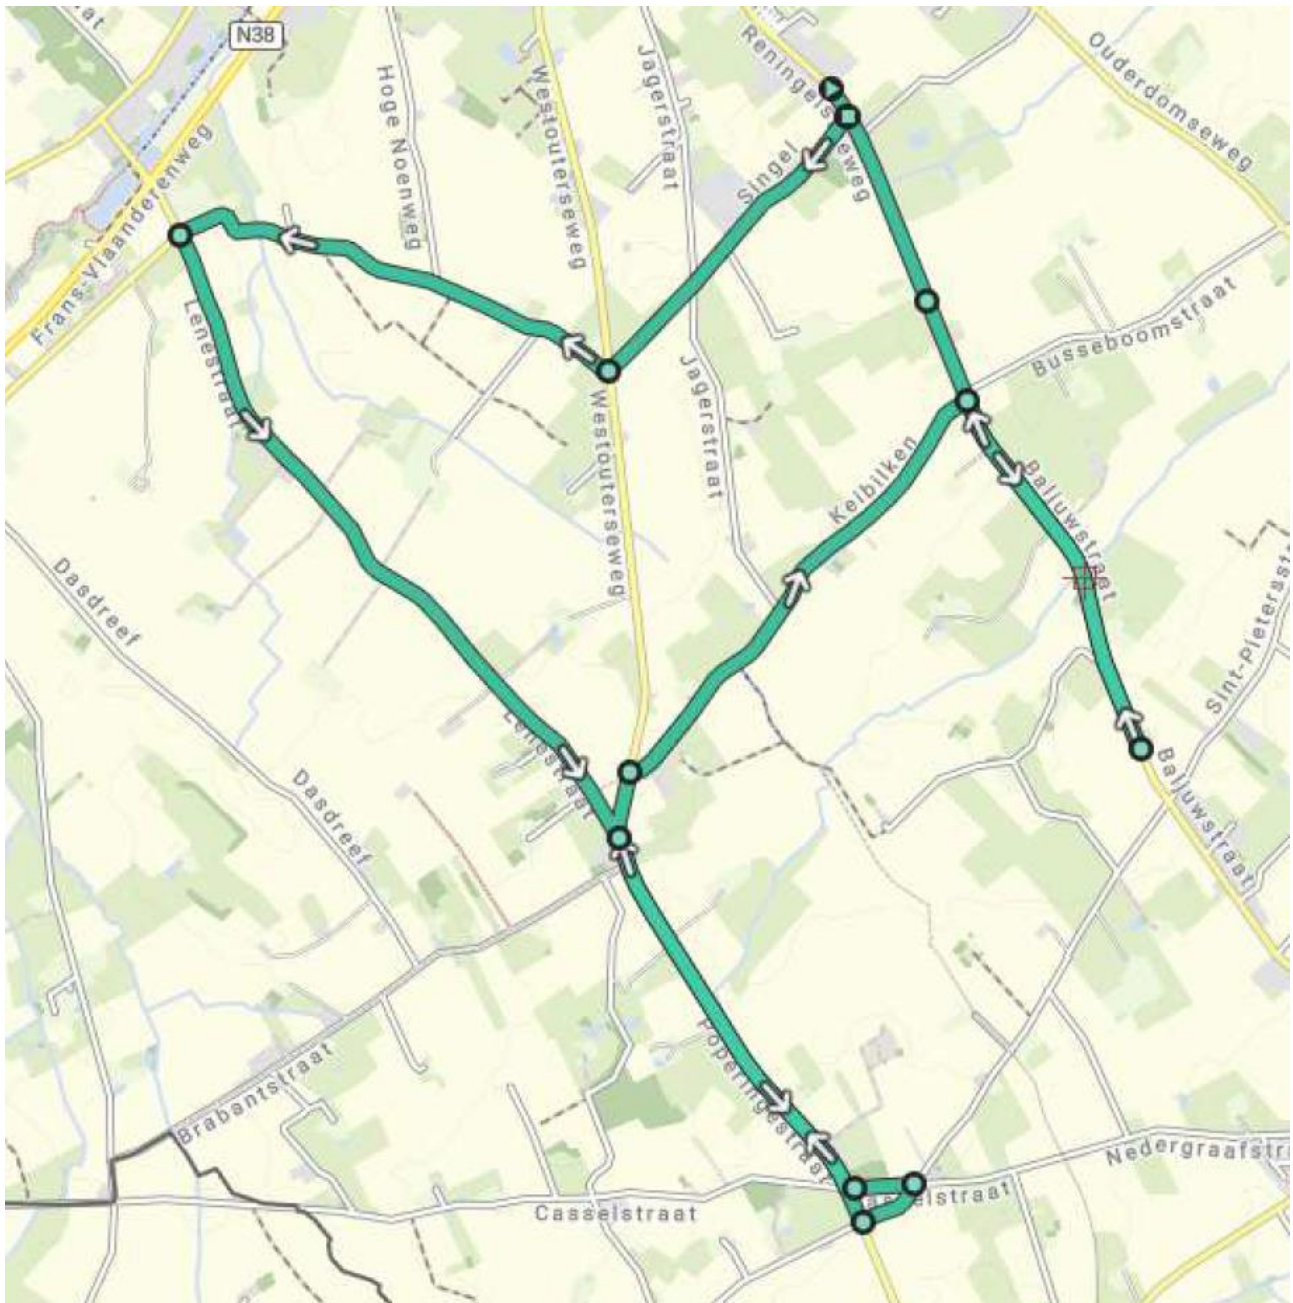

# Plan testtijdrit Poperinge 20 april 2024 (12.2km)

**START** - Reningelstseweg thv huisnr 21 - RA singel - RD Westouterseweg dwarsen/ Korte lenestraat - LA lenestraat tot einde – RD Westouterseweg - LA Sint-Pietersstraat - LA Casselstraat - RA Westouterseweg - RA Hogegraafstraat - RD Keibilken - RA Baljuwstraat tot op 100m van Sint-Pietersstraat – U-Turn Baljuwstraat Richting Poperinge - RD reningelstseweg tot huisnr. 44 - **AANKOMST**

**Voor de categorieën met meerdere ronden, na de aankomst gewoon linksaf Singel.**

## Plan start en aankomstzone testtijdrit 20 april 2024 Poperinge!

Start en aankomst op de Reningelstseweg

Kleedkamers jongens/meisjes: sporthal,  
ouderdomseweg 3, 8970 Poperinge.

Toegang parcours via Ring/Europalaan

Parkeermogelijkheden publiek: op de ring en aan  
de sporthal (200m van start en aankomstzone)