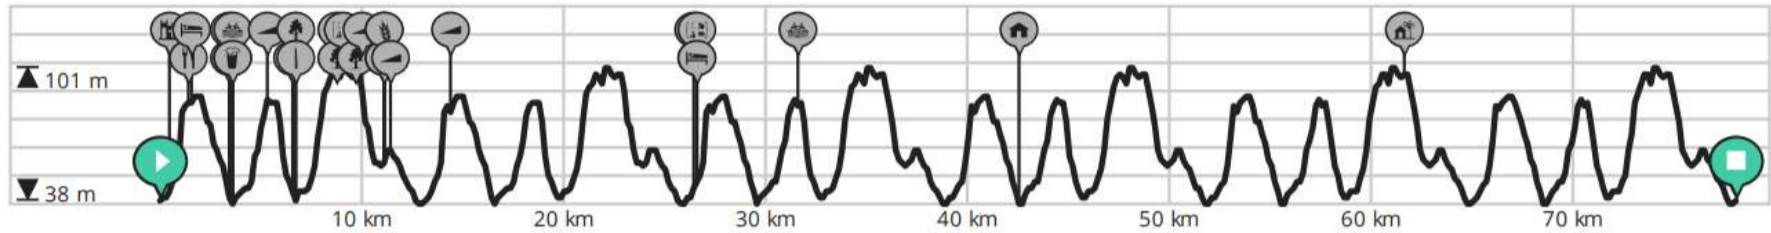

GP Roger Baguet
Klemhoutstraat 84
9620 Erwetegem

gp_rogerbaguet@outlook.com
IBAN: BE57 7310 5279 3435

1.9. Parcours:

GP Roger Baguet 2024

Door robbe

- Lengte: 78.0 km
- Stijging: 991 m
- Moeilijkheidsgraad: 6/10

- Steenweg 13, 9661 Parike, België
- Paperendaalwijk 5, 9661 Parike, België

BEKIJK OP MOBIEL

Start Steenweg 18 (N493 Parike) – → Molenstraat (Everbeek) – ← Klaaie – ↑ Reepstraat – ↑ Everbeekplaats – ↑ Nestor de Beckstraat – → Tamelbroekstraat – ↑ Plaatsbeek – → Plankouter – ← Donkerstraat – ← Bergstraat – → Terkleppe – → Nieuwpoort – ↑ Mouterij – ↑ Kroonstraat – ↑ Hoogbos – ↑ Termergelstraat – → Geraardsbergsestraat (Brakel) – ↑ Steenweg (N493) – Aankomst (Parike)

Contactgegevens:
Robbe Van Damme
Klemhoutstraat 84
9620 ERWETEGEM
Tel. 0497 64 66 70

gp_rogerbaguet@outlook.com

Fausto Volkaert
Brusselsestraat 115
9660 BRAKEL
Tel. 0495 49 55 92