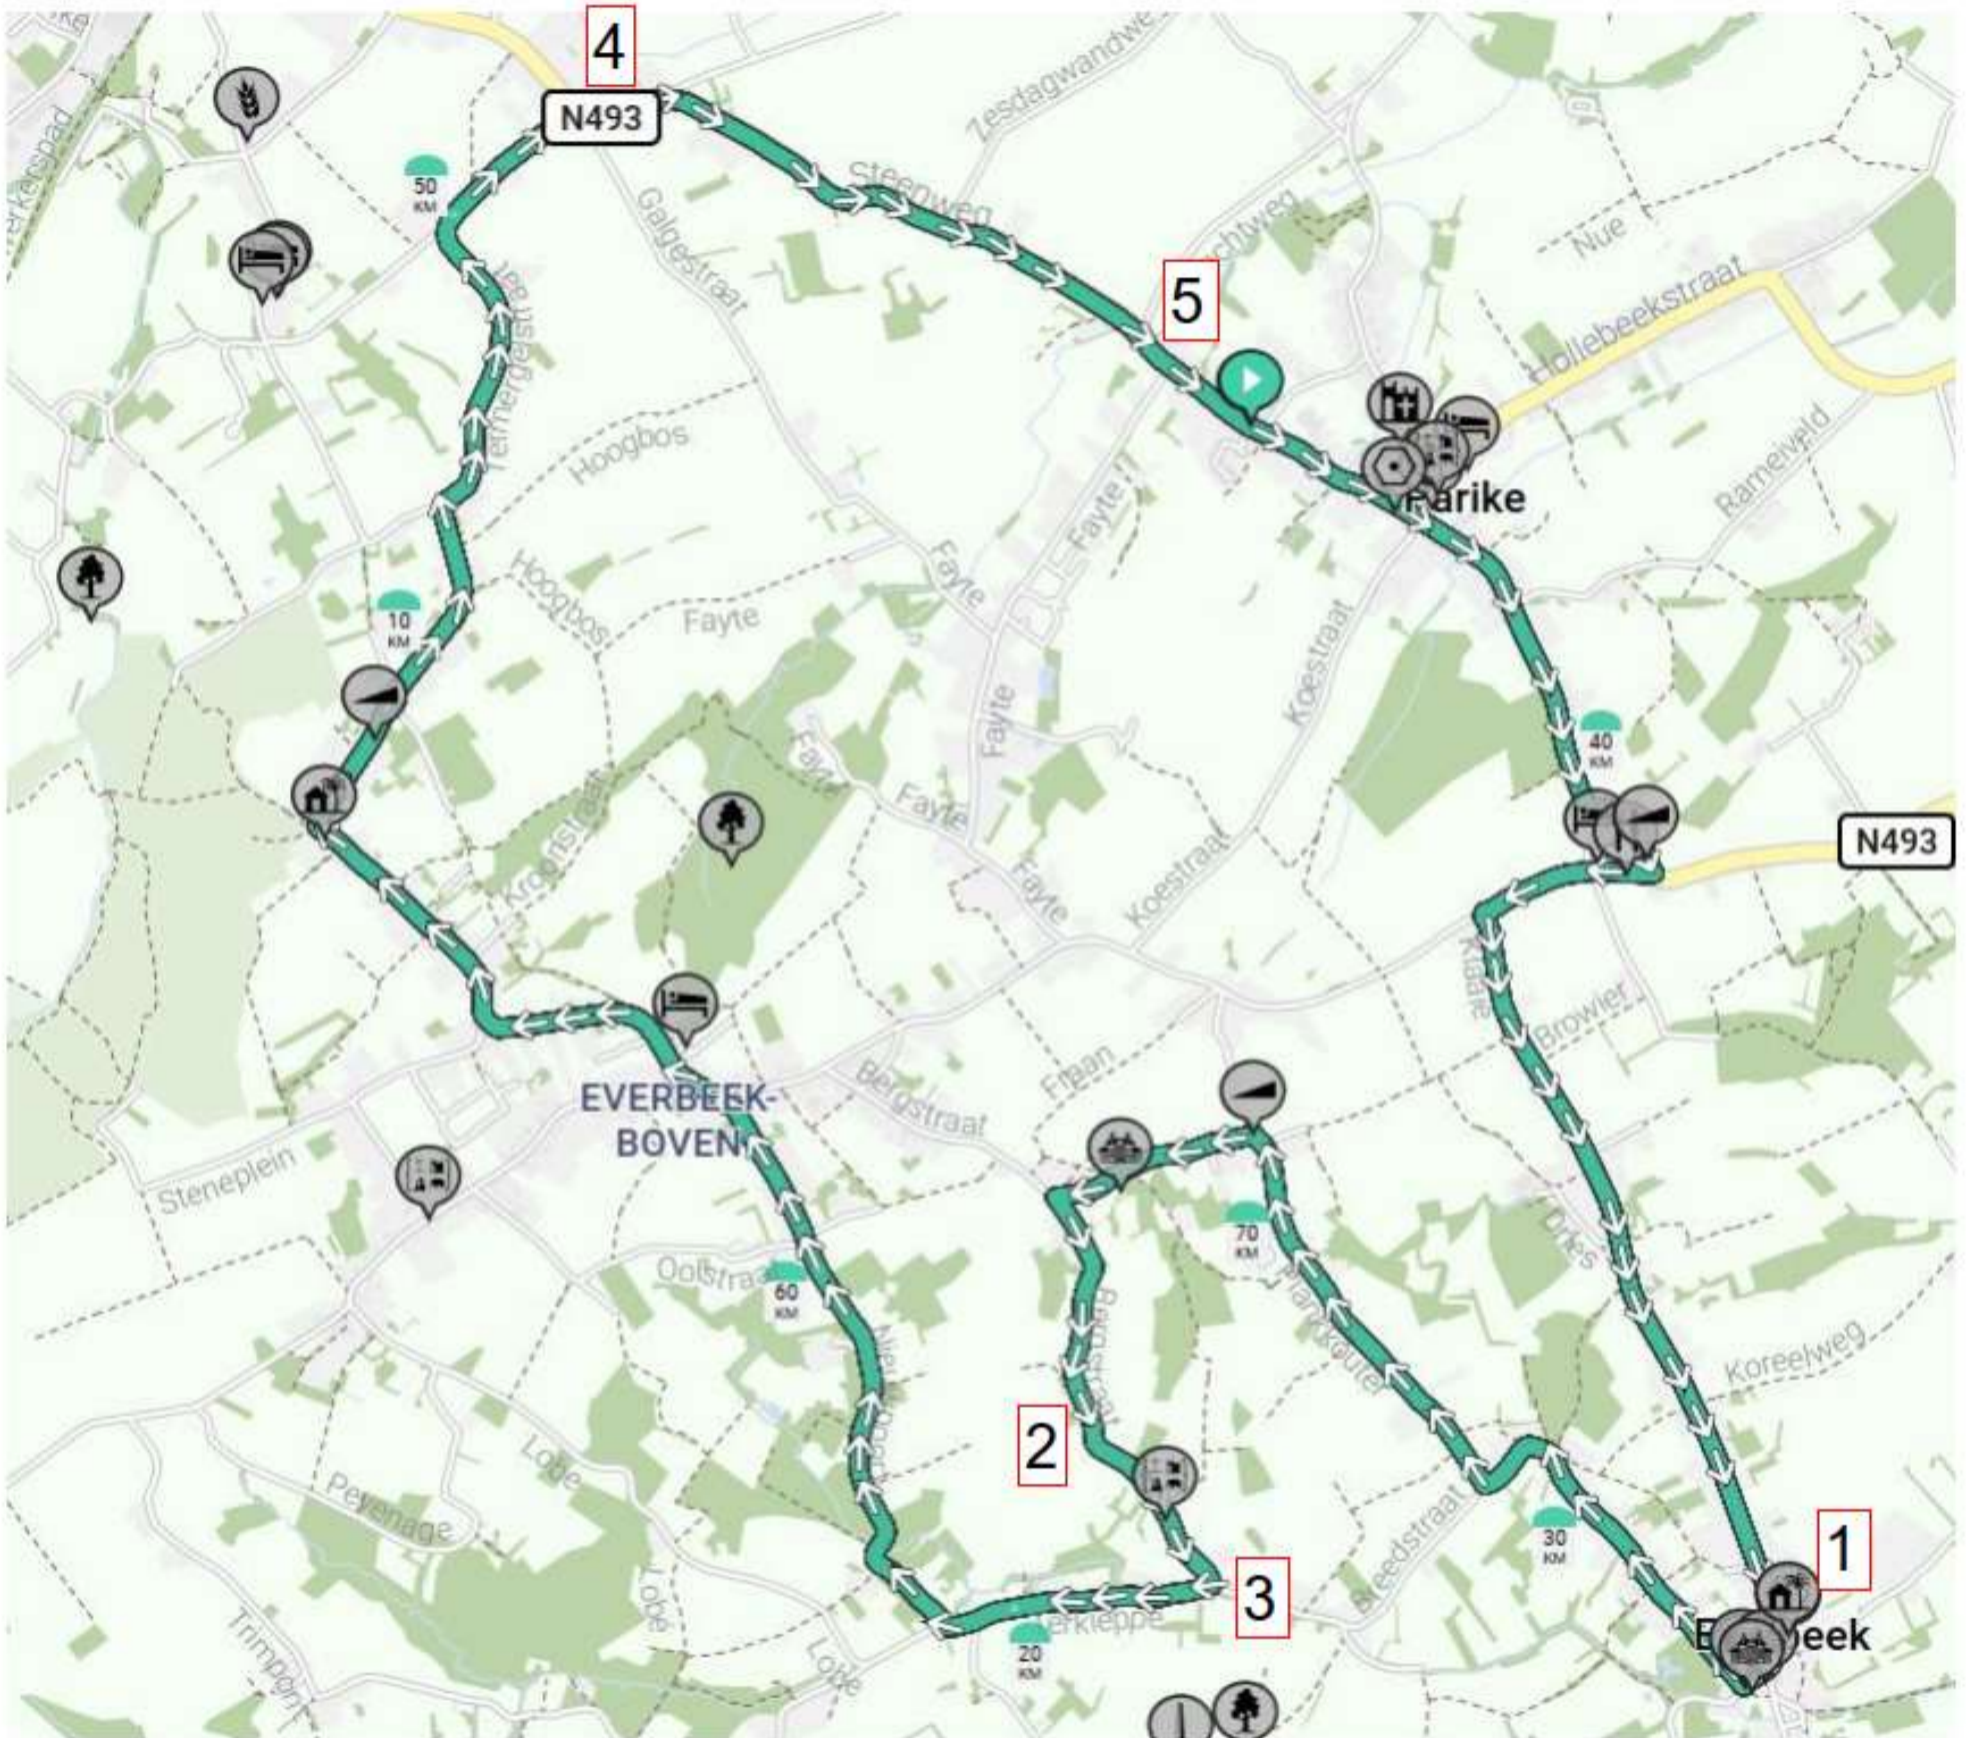

GP Roger Baguet
Klemhoutstraat 84
9620 Erwetegem

gp_rogerbaguet@outlook.com
IBAN: BE57 7310 5279 3435

Aandachtspunten parcour:

8

Contactgegevens:
Robbe Van Damme
Klemhoutstraat 84
9620 ERWETEGEM
Tel. 0497 64 66 70

gp_rogerbaguet@outlook.com

Fausto Volkaert
Brusselsestraat 115
9660 BRAKEL
Tel. 0495 49 55 92