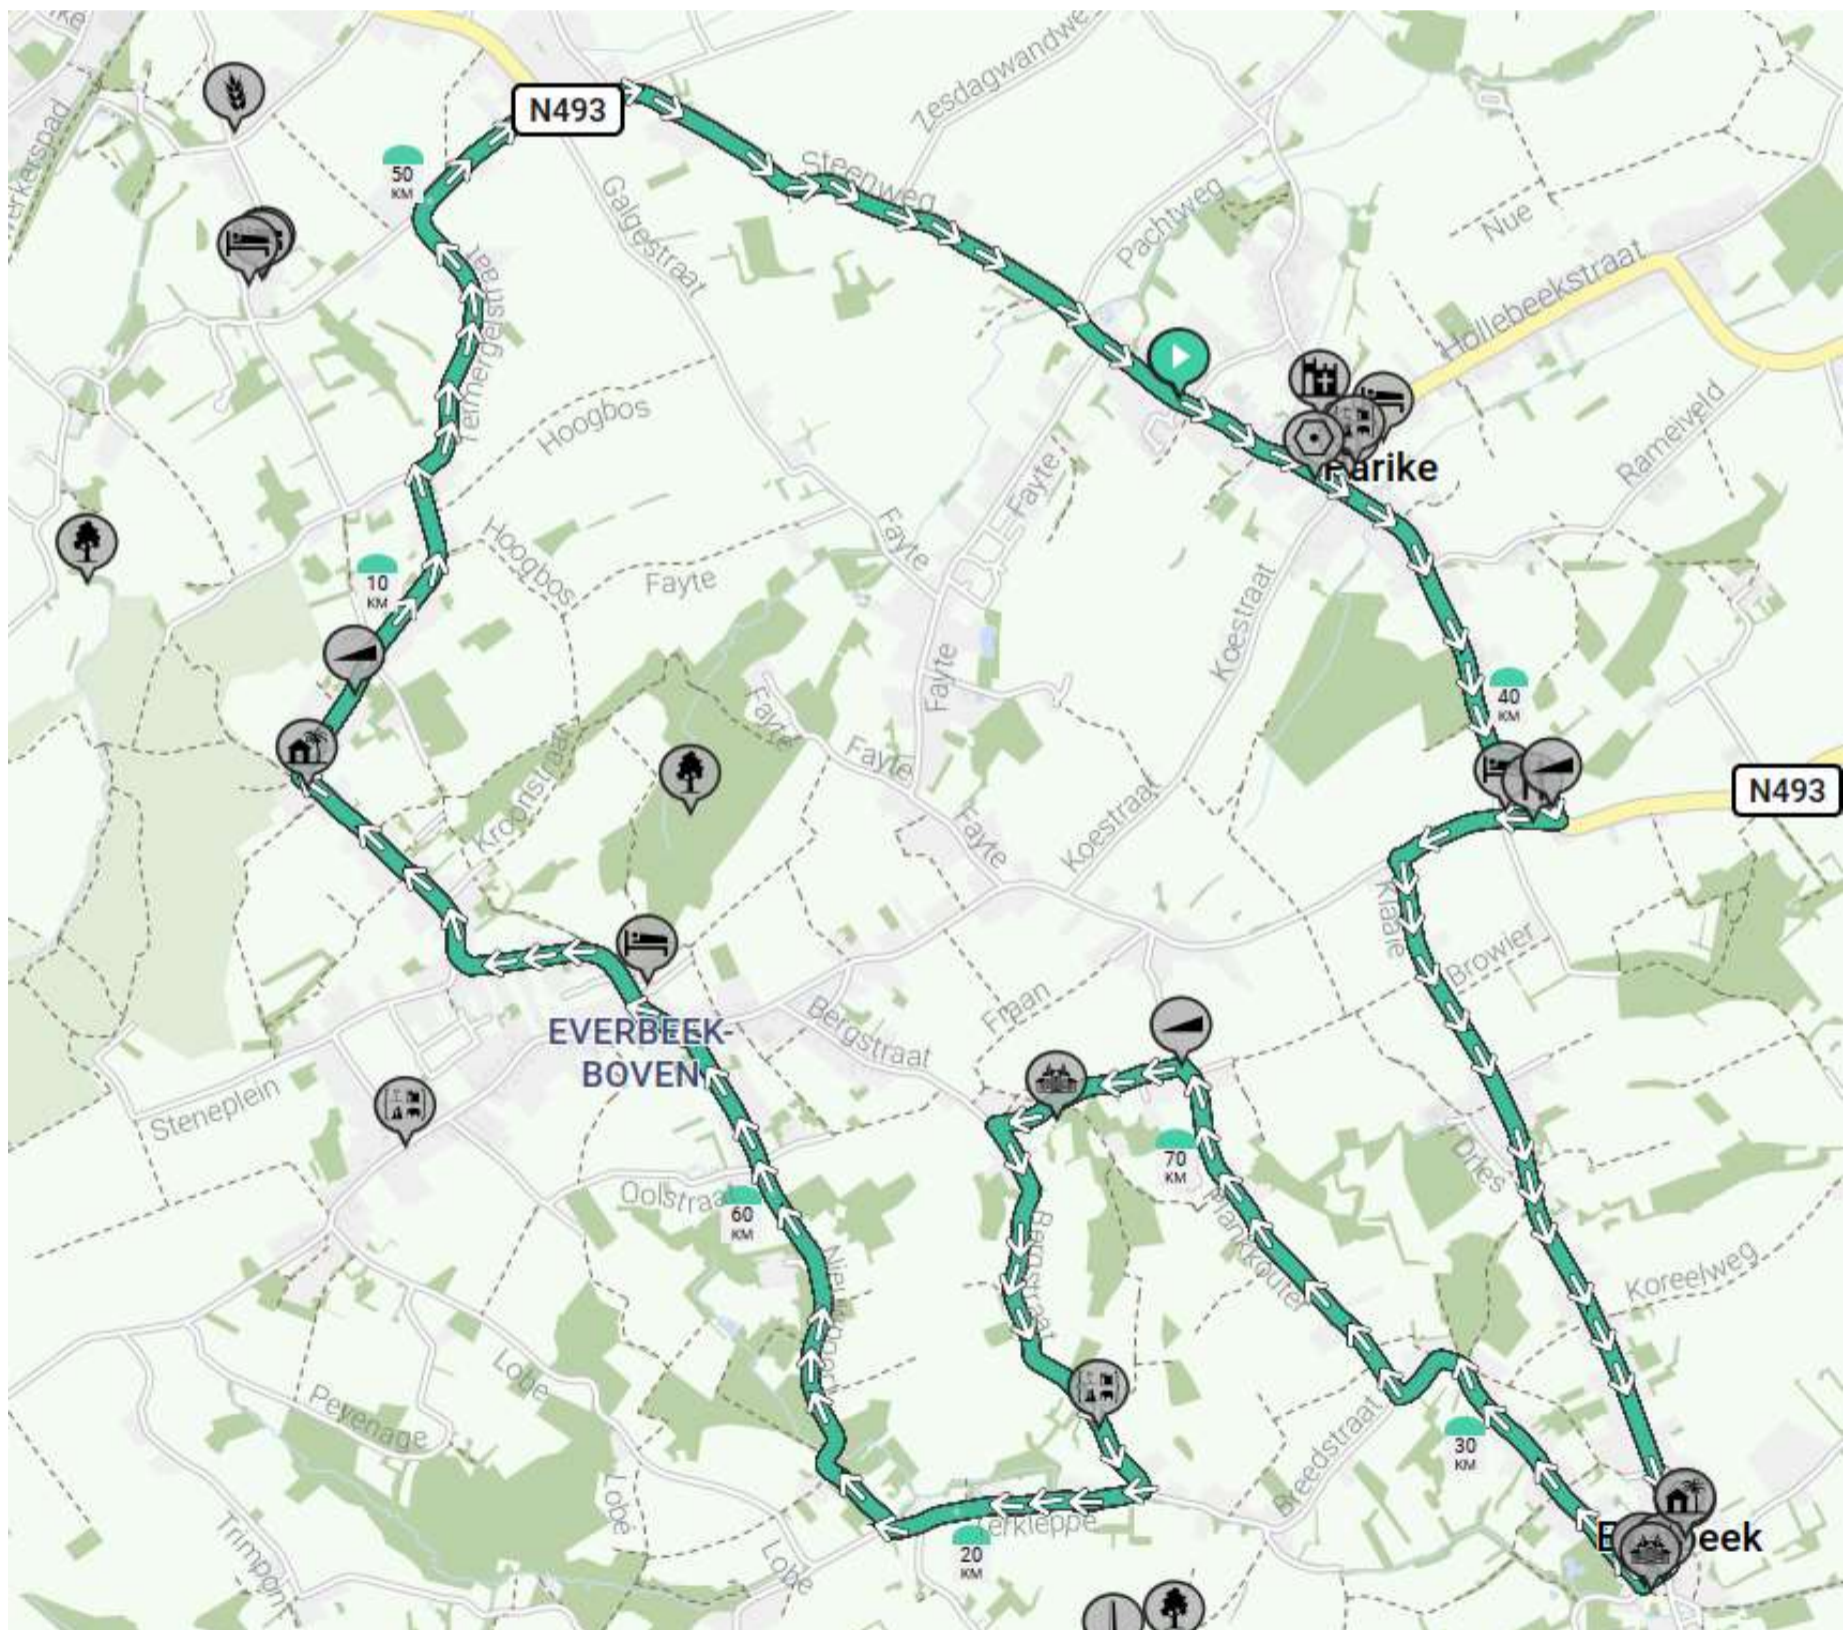

GP Roger Baguet
Klemhoutstraat 84
9620 Erwetegem

gp_rogerbaguet@outlook.com
IBAN: BE57 7310 5279 3435

1.9. Parcours:

GP Roger Baguet 2024

Door robbe

- Lengte: 78.0 km
- Stijging: 991 m
- Moeilijkheidsgraad: 6/10

- Steenweg 13, 9661 Parike, België
- Paperendaalwijk 5, 9661 Parike, België

BEKIJK OP MOBIEL

Start Steenweg 18 (N493 Parike) – → Molenstraat (Everbeek) – ← Klaaie – ↑ Reepstraat – ↑ Everbeekplaats – ↑ Nestor de Beckstraat – → Tamelbroekstraat – ↑ Plaatsbeek – → Plankouter – ← Donkerstraat – ← Bergstraat – → Terkleppe – → Nieuwpoort – ↑ Mouterij – ↑ Kroonstraat – ↑ Hoogbos – ↑ Termergelstraat – → Geraardsbergsestraat (Brakel) – ↑ Steenweg (N493) – Aankomst (Parike)

Contactgegevens:
Robbe Van Damme
Klemhoutstraat 84
9620 ERWETEGEM
Tel. 0497 64 66 70

gp_rogerbaguet@outlook.com

Fausto Volkaert
Brusselsestraat 115
9660 BRAKEL
Tel. 0495 49 55 92