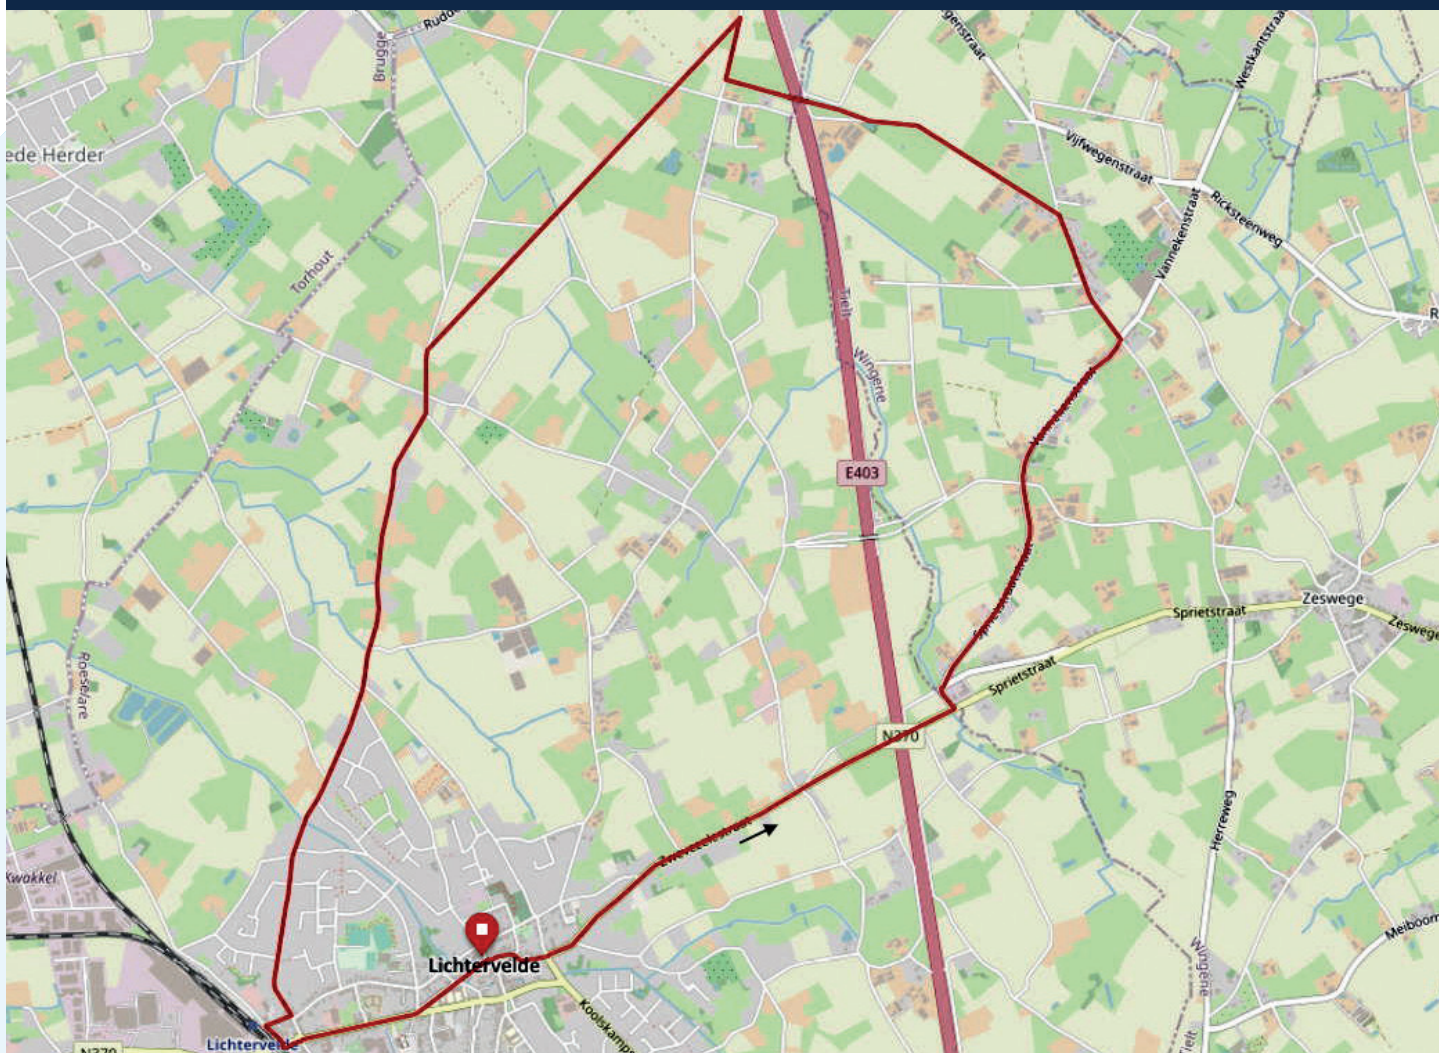

OMLOOP

VAN HET HOUTLAND

ICHTEGEM
DRIE X KARAKTER

U.C.I. EUROPE TOUR ME 1.1

OMLOOPVANHETHOUTLAND.BE

PLAATSELIJKE OMLOOP LICHTERVELDE - PLAN DU CIRCUIT LOCAL LICHTERVELDE