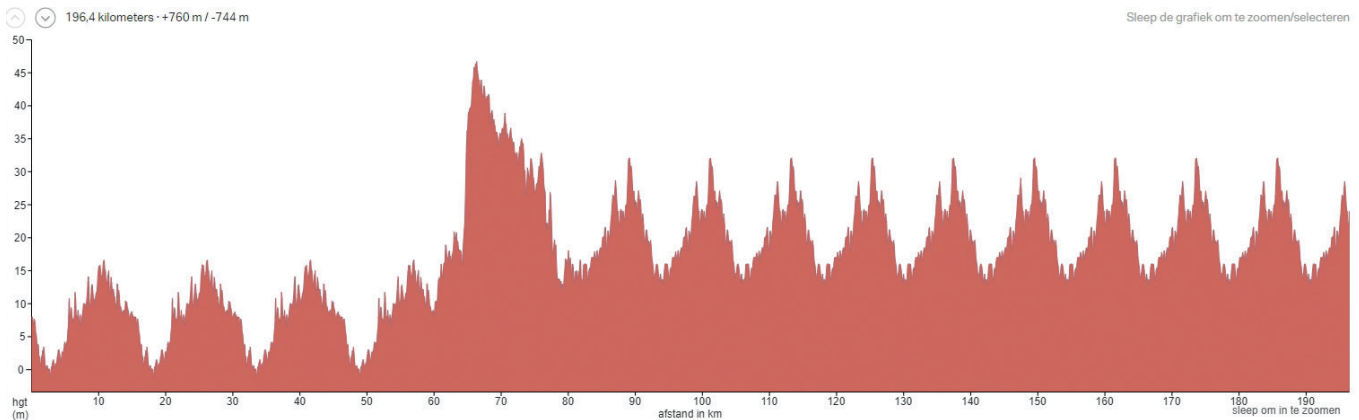

VAN STEEN Freddy

TECHNISCH AFGEVAARDIGDE:

JOOREN Jempi

PROFIEL · PROFIL

AANKOMST /

1

2

3

LAATSTE 3 KM: vlakke omloop.
DERNIERS 3 KM: parcours plat

LAATSTE BOCHT VOOR DE AANKOMST op 800m
DERNIER VIRAGE L'ARRIVÉE à 800m

OMLOOP

VAN HET HOUTLAND

U.C.I. EUROPE TOUR ME 1.1

OMLOOPVANHETHOUTLAND.BE

ZIEKENHUIZEN - HÔPITAUX