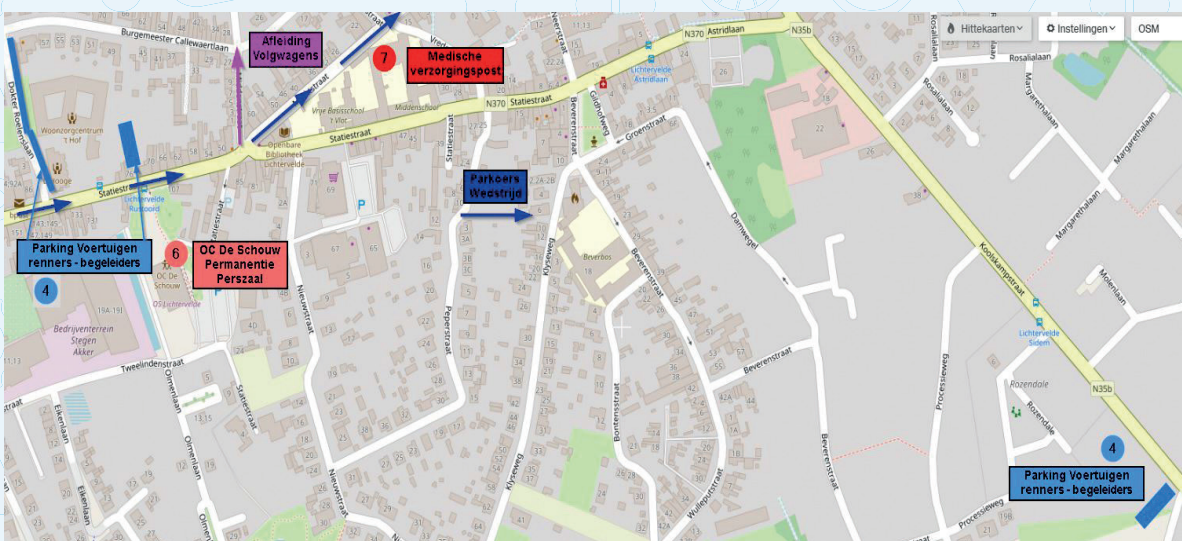

LAATSTE 3 KM: vlakke omloop.
DERNIERS 3 KM: parcours plat

LAATSTE BOCHT VOOR DE AANKOMST op 800m
DERNIER VIRAGE L'ARRIVÉE à 800m

OMLOOP

VAN HET HOUTLAND

U.C.I. EUROPE TOUR ME 1.1

OMLOOPVANHETHOUTLAND.BE

ZIEKENHUIZEN - HÔPITAUX

LOCATIES AANKOMSTZONE - LOCATIONS ZONE D'ARRIVEE

DECA Packed to impact

VISION

MERIDA

Neutral Cars Service NHT

Nieuwe Hoop Tielen vzw

Gierlebaan 54

2460 Tielen