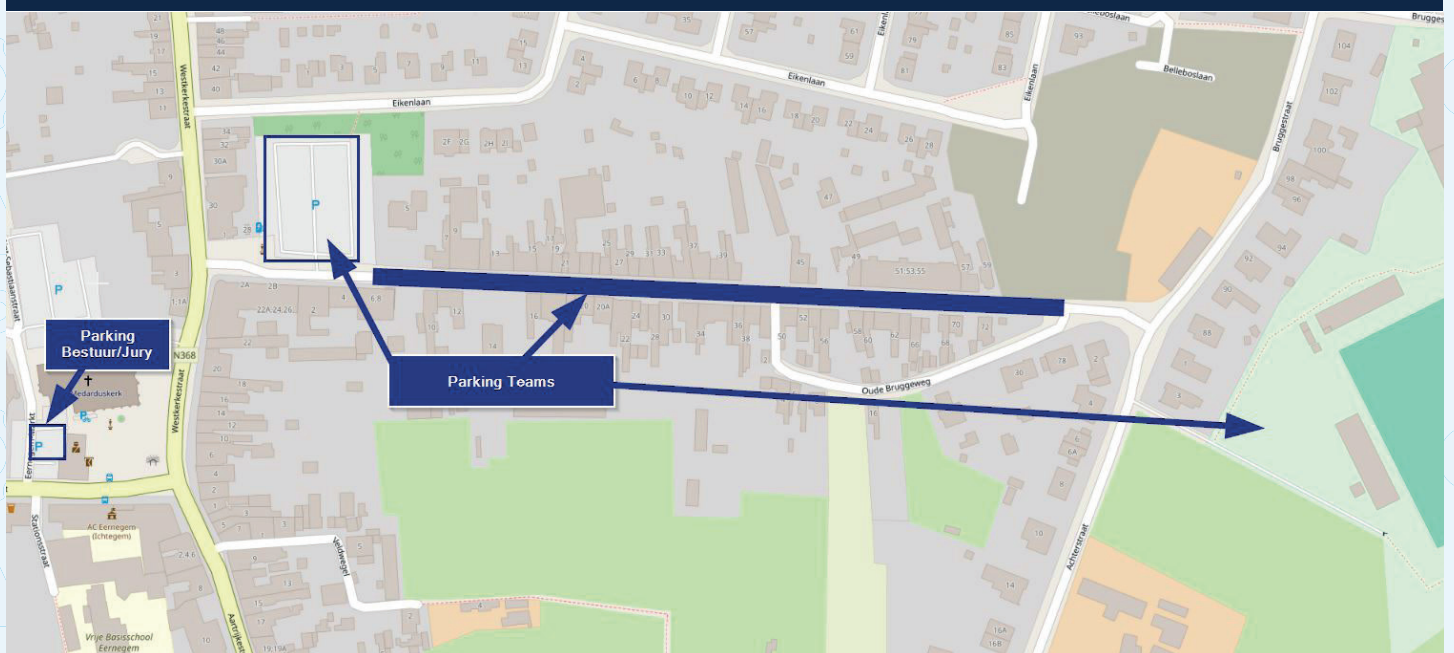

LEGENDE

RP » Rond punt | Rotonde

VD » Verkeersdrempel | Vitesse

VH » Vluchtheuvel | Refuge

VS » Wegversmalling | Rétrécissement de la chaussée

RA » Rechts | A droite

LA » Links | A gauche

RD » Rechtdoor | Tout droit

OMLOOP

VAN HET HOUTLAND

U.C.I. EUROPE TOUR ME 1.1

OMLOOPVANHETHOUTLAND.BE

OPSTELLING VOLGWAGENS · COMPOSITION DES VOITURES

STARTZONE · ZONE DE DEPART

PLAN GRAFISCH OMLOOP - GRAFIQUE DU PLAN DU TRAJET

OMLOOP