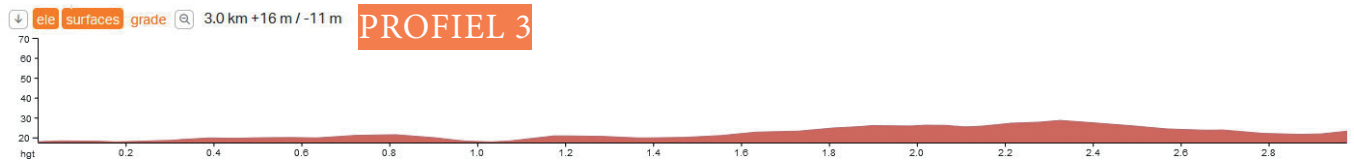

VAN STEEN Freddy

TECHNISCH AFGEVAARDIGDE:

JOOREN Jempi

PROFIEL · PROFIL

AANKOMST /

1

2

3

LAATSTE 3 KM: vlakke omloop.
DERNIERS 3 KM: parcours plat

LAATSTE BOCHT VOOR DE AANKOMST op 800m
DERNIER VIRAGE L'ARRIVÉE à 800m

OMLOOP

VAN HET HOUTLAND

U.C.I. EUROPE TOUR ME 1.1

OMLOOPVANHETHOUTLAND.BE

ZIEKENHUIZEN - HÔPITAUX