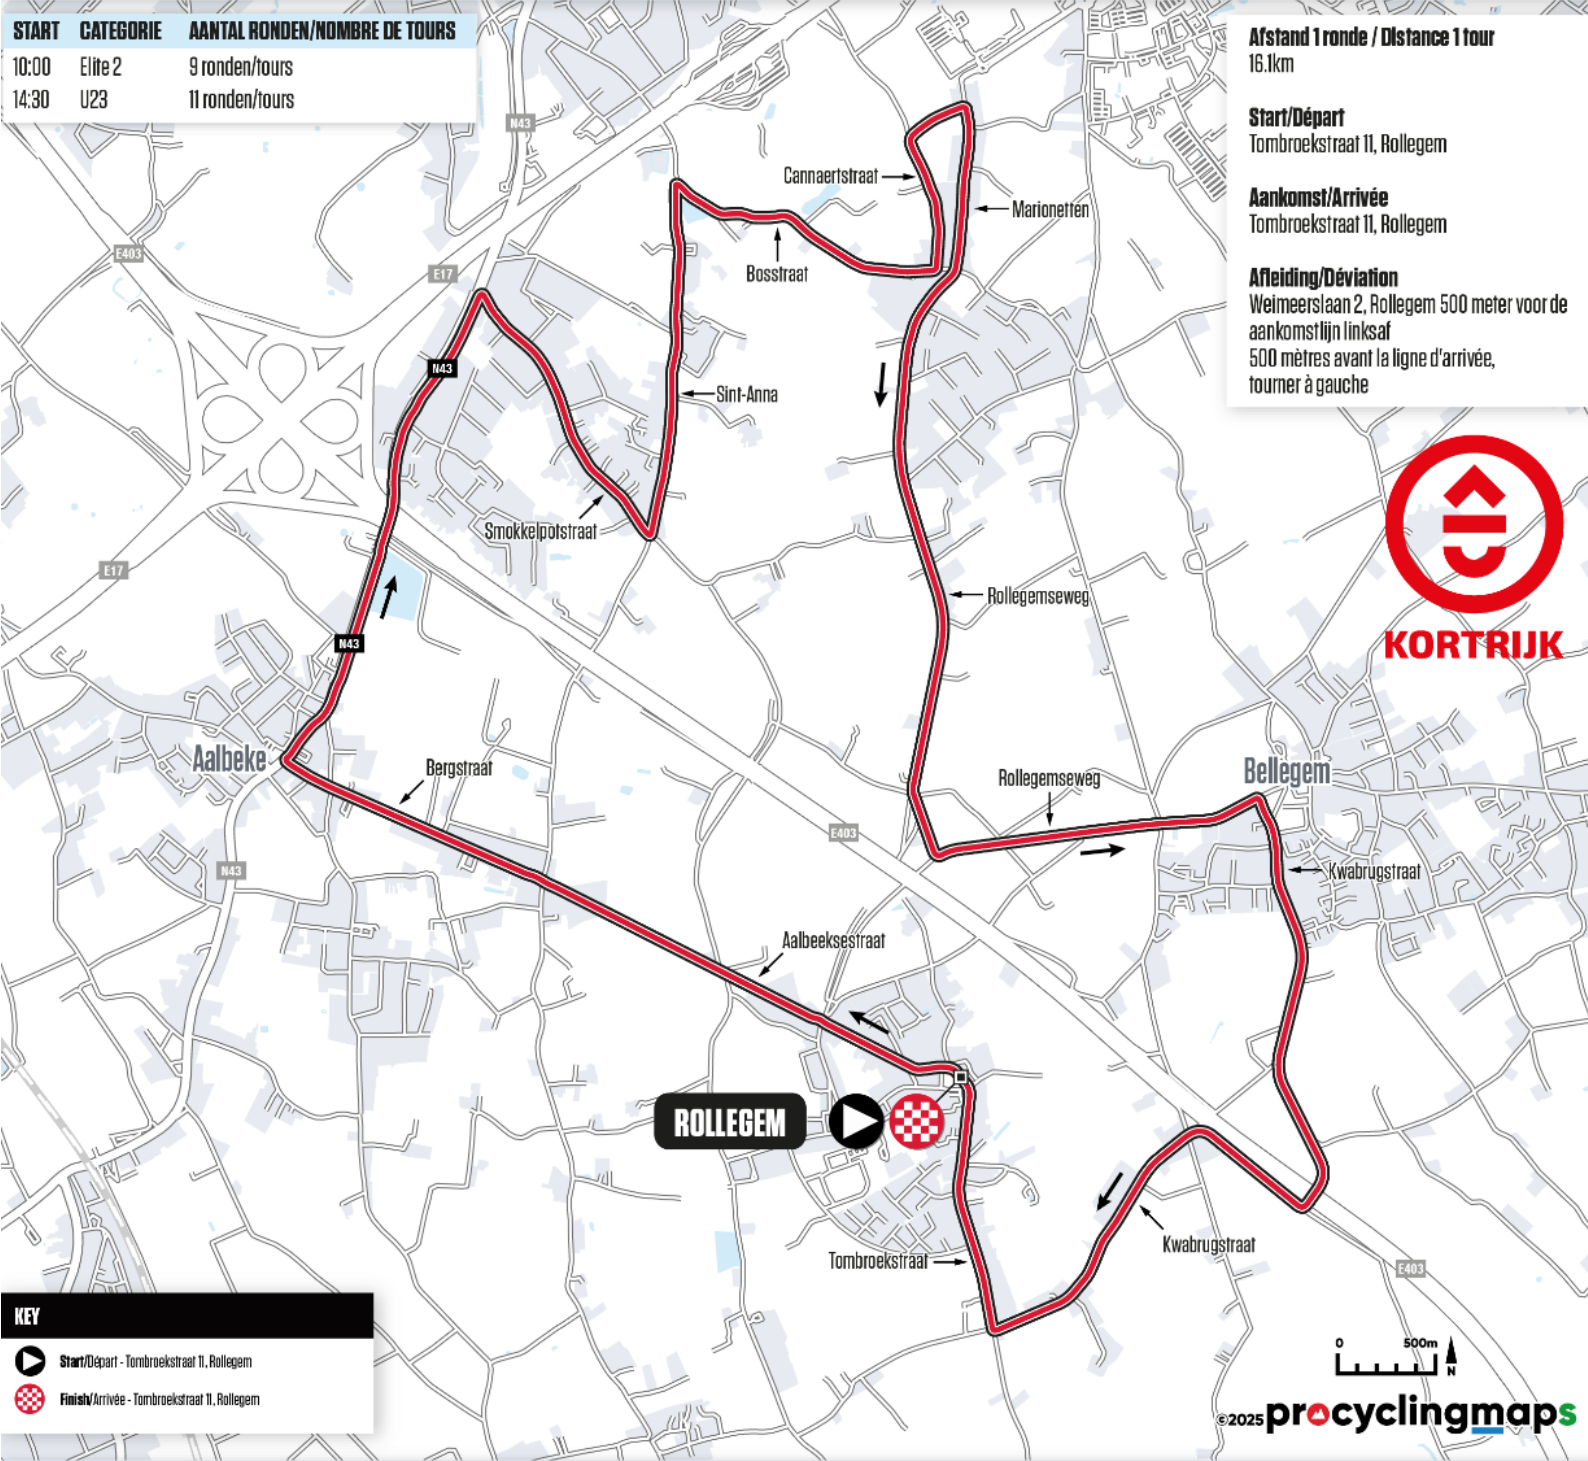

START	CATEGORIE	AANTAL RONDEN/NOMBRE DE TOURS
10:00	Elite 2	9 ronden/tours
14:30	U23	11 ronden/tours

Afstand 1 ronde / Distance 1 tour
16.1km

Start/Départ
Tombroekstraat 11, Rollegem

Aankomst/Arrivée
Tombroekstraat 11, Rollegem

Afleiding/Déviation
Weimeerslaan 2, Rollegem 500 meter voor de aankomstlijn linksaf
500 mètres avant la ligne d'arrivée, tourner à gauche

KEY

- Start/Départ - Tombroekstraat 11, Rollegem
- Finish/Arrivée - Tombroekstraat 11, Rollegem