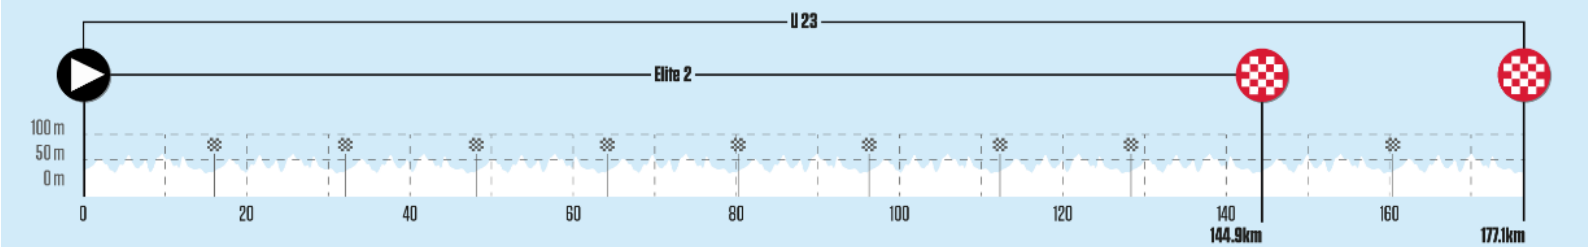

BELGISCH KAMPIOENSCHAPPEN ELITE 2 + U23 27 JULI 2025

CHAMPIONNAT DE BELGIQUE ELITE 2 + U23 27 JUILLET 2025

START	CATEGORIE	AANTAL RONDEN/NOMBRE DE TOURS
10:00	Elite 2	9 ronden/tours
14:30	U23	11 ronden/tours

Afstand 1 ronde / Distance 1 tour
16.1km

Start/Départ
Tombroekstraat 11, Rollegem

Aankomst/Arrivée
Tombroekstraat 11, Rollegem

Afleiding/Déviation
Weimeerslaan 2, Rollegem 500 meter voor de aankomstlijn linksaf
500 mètres avant la ligne d'arrivée, tourner à gauche

KEY

- Start/Départ - Tombroekstraat 11, Rollegem
- Finish/Arrivée - Tombroekstraat 11, Rollegem