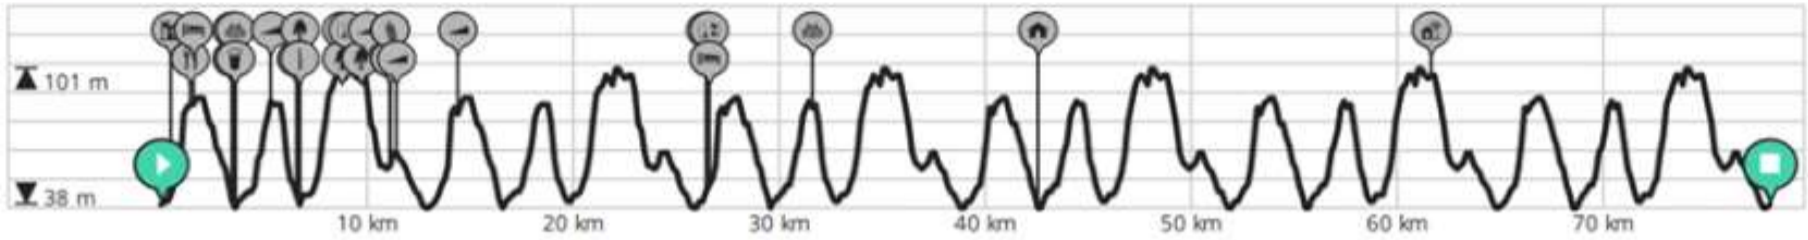

Door robbe

BEKIJK OP MOBIEL

- Lengte: 78.0 km
- Stijging: 991 m
- Moeilijkheidsgraad: 6/10

- Steenweg 13, 9661 Parike, België
- Paperendaalwijk 5, 9661 Parike, België

Start Steenweg 18 (N493 Parike) – → Molenstraat (Everbeek) – ← Klaaie – ↑ Reepstraat – ↑ Everbeekplaats – ↑ Nestor de Beckstraat – → Tamelbroekstraat –
 ↑ Plaatsbeek – → Plankkouter – ← Donkerstraat – ← Bergstraat – → Terkleppe – → Nieuwpoort – ↑ Mouterij – ↑ Kroonstraat – ↑ Hoogbos – ↑ Termergelstraat –
 → Geraardsbergsestraat (Brakel) – ↑ Steenweg (N493) – Aankomst (Parike)