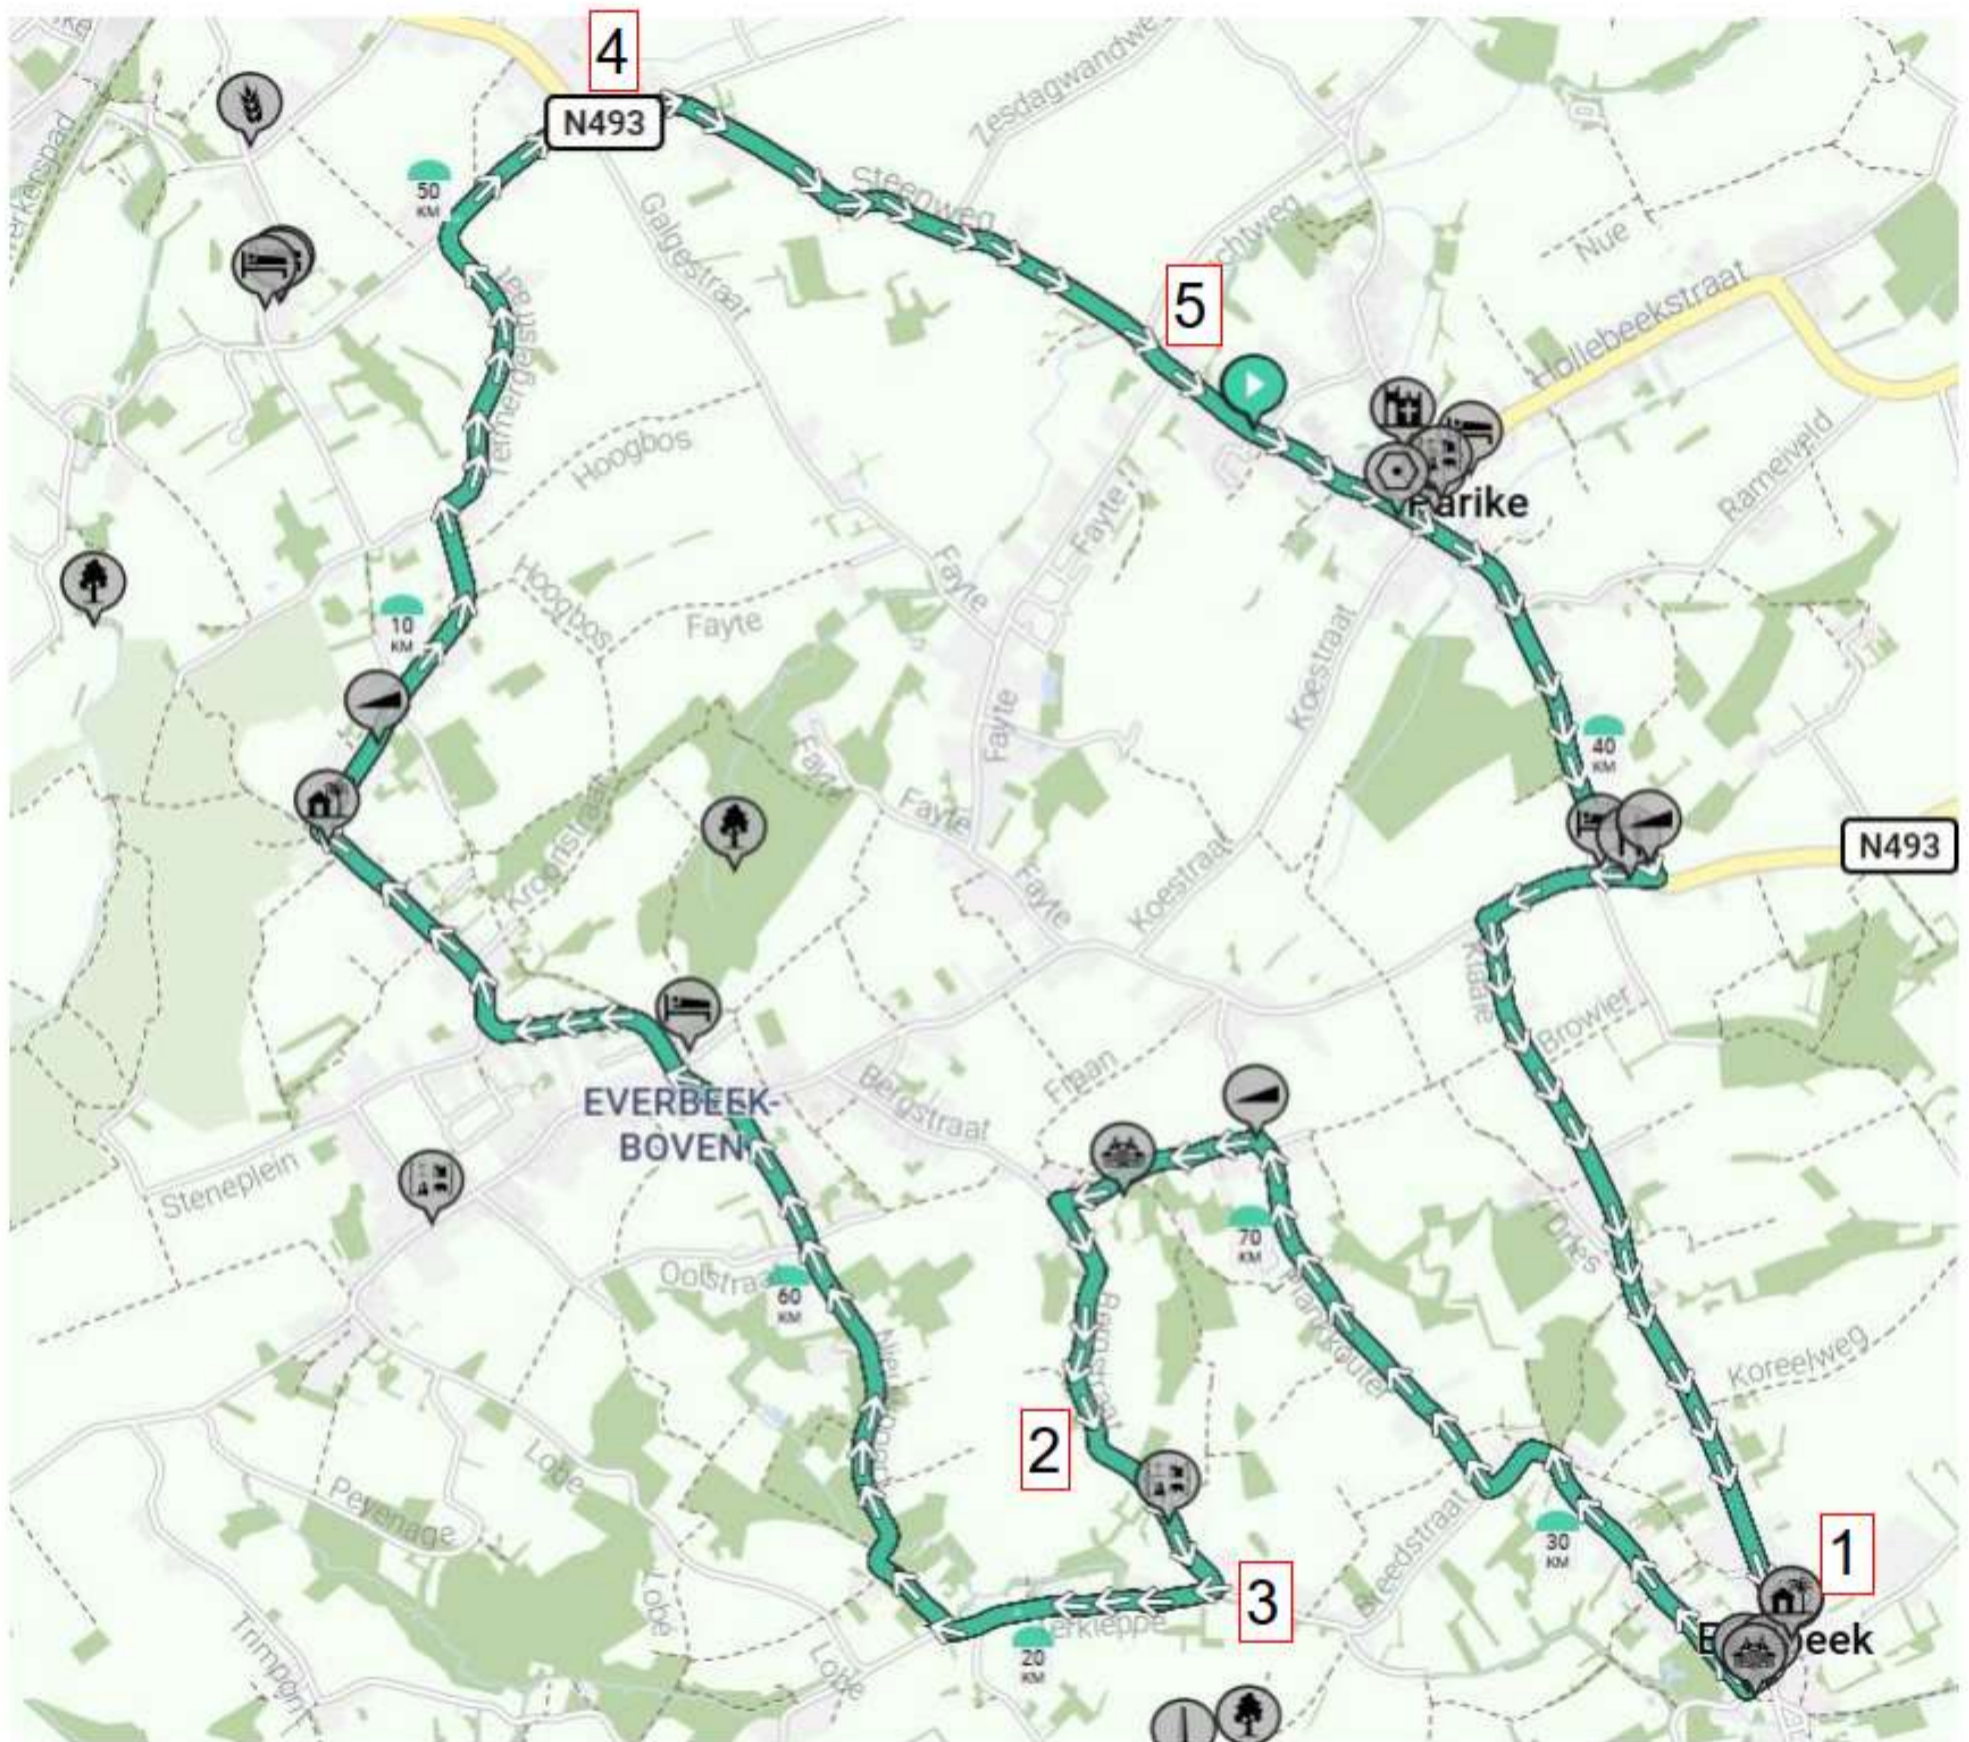

www.bellegemsfriethuisje.be

BELLEGENS FRIETHUISJE 7/7

Doornikserijksweg 134 | 8510 Bellegem
Tel. 056 22 99 95

GP Roger Baguet
Klemhoutstraat 84
9620 Erwetegem

gp_rogerbaguet@outlook.com
IBAN: BE57 7310 5279 3435

Aandachtspunten parcour:

Contactgegevens:
Robbe Van Damme
Klemhoutstraat 84
9620 ERWETEGEM
Tel. 0497 64 66 70

VAN BERGHEN BJORN

Fausto Volkaert
Brusselsestraat 115
9660 BRAKEL
Tel. 0495 49 55 92