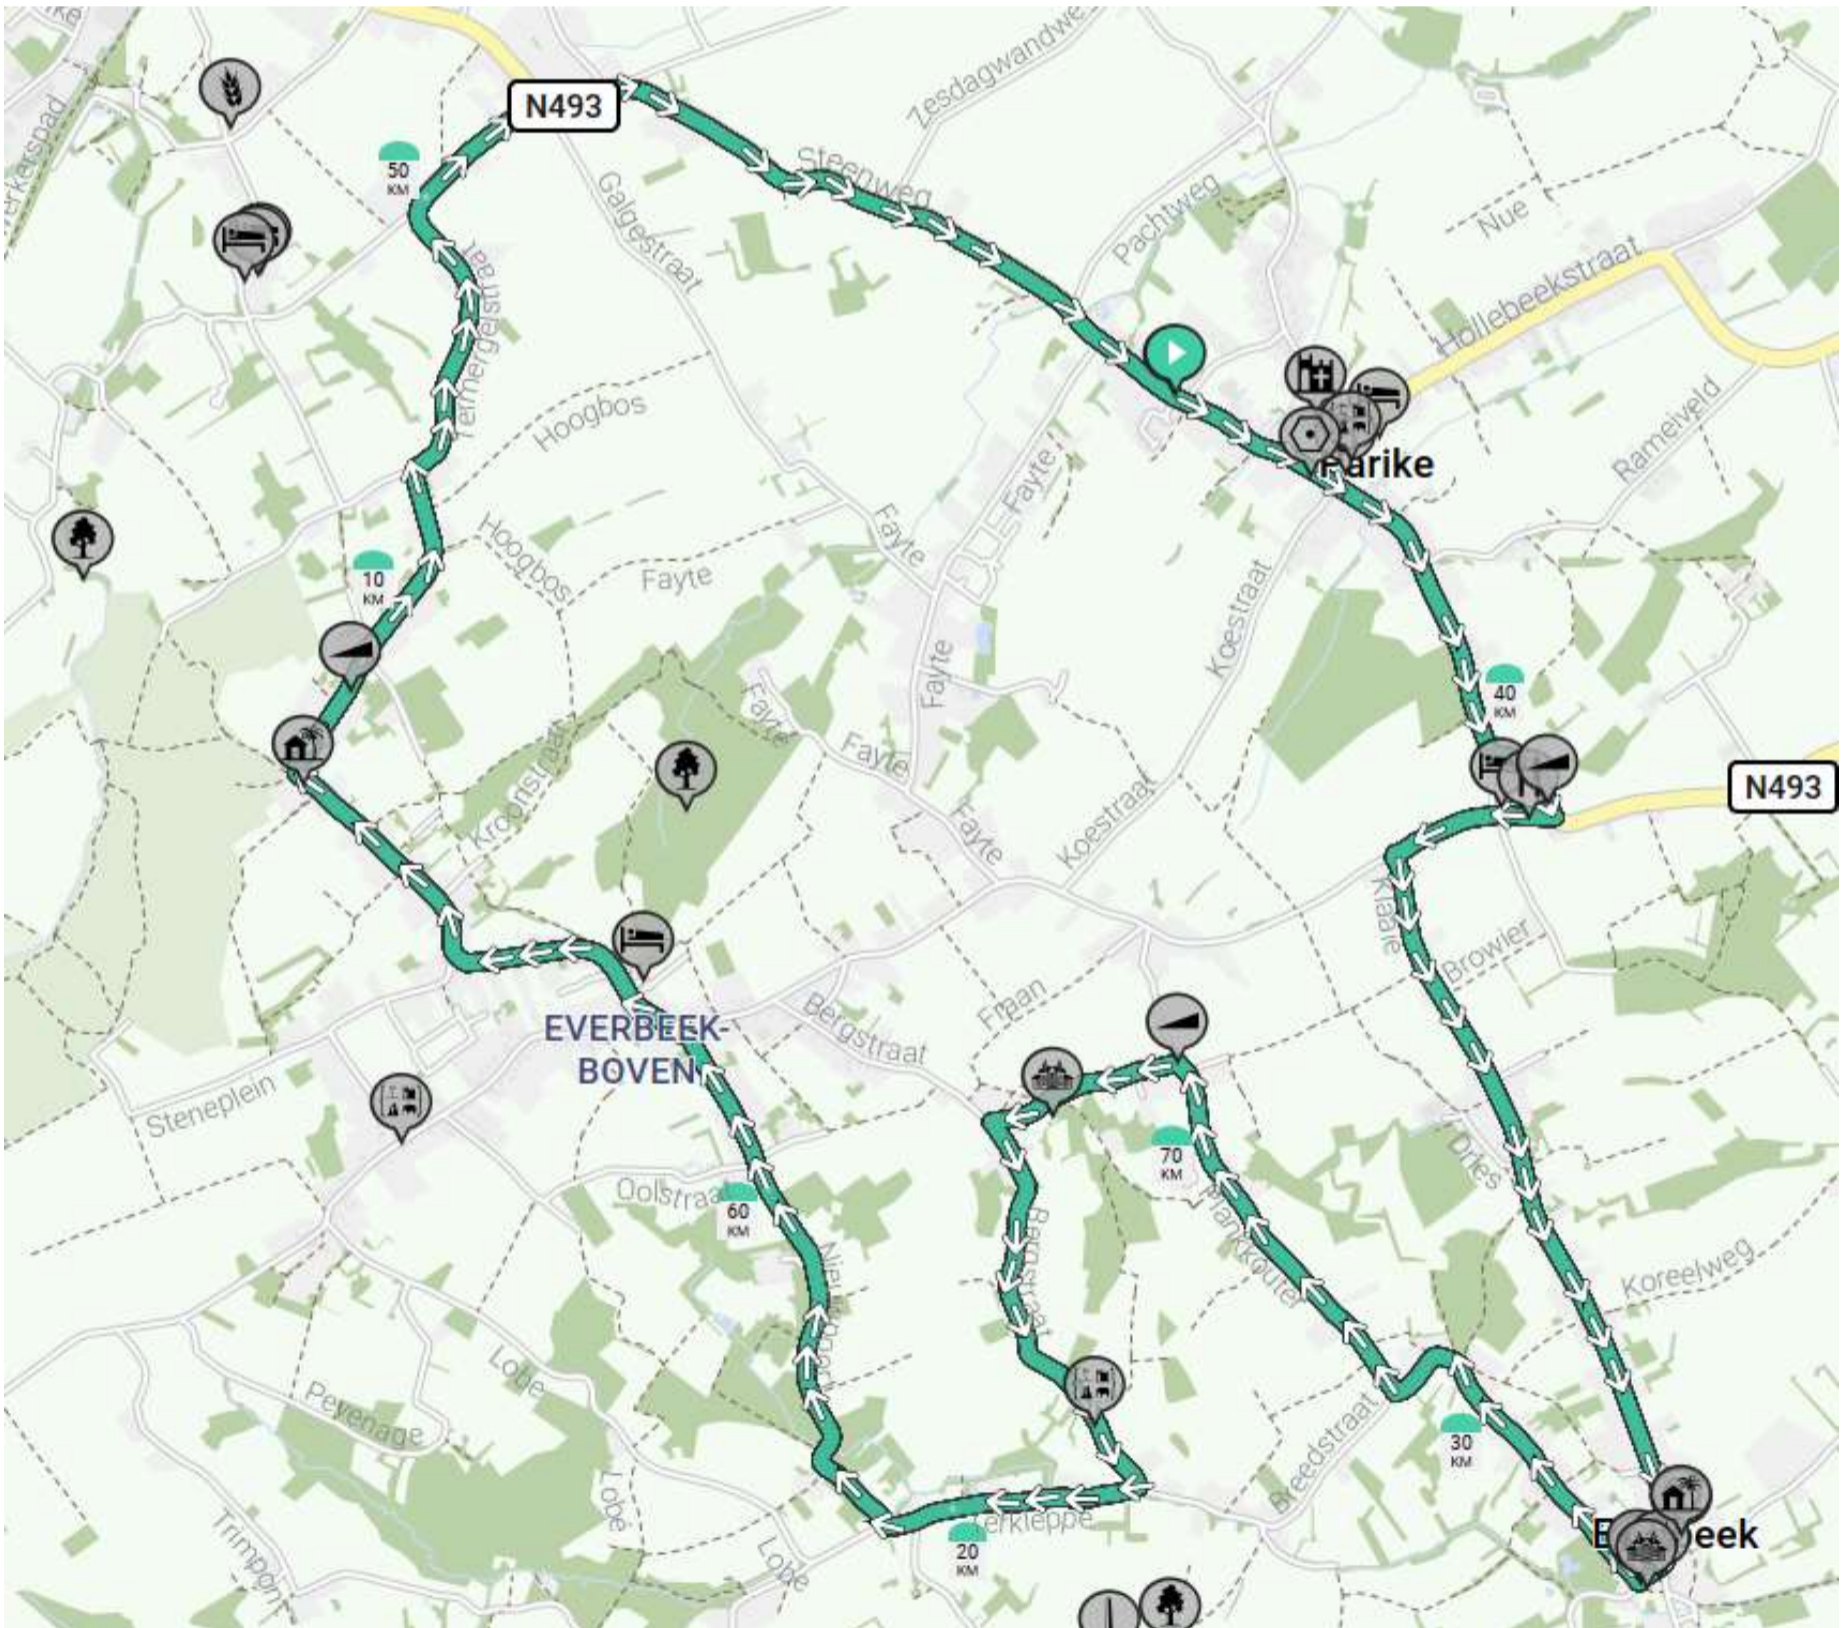

Door robbe

BEKIJK OP MOBIEL

- Lengte: 78.0 km
- Stijging: 991 m
- Moeilijkheidsgraad: 6/10

- Steenweg 13, 9661 Parike, België
- Paperendaalwijk 5, 9661 Parike, België

Start Steenweg 18 (N493 Parike) – → Molenstraat (Everbeek) – ← Klaaie – ↑ Reepstraat – ↑ Everbeekplaats – ↑ Nestor de Beckstraat – → Tamelbroekstraat –
 ↑ Plaatsbeek – → Plankkouter – ← Donkerstraat – ← Bergstraat – → Terkleppe – → Nieuwpoort – ↑ Mouterij – ↑ Kroonstraat – ↑ Hoogbos – ↑ Termergelstraat –
 → Geraardsbergsestraat (Brakel) – ↑ Steenweg (N493) – Aankomst (Parike)